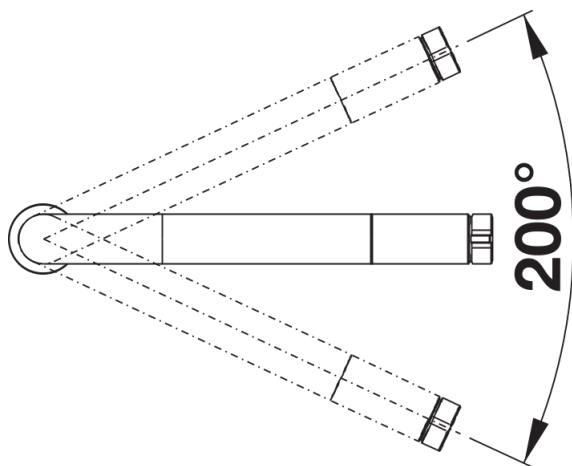

Szállítmány tartalma

- 200 fokban elforgatható kifolyó
- A csaptelep beépítéséhez 35 mm átmérőjű furat szükséges
- Kerámiabetéttel
- Rugalmas, 450 mm hosszú csatlakozótömlők $\frac{3}{8}$ "-os anyával a különösen könnyű és biztonságos szereléshez
- Szabadalmazott vízszűrő-szabályozó a vízkövesedés jelentős csökkentése érdekében
- LGA minősítés
- DVGW minősítés

Részletek

Forgási tartomány