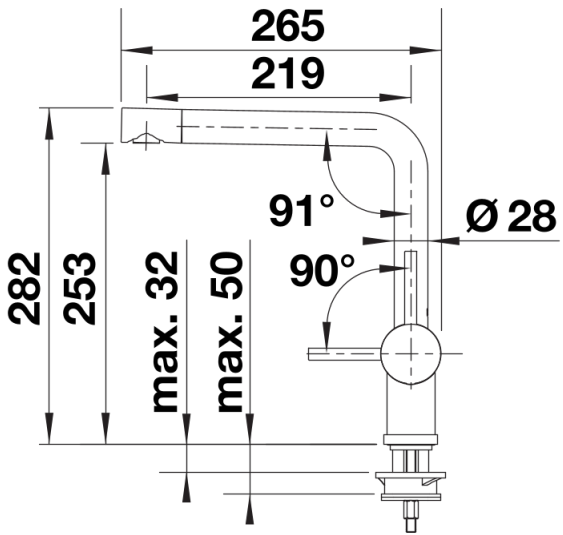

Színek

Kapható színek:
fényes rozsdamentes

tömör fényes rozsdamentes

Tervezési információk

- ND változathoz áramlási sebesség szabályozás a bojler védelme miatt.

Szállítmány tartalma

- 360 fokban elforgatható kifolyó
- A csaptelep beépítéséhez 35 mm átmérőjű furat szükséges
- Kerámiabetéttel
- Rugalmas, 450 mm hosszú csatlakozótömlők $\frac{3}{8}$ "-os anyával a különösen könnyű és biztonságos szereléshez
- Szabadalmazott vízsugár-szabályozó a vízkövesedés jelentős csökkentése érdekében
- LGA minősítés
- DVGW minősítés

Részletek

Forgási tartomány

Oldalnézet