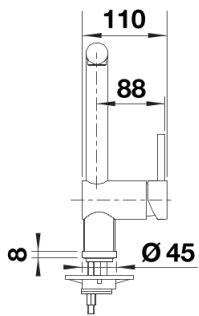

Színek

Kapható színek:
fényes rozsdamentes

tömör fényes rozsdamentes

Tervezési információk

- ND változathoz áramlási sebesség szabályozás a bojler védelme miatt.

Szállítmány tartalma

- 360 fokban elforgatható kifolyó
- A csaptelep beépítéséhez 35 mm átmérőjű furat szükséges
- Kerámiabetéttel
- Rugalmas, 450 mm hosszú csatlakozótömlők $\frac{3}{8}$ "-os anyával a különösen könnyű és biztonságos szereléshez
- Szabadalmazott vízsugár-szabályozó a vízkövesedés jelentős csökkentése érdekében
- LGA minősítés
- DVGW minősítés

Részletek

Forgási tartomány

Oldalnézet