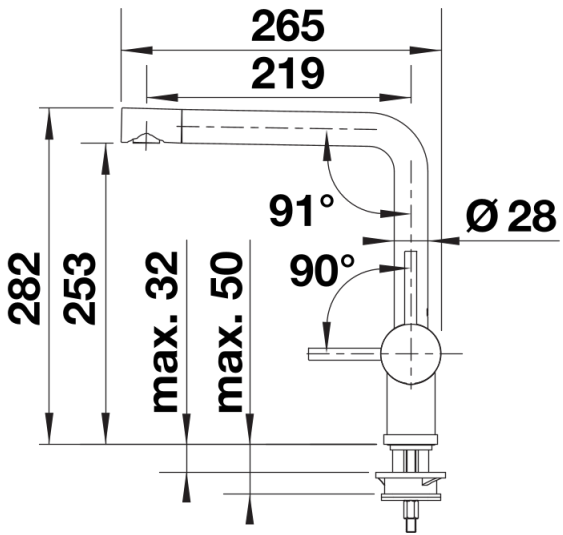

Oldalnézet