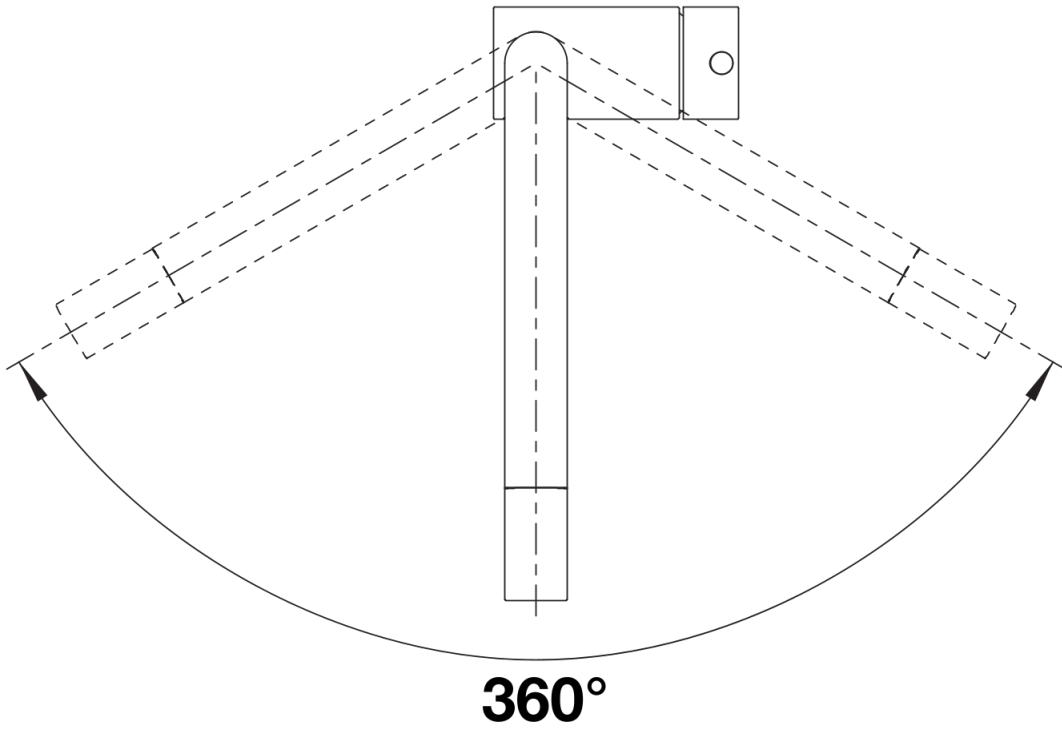

Forgási tartomány