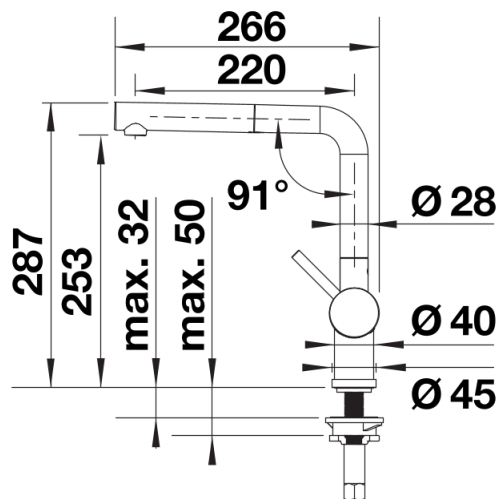

tömör fényes rozsdamentes

Tervezési információk

- ND változathoz áramlási sebesség szabályozás a bojler védelme miatt.

Szállítmány tartalma

- 140 fokban elforgatható kifolyó
- A csaptelep beépítéséhez 35 mm átmérőjű furat szükséges
- Kerámiabetéttel
- Fémbevonatú zuhanycső
- Rugalmas, 450 mm hosszú csatlakozótömlők $\frac{3}{8}$ "-os anyával a különösen könnyű és biztonságos szerelhetőségért
- LGA minősítés
- DVGW minősítés

Részletek

Forgási tartomány

Oldalnézet