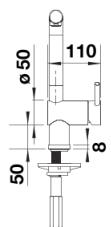

tömör fényes rozsdamentes

Tervezési információk

- ND változathoz áramlási sebesség szabályozás a bojler védelme miatt.

Szállítmány tartalma

- 140 fokban elforgatható kifolyó
- A csaptelep beépítéséhez 35 mm átmérőjű furat szükséges
- Kerámiabetéttel
- Fémbevonatú zuhanycső
- Rugalmas, 450 mm hosszú csatlakozótömlők $\frac{3}{8}$ "-os anyával a különösen könnyű és biztonságos szerelhetőségért
- LGA minősítés
- DVGW minősítés

Részletek

Forgási tartomány

Oldalnézet