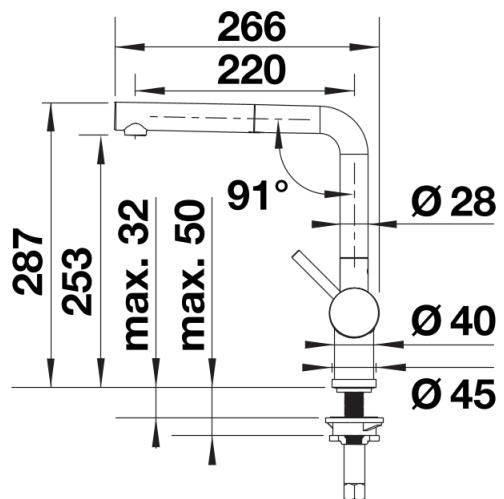

## Szállítmány tartalma

---

- 140 fokban elforgatható kifolyó
- A csaptelep beépítéséhez 35 mm átmérőjű furat szükséges
- Kerámiabetéttel
- Fémbevonatú zuhanycső
- Rugalmas, 450 mm hosszú csatlakozótömlők  $\frac{3}{8}$ "-os anyával a különösen könnyű és biztonságos szerelhetőségért
- LGA minősítés
- DVGW minősítés

## Részletek

---

Forgási tartomány

Oldalnézet