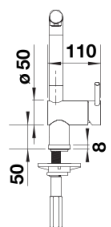

## Szállítmány tartalma

---

- 140 fokban elforgatható kifolyó
- A csaptelep beépítéséhez 35 mm átmérőjű furat szükséges
- Kerámiabetéttel
- Fémbevonatú zuhanycső
- Rugalmas, 450 mm hosszú csatlakozótömlők  $\frac{3}{8}$ "-os anyával a különösen könnyű és biztonságos szerelhetőségért
- LGA minősítés
- DVGW minősítés

## Részletek

---

Forgási tartomány

Oldalnézet