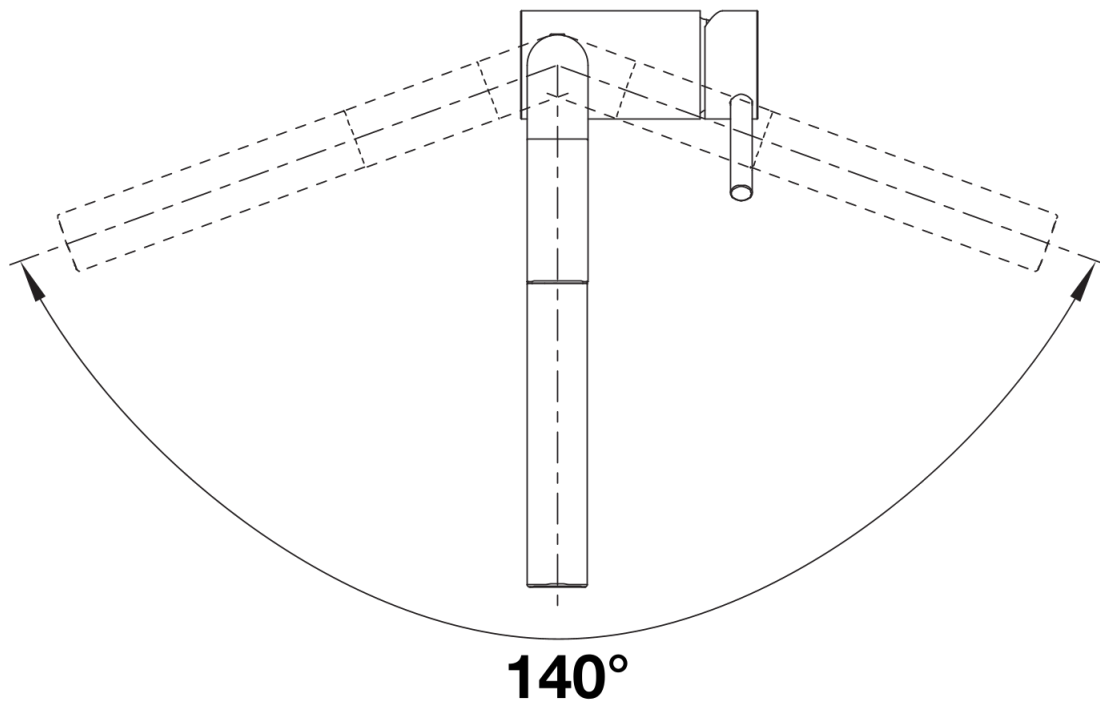

Forgási tartomány