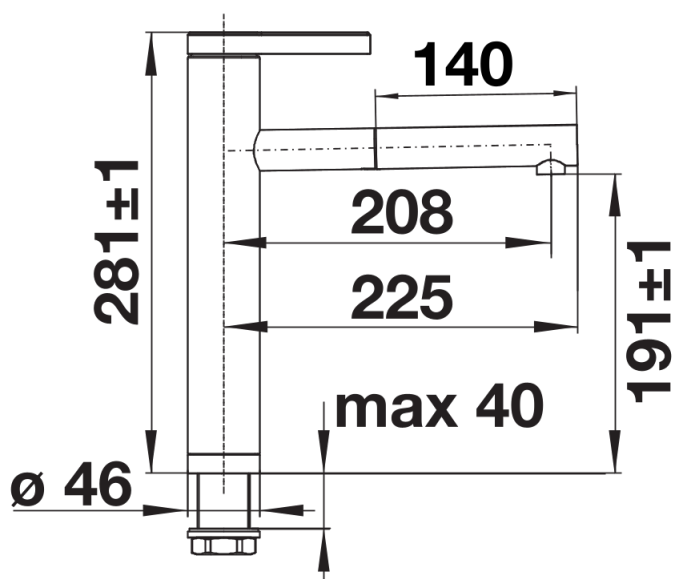

Termék adatlapja LINEE-S

Cikkszám 517593

Előnyök

- Elegáns design
- Kihúzható fej
- Működtető kar a csaptelep tetején kényelmes hozzáférést biztosít
- Kerámiabetéttel
- A magas kifolyó megkönnyíti az edények és vázák megtöltését

Színek

Kapható színek:
selyemmatt rozsdamentes acél

tömör selyemmatt rozsdamentes acél

Szállítmány tartalma

- 130 fokban elforgatható kifolyó a nagyobb túlnyúláshoz
- Ø 35 mm csaplyukfurat szükséges
- Kerámiabetéttel
- Szabadalmazott vízszugár-szabályozó a vízkövesedés jelentős csökkentése érdekében
- Fém csapfej
- Fémbevonatú zuhanycső
- Önvisszahúzó mechanika
- Rugalmas, 500 mm hosszú csatlakozótömlők $\frac{3}{8}$ "-os anyával a különösen könnyű és biztonságos szereléshez
- Stabilizálólemez a csap stabilitásának növelésére rozsdamentes acélból készült mosogatókba történő beépítéskor
- Visszacsapó szeleppel ellátva a visszaáramlás ellen, az EN 1717 szabványnak megfelelően

Részletek

Forgási tartomány

Oldalnézet