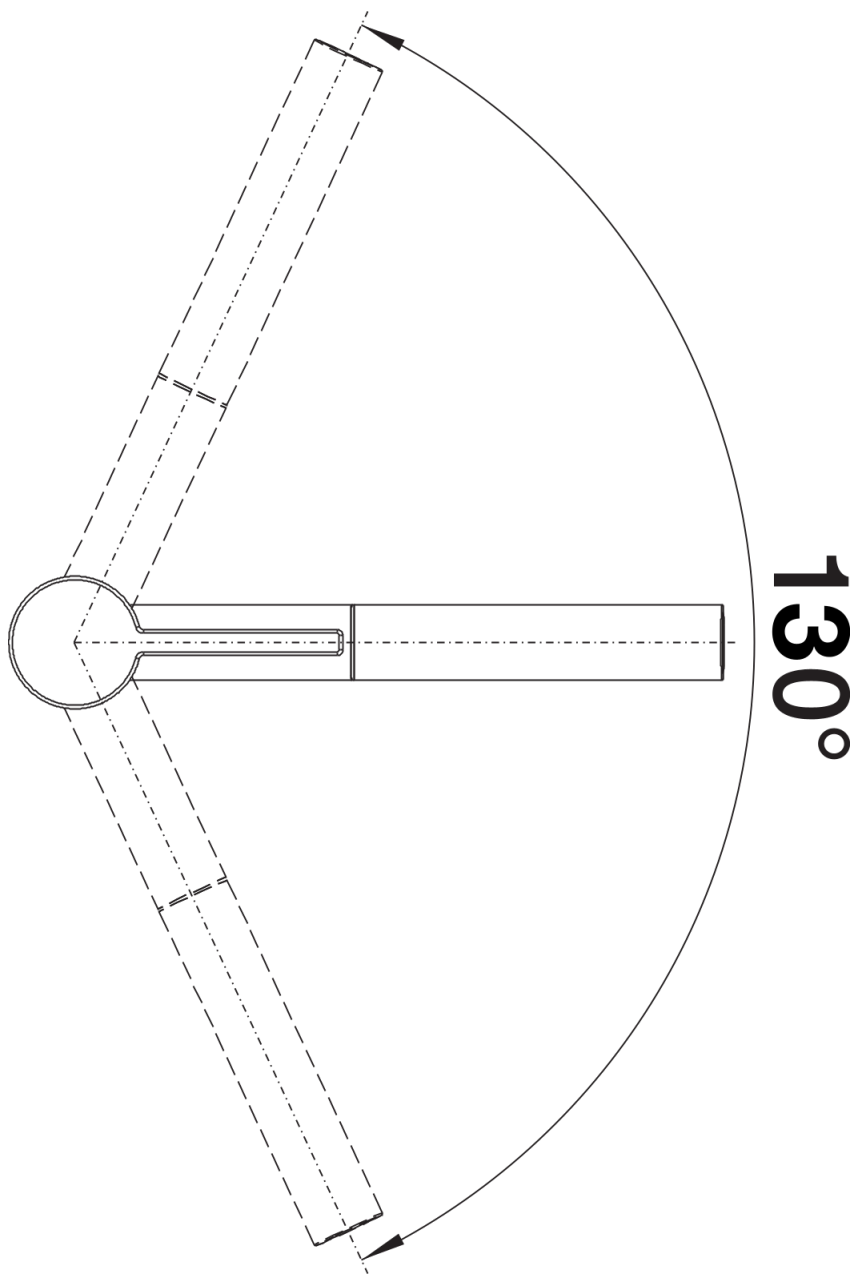

Termék adatlapja LINEE-S

Cikkszám 517593

Előnyök

- Elegáns design
- Kihúzható fej
- Működtető kar a csaptelep tetején kényelmes hozzáférést biztosít
- Kerámiabetéttel
- A magas kifolyó megkönnyíti az edények és vázák megtöltését

Színek

Kapható színek:
selyemmatt rozsdamentes acél

tömör selyemmatt rozsdamentes acél

Szállítmány tartalma

- 130 fokban elforgatható kifolyó a nagyobb túlnyúláshoz
- Ø 35 mm csaplyukfurat szükséges
- Kerámiabetéttel
- Szabadalmazott vízszugár-szabályozó a vízkövesedés jelentős csökkentése érdekében
- Fém csapfej
- Fémbevonatú zuhanycső
- Önvisszahúzó mechanika
- Rugalmas, 500 mm hosszú csatlakozótömlők $\frac{3}{8}$ "-os anyával a különösen könnyű és biztonságos szereléshez
- Stabilizálólemez a csap stabilitásának növelésére rozsdamentes acélból készült mosogatókba történő beépítéskor
- Visszacsapó szeleppel ellátva a visszaáramlás ellen, az EN 1717 szabványnak megfelelően

Részletek

Forgási tartomány

Oldalnézet