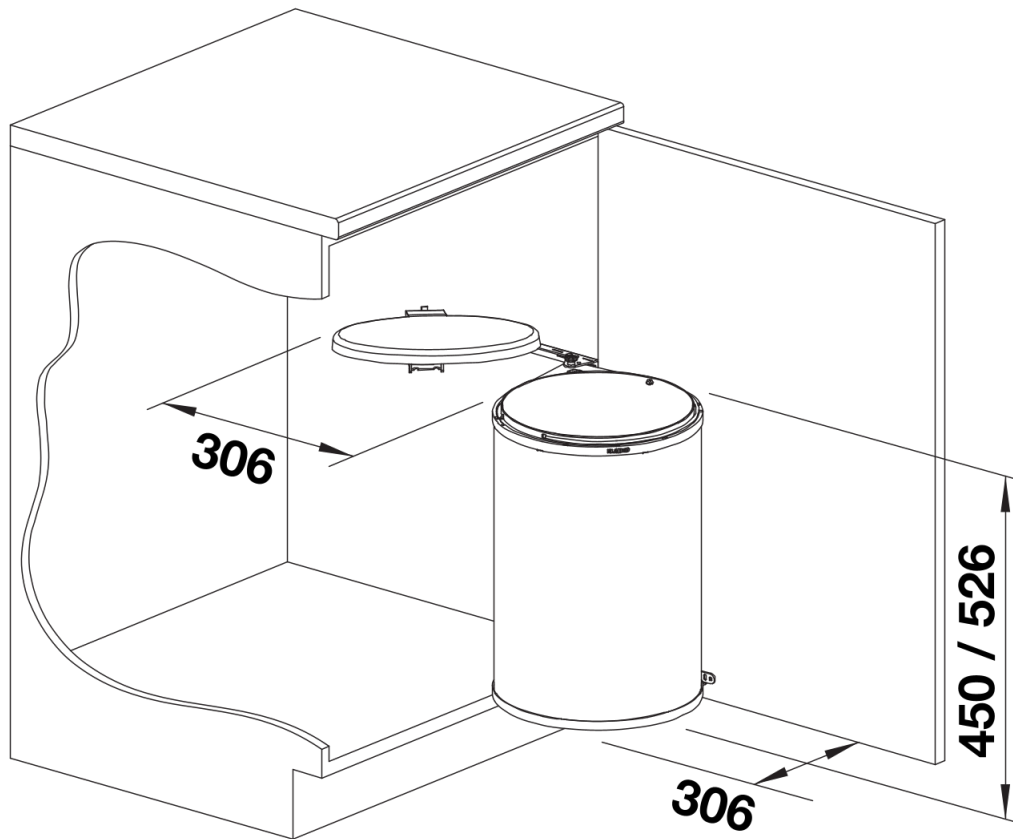

Felülnézet