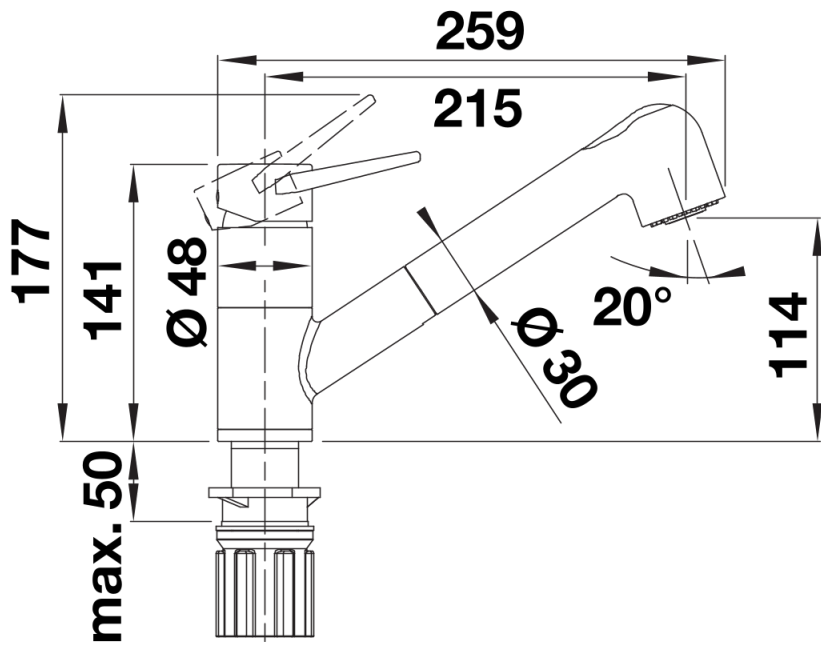

Oldalnézet