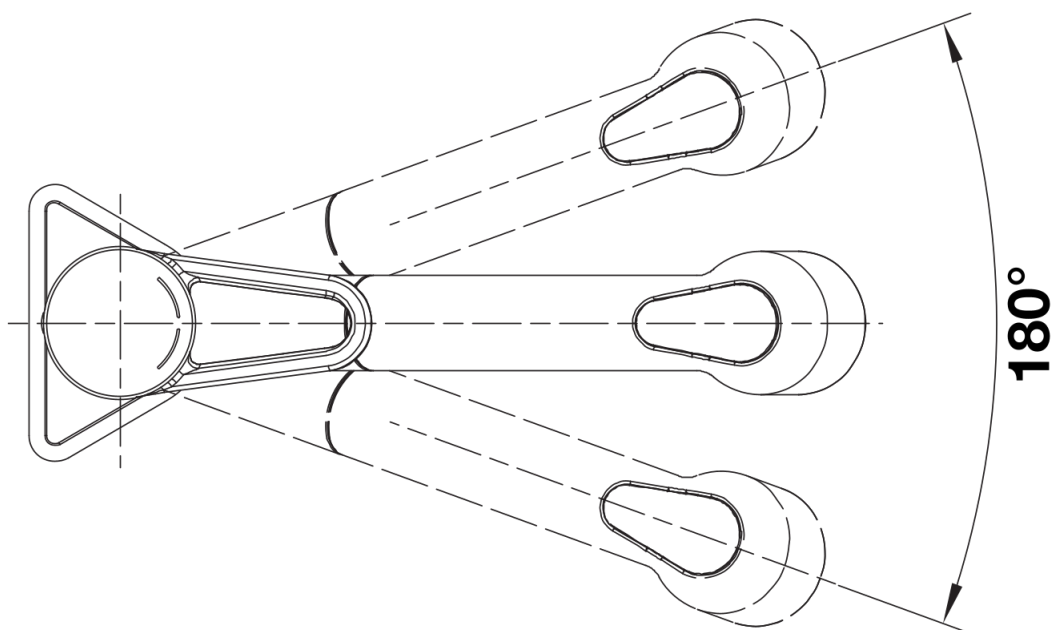

Szállítmány tartalma

- 180 fokban elforgatható kifolyó
- A csaptelep beépítéséhez 35 mm átmérőjű furat szükséges
- Kerámiabetéttel
- Műanyag bevonatú zuhanycső
- Rugalmas, 550 mm hosszú csatlakozótömlők és $\frac{3}{8}$ " anyával a különösen könnyű és biztonságos szereléshez
- Szabadalmazott vízszugár-szabályozó a vízkövesedés jelentős csökkentése érdekében
- Stabilizálólemez a konyhai csaptelep stabilitásának növelésére rozsdamentes acélból készült mosogatókba történő beépítéskor
- Minden csaptelep szerkezetiileg biztosított a visszafolyás ellen az EN 1717 szabvány szerint
- LGA minősítés
- DVGW minősítés

Részletek

Forgási tartomány