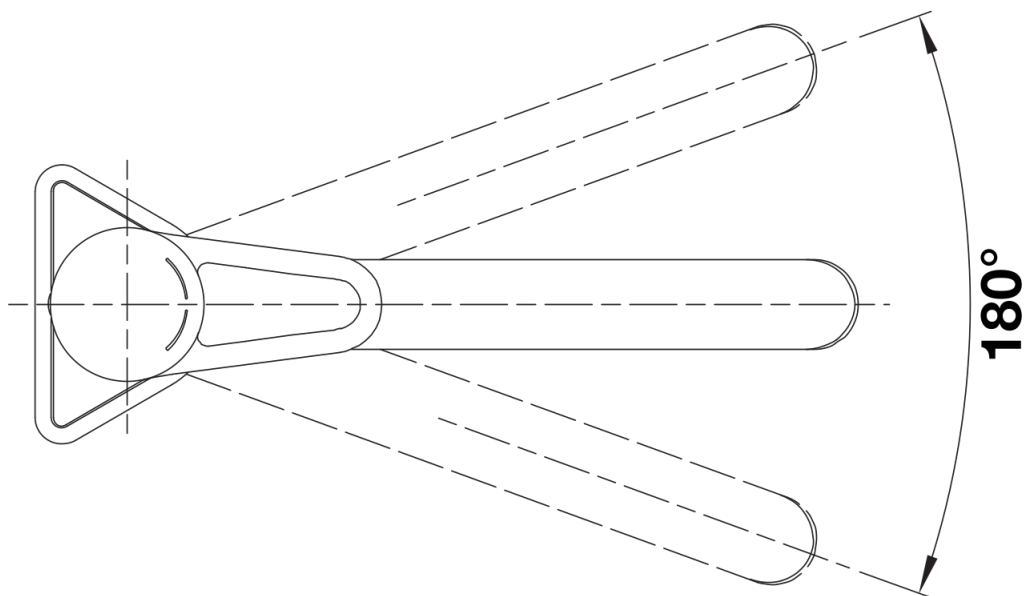

Színek

Kapható színek:
króm

galvanikus króm

Szállítmány tartalma

- 180 fokban elforgatható kifolyó
- A csaptelep beépítéséhez 35 mm átmérőjű furat szükséges
- Kerámiabetéttel
- Műanyag bevonatú zuhanycső
- Rugalmas, 550 mm hosszú csatlakozótömlők és $\frac{3}{8}$ " anyával a különösen könnyű és biztonságos szereléshez
- Szabadalmazott vízszugár-szabályozó a vízkövesedés jelentős csökkentése érdekében
- Stabilizálólemez a konyhai csaptelep stabilitásának növelésére rozsdamentes acélból készült mosogatókba történő beépítéskor
- Minden csaptelep szerkezetiileg biztosított a visszafolyás ellen az EN 1717 szabvány szerint
- LGA minősítés
- DVGW minősítés

Részletek

Forgási tartomány

Oldalnézet