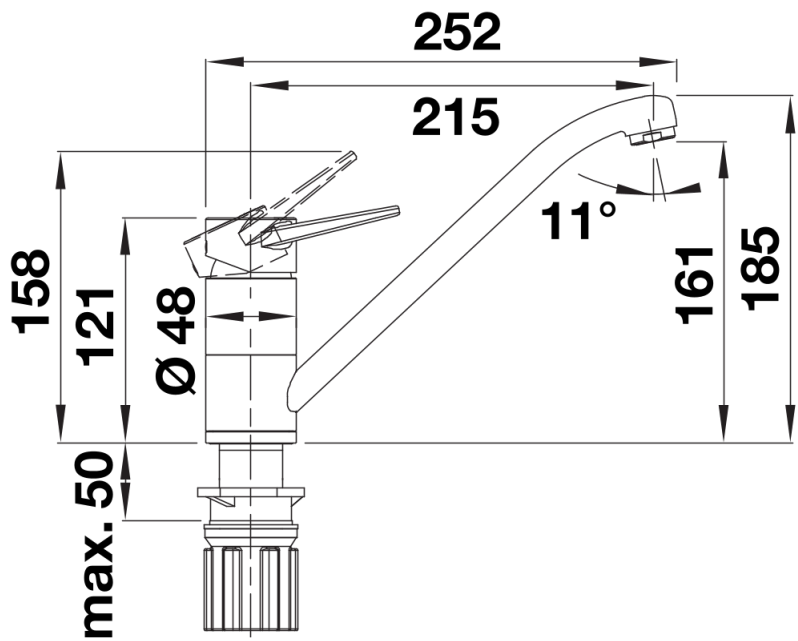

Termék adatlapja BLANCOWEGA II

Cikkszám 526402

Előnyök

- Működtető kar a csaptelep tetején, a könnyebb kezelhetőség és a rugalmas konyhatervetés érdekében
- Különösen alkalmas kompakt mosogatókhoz és medencékhez
- Színazonos a SILGRANIT mosogatókkal és medencékkel

Színek

Kapható színek:
króm

galvanikus króm

Szállítmány tartalma

- 180 fokban elforgatható kifolyó
- A csaptelep beépítéséhez 35 mm átmérőjű furat szükséges
- Kerámiabetéttel
- Műanyag bevonatú zuhanycső
- Rugalmas, 550 mm hosszú csatlakozótömlők és $\frac{3}{8}$ " anyával a különösen könnyű és biztonságos szereléshez
- Szabadalmazott vízszugár-szabályozó a vízkövesedés jelentős csökkentése érdekében
- Stabilizálólemez a konyhai csaptelep stabilitásának növelésére rozsdamentes acélból készült mosogatókba történő beépítéskor
- Minden csaptelep szerkezetiileg biztosított a visszafolyás ellen az EN 1717 szabvány szerint
- LGA minősítés
- DVGW minősítés

Részletek

Forgási tartomány

Oldalnézet