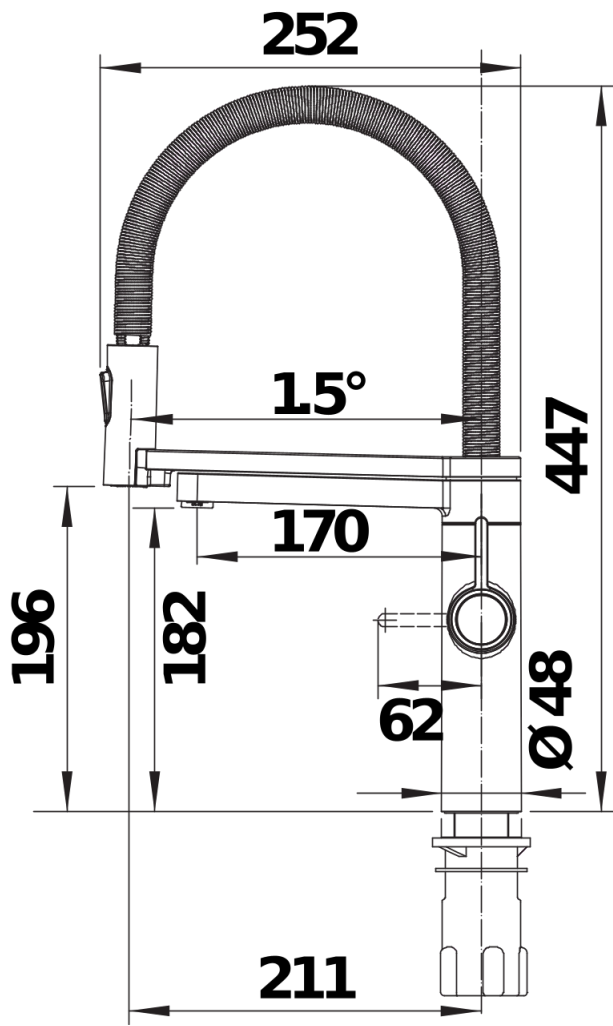

Oldalnézet