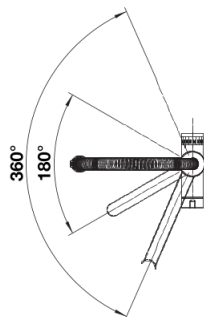

Forgási tartomány