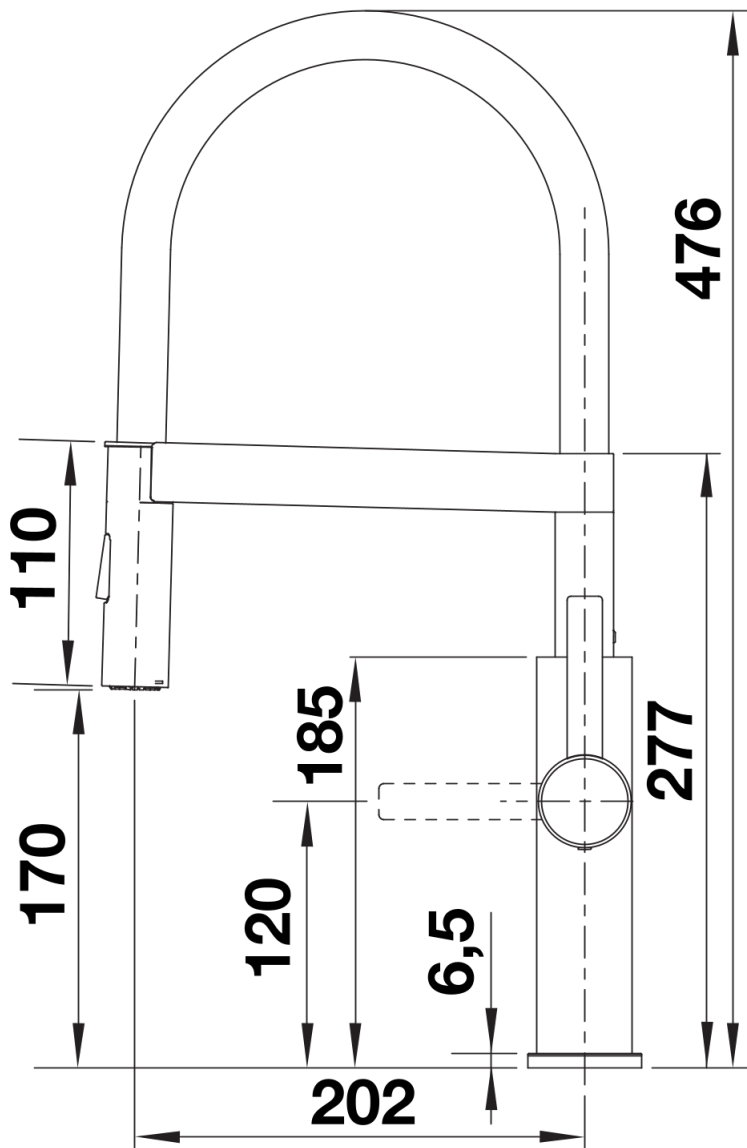

Oldalnézet