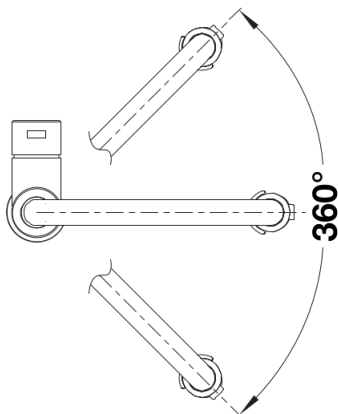

Szállítmány tartalma

- 360 fokban elforgatható kifolyó a nagyobb túlnyúláshoz
- Ø 35 mm csaplyukfurat szükséges
- Kerámiabetéttel
- Szabadalmaztatott vízszugár szabályozó a vízkövesedés jelentős csökkentése érdekében
- Fém csapfej
- Mágneses csapfej a könnyebb használat érdekében
- Szilikon tömlő
- Rugalmas, 700 mm hosszú csatlakozótömlők $\frac{3}{8}$ "-os anyával a különösen egyszerű és biztonságos szereléshez
- Stabilizálólemez a csap stabilitásának növeléséhez rozsdamentes acélból készült mosogatókba történő beépítéskor
- Visszacsapó szeleppel ellátva visszaáramlás ellen, az EN 1717 szabványnak megfelelően

Részletek