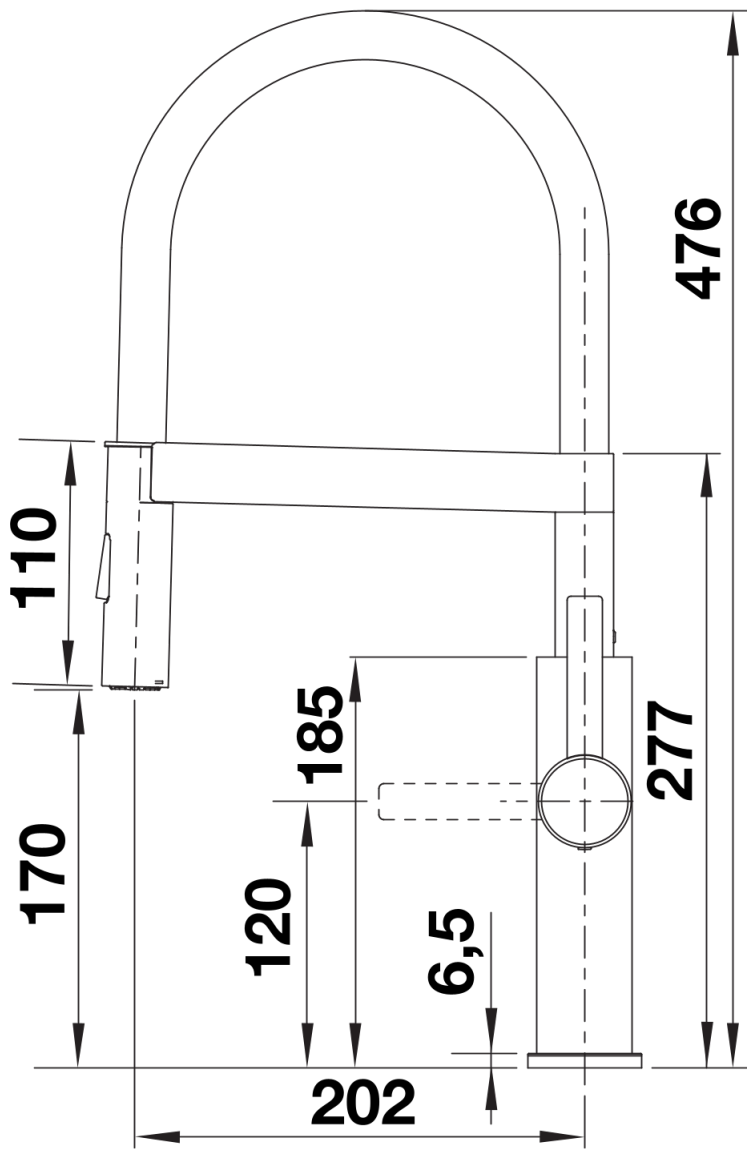

Oldalnézet