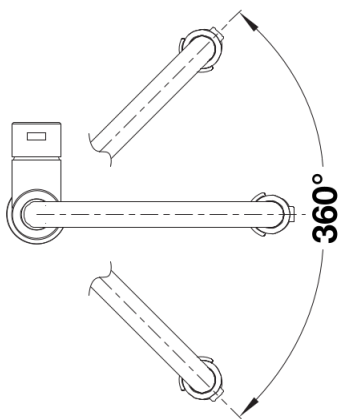

Szállítmány tartalma

- 360 fokban elforgatható kifolyó a nagyobb túlnyúláshoz
- Ø 35 mm csaplyukfurat szükséges
- Kerámiabetéttel
- Műanyag zuhanygégecső
- Fekete szilikonömlő
- Rugalmas 700 mm hosszú csatlakozótömlők 3/8"-os anyával a különösen egyszerű és biztonságos szereléshez
- Szabadalmaztatott vízszugár szabályozó a vízkövesedés jelentős csökkentése érdekében
- Stabilizálólemez a konyhai csaptelep stabilitásának növeléséhez rozsdamentes acélból készült mosogatókba történő beépítéskor
- Visszacsapó szeleppel ellátva visszaáramlás ellen, az EN 1717 szabványnak megfelelően
- LGA minősítés
- DVGW minősítés

Részletek