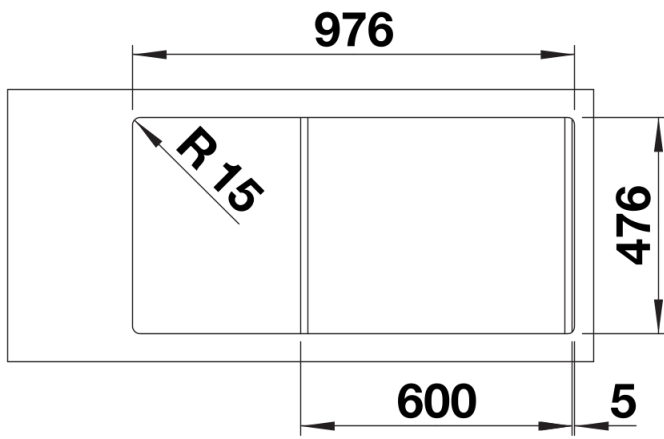

Termék adatlapja LANTOS II 6 S-IF

Cikkszám 526628

Előnyök

- Széles választék letisztult formákkal
- Elegáns IF lapos peremmel a munkalapszintbe építéshez vagy felső beépítéshez
- Praktikus kiegészítő medence perforált rozsdamentes tállal
- Felhasználóbarát, a nagy csepegtető felületnek köszönhetően
- Elforgatva is beépíthető
- 3 ½"-os szűrőkosár

Szállítmány tartalma

- perforált rozsdamentes tál
- lefolyógarnitúra helytakarékos csővel
- 2 x 3 1/2"-os szűrőkosár
- lefolyó-távműködtető (tekerőgomb) a főmedencéhez

240729 - Többfunkciós rozsdamentes tál

Részletek

Felülnézet

Kivágás

Előlnézet

Oldalnézet