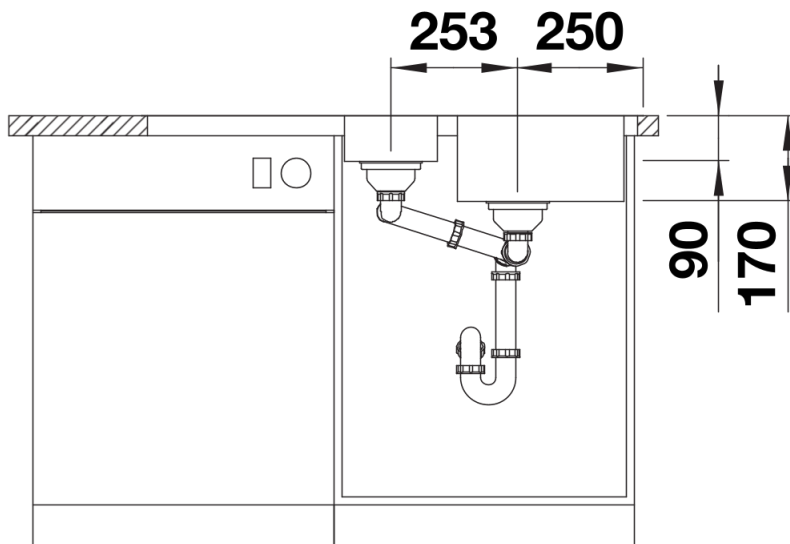

Kivágás

Előlnézet