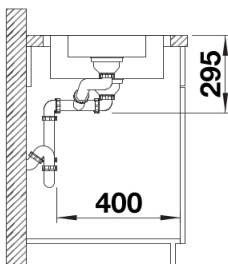

Szállítmány tartalma

- perforált rozsdamentes tál
- lefolyógarnitúra helytakarékos csővel
- 2 x 3 1/2"-os szűrőkosár
- lefolyó-távműködtető (tekerőgomb) a főmedencéhez

240729 - Többfunkciós rozsdamentes tál

Részletek

Felülnézet

Kivágás

Előlnézet

Oldalnézet