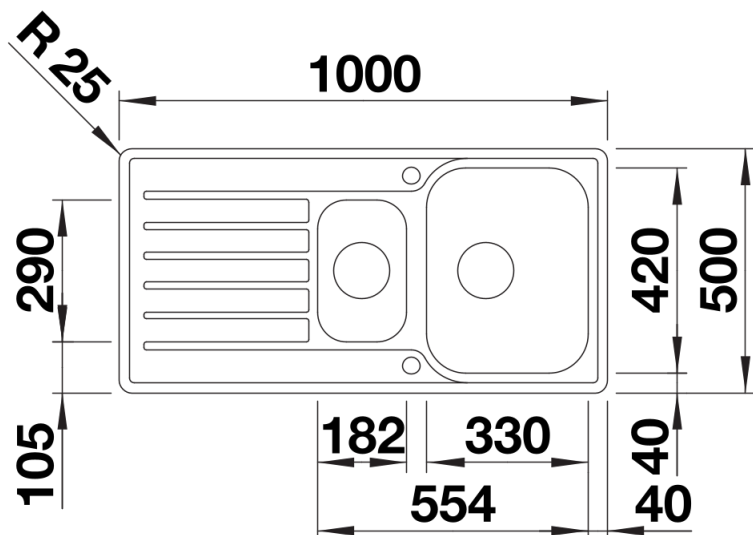

Szállítmány tartalma

- perforált rozsdamentes tál
- lefolyógarnitúra helytakarékos csővel
- 2 x 3 1/2"-os szűrőkosár
- lefolyó-távműködtető (tekerőgomb) a főmedencéhez

240729 - Többfunkciós rozsdamentes tál

Részletek

Felülnézet