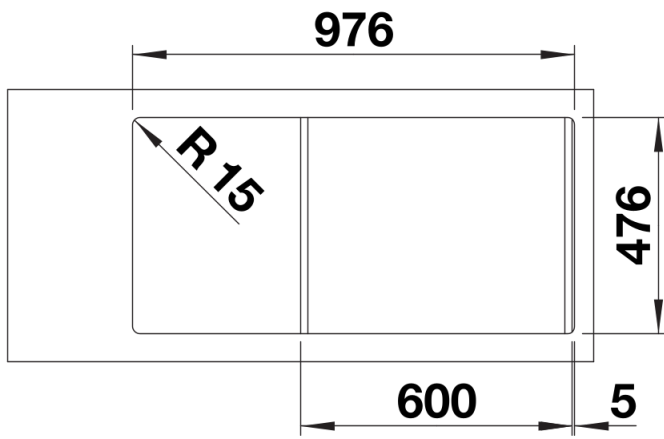

Termék adatlapja LANTOS II 6 S-IF

Cikkszám 526626

Előnyök

- Széles választék letisztult formákkal
- Elegáns IF lapos peremmel a munkalapszintbe építéshez vagy felső beépítéshez
- Praktikus kiegészítő medence opcionálisan választható többfunkciós rozsdamentes tállal
- Felhasználóbarát, a nagy csepegtető felületnek köszönhetően
- Elforgatva is beépíthető
- 3 ½"-os szűrőkosár

Szállítmány tartalma

- lefolyógarnitúra helytakarékos csővel
- 2 x 3 ½" -es szűrőkosárral

Részletek

Felülnézet

Kivágás

Előlnézet

Oldalnézet