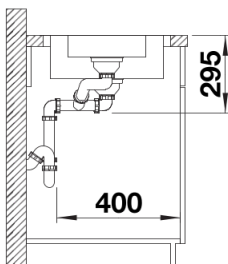

Termék adatlapja LANTOS II 6 S-IF

Cikkszám 526626

Előnyök

- Széles választék letisztult formákkal
- Elegáns IF lapos peremmel a munkalapszintbe építéshez vagy felső beépítéshez
- Praktikus kiegészítő medence opcionálisan választható többfunkciós rozsdamentes tállal
- Felhasználóbarát, a nagy csepegtető felületnek köszönhetően
- Elforgatva is beépíthető
- 3 ½"-os szűrőkosár

Szállítmány tartalma

- lefolyógarnitúra helytakarékos csővel
- 2 x 3 ½" -es szűrőkosárral

Részletek

Felülnézet

Kivágás

Előlnézet

Oldalnézet