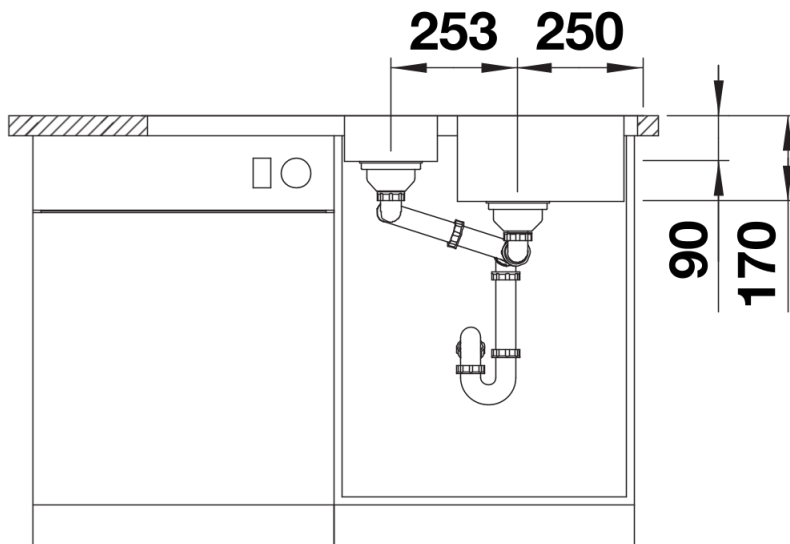

Termék adatlapja LANTOS II 6 S-IF

Cikkszám 526626

Előnyök

- Széles választék letisztult formákkal
- Elegáns IF lapos peremmel a munkalapszintbe építéshez vagy felső beépítéshez
- Praktikus kiegészítő medence opcionálisan választható többfunkciós rozsdamentes tállal
- Felhasználóbarát, a nagy csepegtető felületnek köszönhetően
- Elforgatva is beépíthető
- 3 ½"-os szűrőkosár

Szállítmány tartalma

- lefolyógarnitúra helytakarékos csővel
- 2 x 3 ½" -es szűrőkosárral

Részletek

Felülnézet

Kivágás

Előlnézet

Oldalnézet