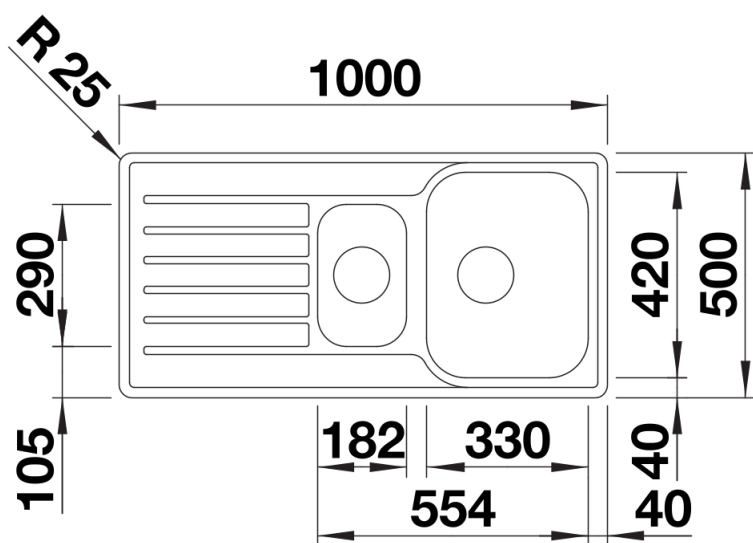

Termék adatlapja LANTOS II 6 S-IF

Cikkszám 526626

Előnyök

- Széles választék letisztult formákkal
- Elegáns IF lapos peremmel a munkalapszintbe építéshez vagy felső beépítéshez
- Praktikus kiegészítő medence opcionálisan választható többfunkciós rozsdamentes tállal
- Felhasználóbarát, a nagy csepegtető felületnek köszönhetően
- Elforgatva is beépíthető
- 3 ½"-os szűrőkosár

Szállítmány tartalma

- lefolyógarnitúra helytakarékos csővel
- 2 x 3 ½" -es szűrőkosárral

Részletek

Felülnézet

Kivágás

Előlnézet

Oldalnézet