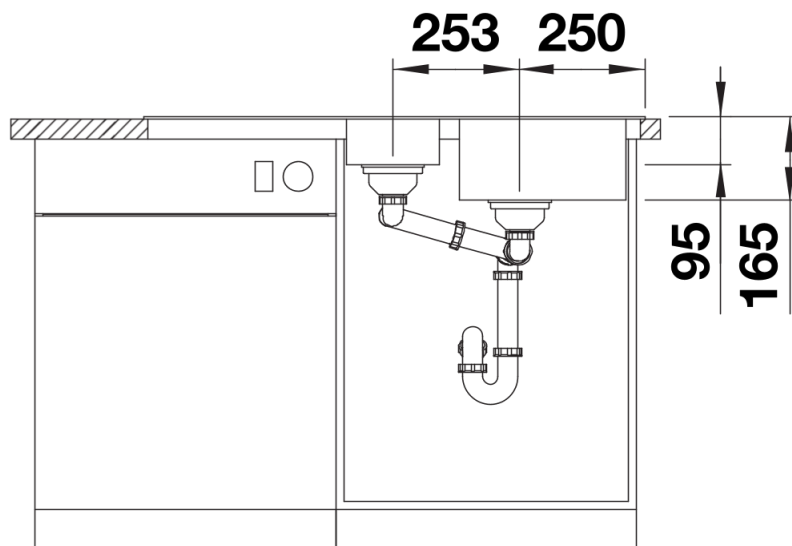

## Szállítmány tartalma

---

- perforált rozsdamentes tál
- lefolyógarnitúra helytakarékos csővel
- 2 x 3 1/2" szűrőkosár
- lefolyó-távműködtető (tekerőgomb) a főmedencéhez

240729 - Többfunkciós rozsdamentes tál

## Felülnézet

Kivágás

Előlnézet

Oldalnézet