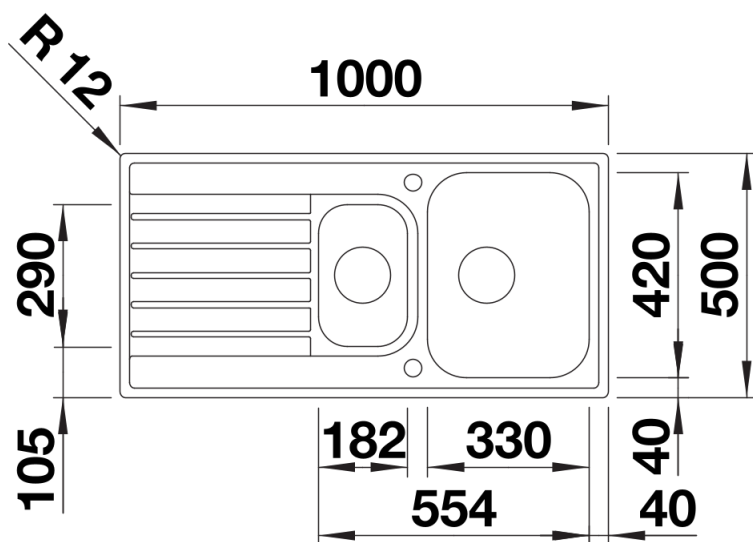

Szállítmány tartalma

- perforált rozsdamentes tál
- lefolyógarnitúra helytakarékos csővel
- 2 x 3 1/2" szűrőkosár
- lefolyó-távműködtető (tekerőgomb) a főmedencéhez

240729 - Többfunkciós rozsdamentes tál

Részletek

Felülnézet