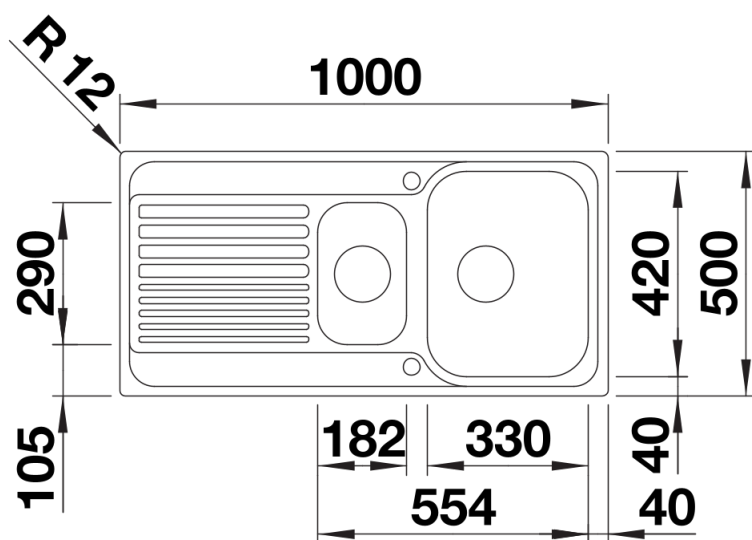

Termék adatlapja TIPO II 6 S

Cikkszám 526622

Előnyök

- Funkcionális design
- Nagy medence kiegészítő medencével
- Perforált rozsdamentes tál
- 3 ½"-es szűrőkosár
- Elforgatva is beépíthető

Szállítmány tartalma

- perforált rozsdamentes tál
- lefolyógarnitúra helytakarékos csővel
- 2 x 3 1/2"-es szűrőkosárral és lefolyó-távműködtetővel (tekerőgomb) a főmedencéhez

240729 - Többfunkciós rozsdamentes tál

Részletek

Felülnézet

Kivágás

Előlnézet

Oldalnézet