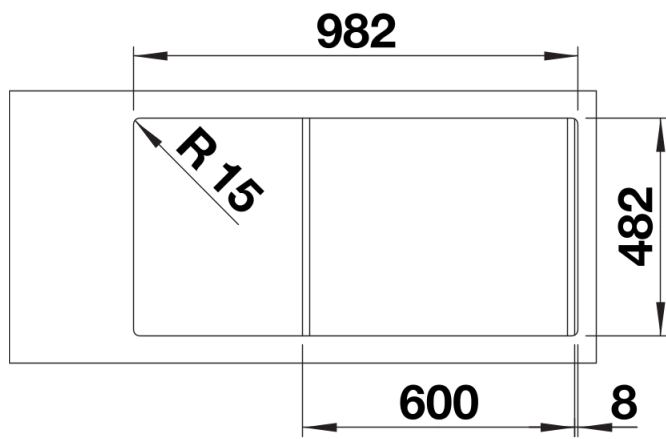

Termék adatlapja TIPO II 6 S

Cikkszám 526622

Előnyök

- Funkcionális design
- Nagy medence kiegészítő medencével
- Perforált rozsdamentes tál
- 3 ½"-es szűrőkosár
- Elforgatva is beépíthető

Szállítmány tartalma

- perforált rozsdamentes tál
- lefolyógarnitúra helytakarékos csővel
- 2 x 3 1/2"-es szűrőkosárral és lefolyó-távműködtetővel (tekerőgomb) a főmedencéhez

240729 - Többfunkciós rozsdamentes tál

Részletek

Felülnézet

Kivágás

Előlnézet

Oldalnézet