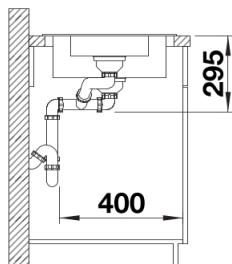

- perforált rozsdamentes tál
- lefolyógarnitúra helytakarékos csővel
- 2 x 3 1/2"-es szűrőkosárral és lefolyó-távműködtetővel (tekerőgomb) a főmedencéhez

240729 - Többfunkciós rozsdamentes tál

Részletek

Felülnézet

Kivágás

Előlnézet

Oldalnézet