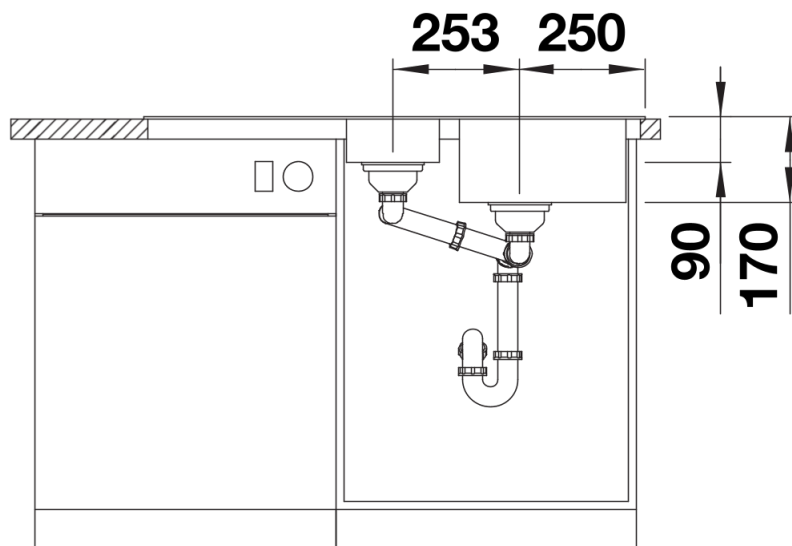

Termék adatlapja TIPO II 6 S

Cikkszám 526622

Előnyök

- Funkcionális design
- Nagy medence kiegészítő medencével
- Perforált rozsdamentes tál
- 3 ½"-es szűrőkosár
- Elforgatva is beépíthető

Szállítmány tartalma

- perforált rozsdamentes tál
- lefolyógarnitúra helytakarékos csővel
- 2 x 3 1/2"-es szűrőkosárral és lefolyó-távműködtetővel (tekerőgomb) a főmedencéhez

240729 - Többfunkciós rozsdamentes tál

Részletek

Felülnézet

Kivágás

Előlnézet

Oldalnézet