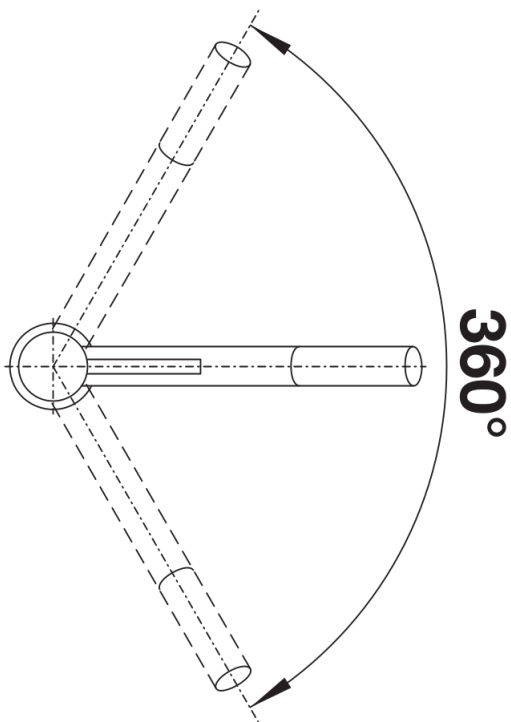

Termék adatlapja KANO

Cikkszám 526667

Előnyök

- Karcsú csaptelep esztétikus formatervezéssel
- Matt fekete kivitel jól harmonizál környezetével
- Különösen alkalmas kompakt mosogatókhoz
- A 360 fokban elforgatható kifolyó szélesebb körű használhatóságot tesz lehetővé

Színek

Kapható színek:
matt fekete

Extra színek matt fekete

Szállítmány tartalma

- Kerámiabetéttel
- Rugalmas, 350 mm hosszú csatlakozótömlők $\frac{3}{8}$ "-os anyával a különösen könnyű és biztonságos szereléshez
- Stabilizálólemez a konyhai csaptelep stabilitásának növelésére rozsdamentes acélból készült mosogatókba történő beépítéskor
- Szabadalmazott vízszűrő-szabályozó a vízkövesedés jelentős csökkentése érdekében
- A csaptelep beépítéséhez 35 mm átmérőjű furat szükséges

Részletek

Forgási tartomány

Oldalnézet