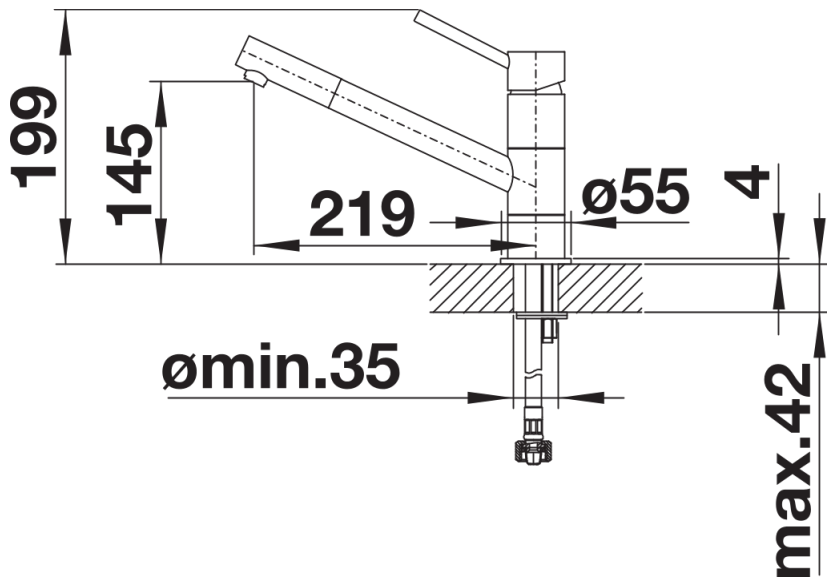

Termék adatlapja KANO

Cikkszám 526667

Előnyök

- Karcsú csaptelep esztétikus formatervezéssel
- Matt fekete kivitel jól harmonizál környezetével
- Különösen alkalmas kompakt mosogatókhoz
- A 360 fokban elforgatható kifolyó szélesebb körű használhatóságot tesz lehetővé

Színek

Kapható színek:
matt fekete

Extra színek matt fekete

Szállítmány tartalma

- Kerámiabetéttel
- Rugalmas, 350 mm hosszú csatlakozótömlők $\frac{3}{8}$ "-os anyával a különösen könnyű és biztonságos szereléshez
- Stabilizálólemez a konyhai csaptelep stabilitásának növelésére rozsdamentes acélból készült mosogatókba történő beépítéskor
- Szabadalmazott vízszűrő-szabályozó a vízkövesedés jelentős csökkentése érdekében
- A csaptelep beépítéséhez 35 mm átmérőjű furat szükséges

Részletek

Forgási tartomány

Oldalnézet