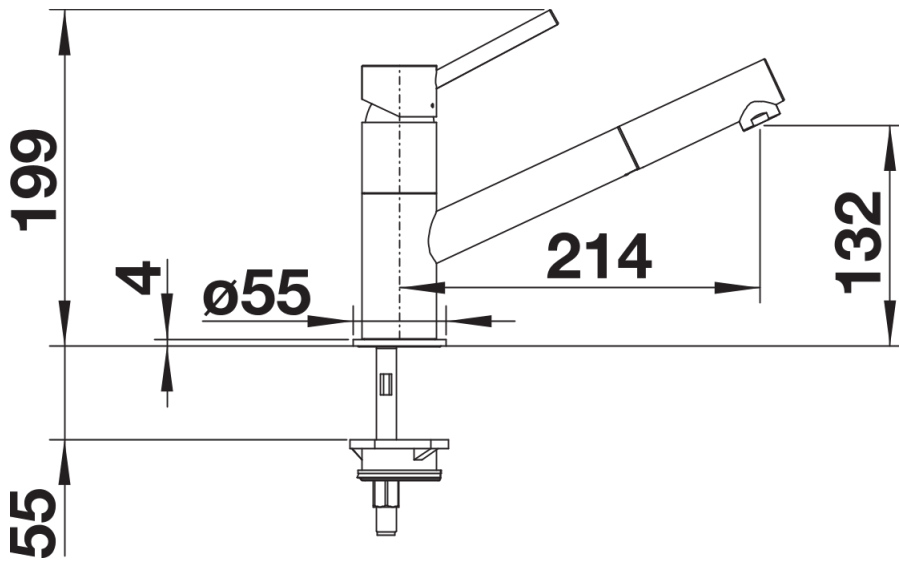

Termék adatlapja KANO-S

Cikkszám 526668

Előnyök

- Karcsú csaptelep esztétikus design
- Matt fekete kivitel a környezettel való harmonizálás érdekében
- Kihúzható csapfejjel
- Különösen alkalmas kompakt mosogatókhoz
- A 120° fokban elforgatható kifolyó szélesebb körű használhatóságot tesz lehetővé

Színek

Kapható színek:
matt fekete

Extra színek matt fekete

Szállítmány tartalma

- Kerámiabetéttel
- Rugalmas, 350 mm hosszú csatlakozótömlők és $\frac{3}{8}$ " anyával a különösen könnyű és biztonságos szereléshez
- Műanyag bevonatú zuhanycső
- Stabilizálólemez a konyhai csaptelep stabilitásának növelésére rozsdamentes acélból készült mosogatókba történő beépítéskor
- Szabadalmazott vízsugár-szabályozó a vízkövesedés jelentős csökkentése érdekében
- Minden csaptelep szerkezetiileg biztosított a visszafolyás ellen az EN 1717 szabvány szerint

-
A csaptelep beépítéséhez 35 mm átmérőjű furat szükséges

Részletek

Forgási tartomány

Oldalnézet