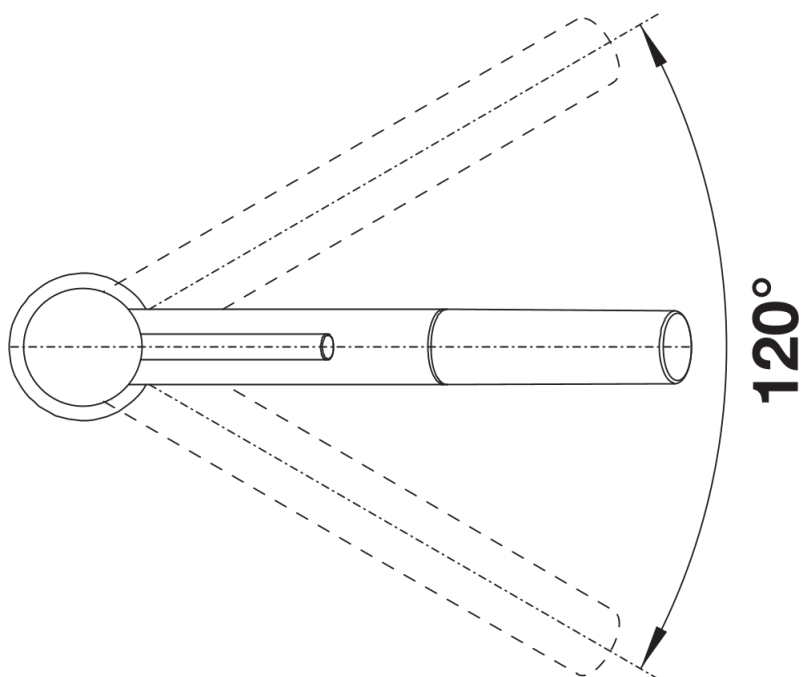

Termék adatlapja KANO-S

Cikkszám 526668

Előnyök

- Karcsú csaptelep esztétikus design
- Matt fekete kivitel a környezettel való harmonizálás érdekében
- Kihúzható csapfejjel
- Különösen alkalmas kompakt mosogatókhoz
- A 120° fokban elforgatható kifolyó szélesebb körű használhatóságot tesz lehetővé

Színek

Kapható színek:
matt fekete

Extra színek matt fekete

Szállítmány tartalma

- Kerámiabetéttel
- Rugalmas, 350 mm hosszú csatlakozótömlők és $\frac{3}{8}$ " anyával a különösen könnyű és biztonságos szereléshez
- Műanyag bevonatú zuhanycső
- Stabilizálólemez a konyhai csaptelep stabilitásának növelésére rozsdamentes acélból készült mosogatókba történő beépítéskor
- Szabadalmazott vízsugár-szabályozó a vízkövesedés jelentős csökkentése érdekében
- Minden csaptelep szerkezetiileg biztosított a visszafolyás ellen az EN 1717 szabvány szerint

-
A csaptelep beépítéséhez 35 mm átmérőjű furat szükséges

Részletek

Forgási tartomány

Oldalnézet