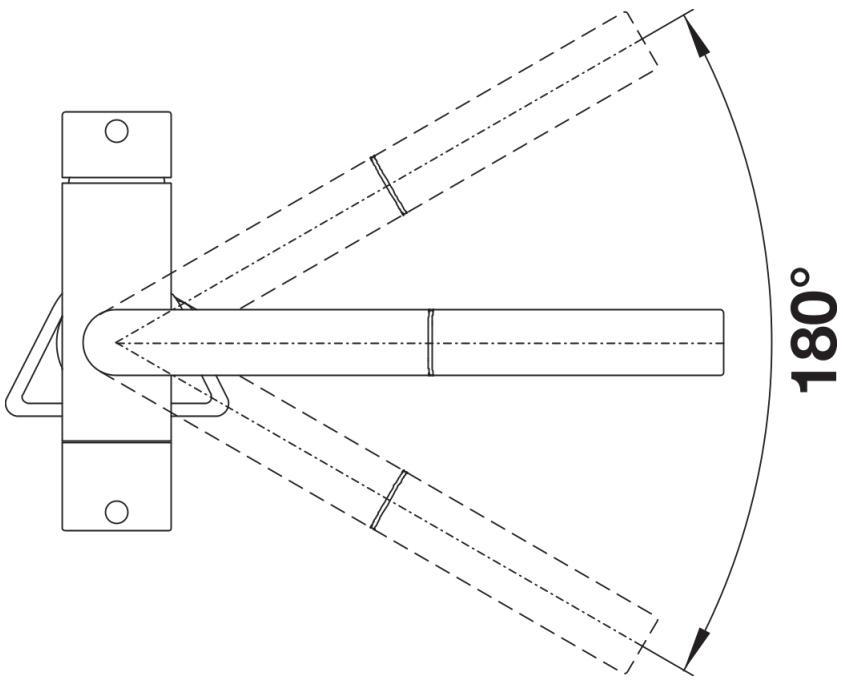

Termék adatlapja FONTAS-S II Filter

Cikkszám 526672

Előnyök

- Kényelmes 3 az 1-ben csaptelep: szűrt és szűretlen víz a kihúzható tömlőből
- Fekete matt felületkezelés a környezethez való pontos illeszkedés érdekében
- Különálló vízkör: hideg- és melegvíz-kar a jobb oldalon, szűrtvíz-kar a bal oldalon
- Külön vízkör külön kifolyóval a szűrt vízhez – nincs keveredés a hálózati vízzel
- Helytakarékos és praktikus: a 3 az 1-ben csaptelep segítségével nincs szükség további csapfuraatra a szűrt vízhez
- A mosogatókhoz és medencékhez tökéletesen illő felület
- Vízsűrő rendszerrel együtt kell telepíteni

Színek

Kapható színek:
matt fekete

Extra színek matt fekete

Tervezési információk

- A beépítéséhez 35 mm átmérőjű furat szükséges

Szállítmány tartalma

Csapterlep:

- 180 fokban elforgatható kifolyó a nagyobb túlnyúláshoz
 - Ø 35 mm csaplyukfurat szükséges
 - Kerámiabetéttel
 - Rugalmas 500 mm hosszú csatlakozótömlők $\frac{3}{8}$ "-es anyával a különösen egyszerű és biztonságos szereléshez
 - Szabadalmaztatott vízszugár szabályozó a vízkövesedés jelentős csökkentése érdekében
 - Stabilizálólemez a konyhai csapterlep stabilitásának növeléséhez rozsdamentes acélból készült mosogatókba történő beépítéskor
 - Visszacsapó szeleppel ellátva visszaáramlás ellen, az EN 1717 szabványnak megfelelően
- Szűrőrendszert nem tartalmaz.

Részletek

Forgási tartomány

Oldalnézet