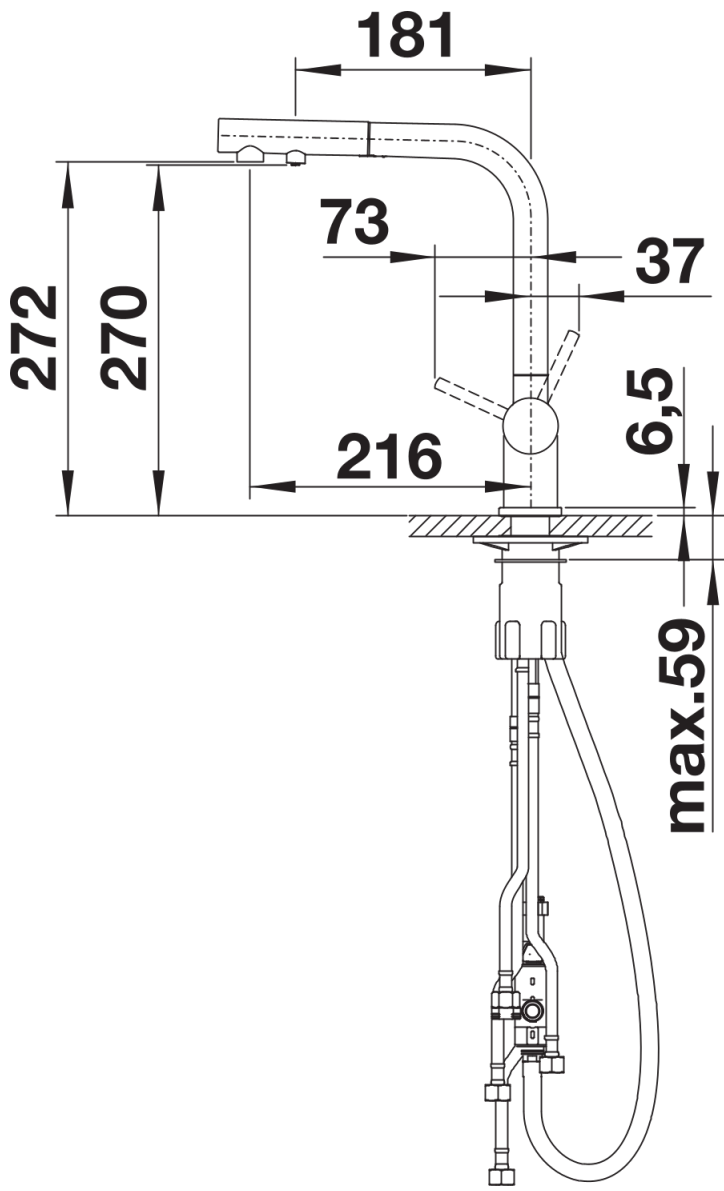

Termék adatlapja FONTAS-S II Filter

Cikkszám 526672

Előnyök

- Kényelmes 3 az 1-ben csaptelep: szűrt és szűretlen víz a kihúzható tömlőből
- Fekete matt felületkezelés a környezethez való pontos illeszkedés érdekében
- Különálló vízkör: hideg- és melegvíz-kar a jobb oldalon, szűrtvíz-kar a bal oldalon
- Külön vízkör külön kifolyóval a szűrt vízhez – nincs keveredés a hálózati vízzel
- Helytakarékos és praktikus: a 3 az 1-ben csaptelep segítségével nincs szükség további csapfuraatra a szűrt vízhez
- A mosogatókhoz és medencékhez tökéletesen illő felület
- Vízsűrő rendszerrel együtt kell telepíteni

Színek

Kapható színek:
matt fekete

Extra színek matt fekete

Tervezési információk

- A beépítéséhez 35 mm átmérőjű furat szükséges

Szállítmány tartalma

Csapterlep:

- 180 fokban elforgatható kifolyó a nagyobb túlnyúláshoz
 - Ø 35 mm csaplyukfurat szükséges
 - Kerámiabetéttel
 - Rugalmas 500 mm hosszú csatlakozótömlők $\frac{3}{8}$ "-es anyával a különösen egyszerű és biztonságos szereléshez
 - Szabadalmaztatott vízszugár szabályozó a vízkövesedés jelentős csökkentése érdekében
 - Stabilizálólemez a konyhai csapterlep stabilitásának növeléséhez rozsdamentes acélból készült mosogatókba történő beépítéskor
 - Visszacsapó szeleppel ellátva visszaáramlás ellen, az EN 1717 szabványnak megfelelően
- Szűrőrendszert nem tartalmaz.

Részletek

Forgási tartomány

Oldalnézet