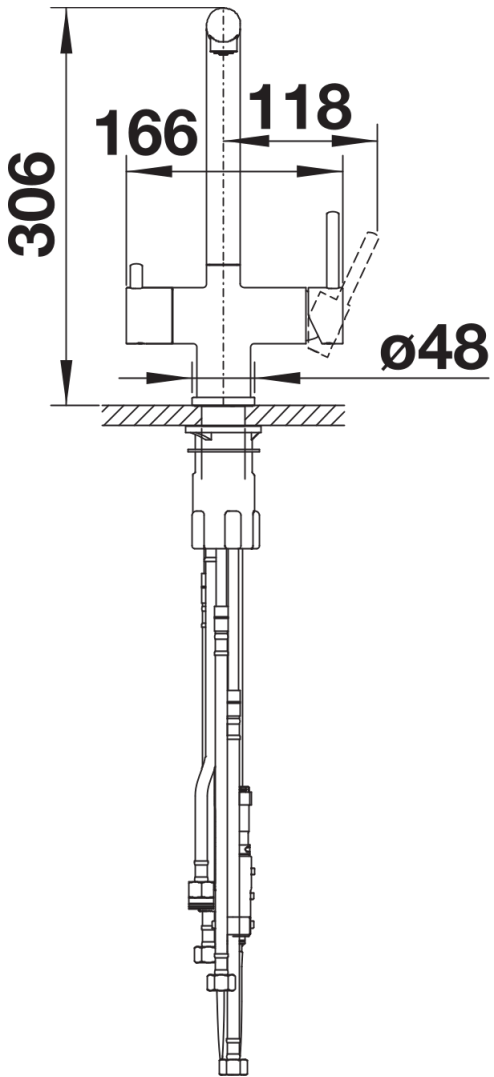

Termék adatlapja FONTAS-S II Filter

Cikkszám 526672

Előnyök

- Kényelmes 3 az 1-ben csaptelep: szűrt és szűretlen víz a kihúzható tömlőből
- Fekete matt felületkezelés a környezethez való pontos illeszkedés érdekében
- Különálló vízkör: hideg- és melegvíz-kar a jobb oldalon, szűrtvíz-kar a bal oldalon
- Külön vízkör külön kifolyóval a szűrt vízhez – nincs keveredés a hálózati vízzel
- Helytakarékos és praktikus: a 3 az 1-ben csaptelep segítségével nincs szükség további csapfuraatra a szűrt vízhez
- A mosogatókhoz és medencékhez tökéletesen illő felület
- Vízsűrő rendszerrel együtt kell telepíteni

Színek

Kapható színek:
matt fekete

Extra színek matt fekete

Tervezési információk

- A beépítéséhez 35 mm átmérőjű furat szükséges

Szállítmány tartalma

Csapterlep:

- 180 fokban elforgatható kifolyó a nagyobb túlnyúláshoz
 - Ø 35 mm csaplyukfurat szükséges
 - Kerámiabetéttel
 - Rugalmas 500 mm hosszú csatlakozótömlők $\frac{3}{8}$ "-es anyával a különösen egyszerű és biztonságos szereléshez
 - Szabadalmaztatott vízszugár szabályozó a vízkövesedés jelentős csökkentése érdekében
 - Stabilizálólemez a konyhai csapterlep stabilitásának növeléséhez rozsdamentes acélból készült mosogatókba történő beépítéskor
 - Visszacsapó szeleppel ellátva visszaáramlás ellen, az EN 1717 szabványnak megfelelően
- Szűrőrendszert nem tartalmaz.

Részletek

Forgási tartomány

Oldalnézet