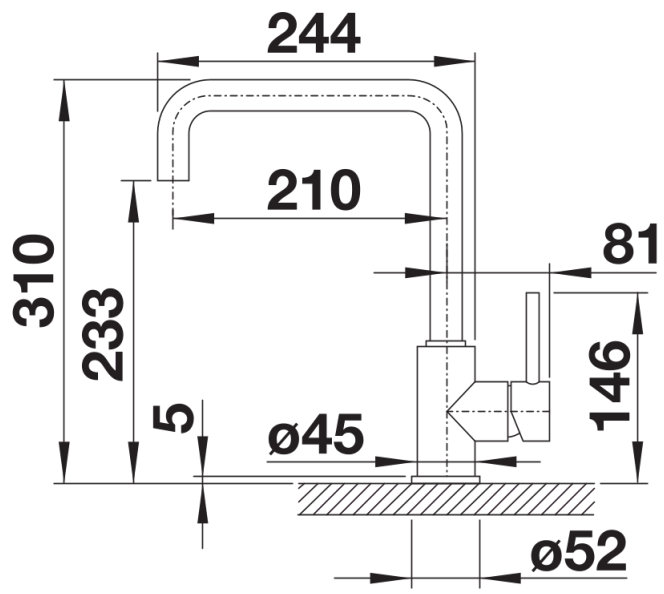

## Szállítmány tartalma

---

- Kerámiabetéttel
- Rugalmas, 350 mm hosszú csatlakozótömlők és  $\frac{3}{8}$ " anyával a különösen könnyű és biztonságos szereléshez
- A csaptelep beépítéséhez 35 mm átmérőjű furat szükséges
- Stabilizálólemez a konyhai csaptelep stabilitásának növelésére rozsdamentes acélból készült mosogatókba történő beépítéskor
- LGA minősítés
- DVGW minősítés

## Részletek

---

Forgási tartomány

Oldalnézet