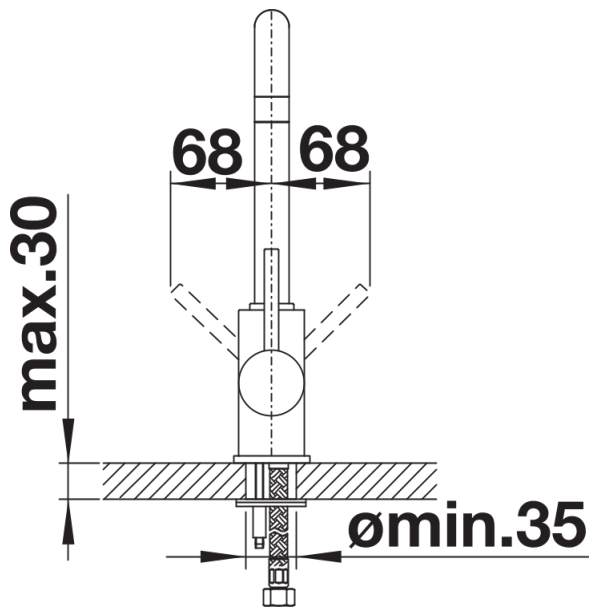

## Szállítmány tartalma

---

- Kerámiabetéttel
- Rugalmas, 350 mm hosszú csatlakozótömlők és  $\frac{3}{8}$ " anyával a különösen könnyű és biztonságos szereléshez
- A csaptelep beépítéséhez 35 mm átmérőjű furat szükséges
- Stabilizálólemez a konyhai csaptelep stabilitásának növelésére rozsdamentes acélból készült mosogatókba történő beépítéskor
- LGA minősítés
- DVGW minősítés

## Részletek

---

Forgási tartomány

Oldalnézet