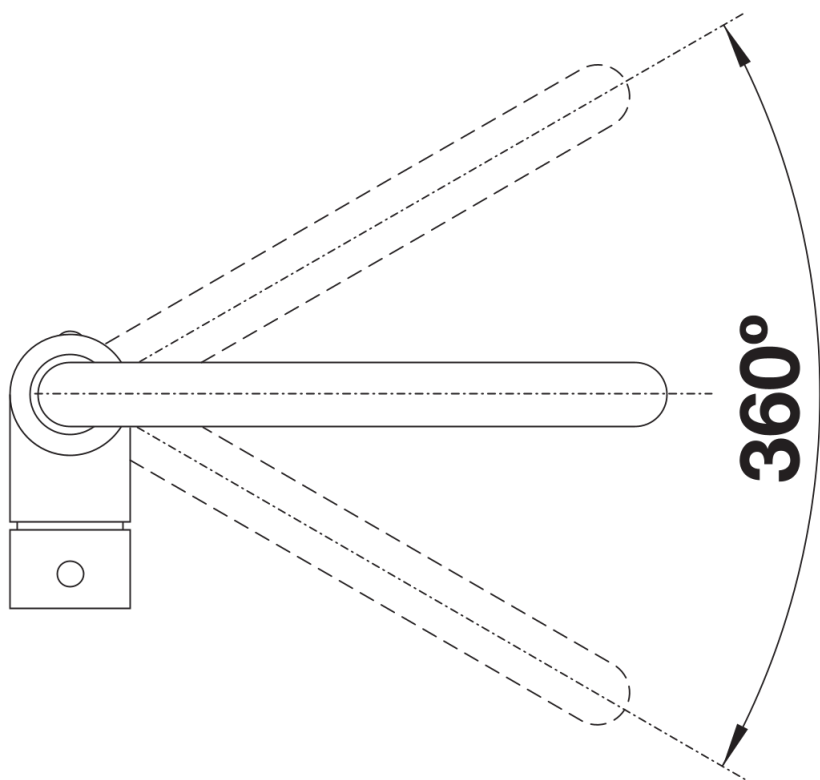

Szállítmány tartalma

- Kerámiabetéttel
- Rugalmas, 350 mm hosszú csatlakozótömlők és $\frac{3}{8}$ " anyával a különösen könnyű és biztonságos szereléshez
- A csaptelep beépítéséhez 35 mm átmérőjű furat szükséges
- Stabilizálólemez a konyhai csaptelep stabilitásának növelésére rozsdamentes acélból készült mosogatókba történő beépítéskor
- LGA minősítés
- DVGW minősítés

Részletek

Forgási tartomány