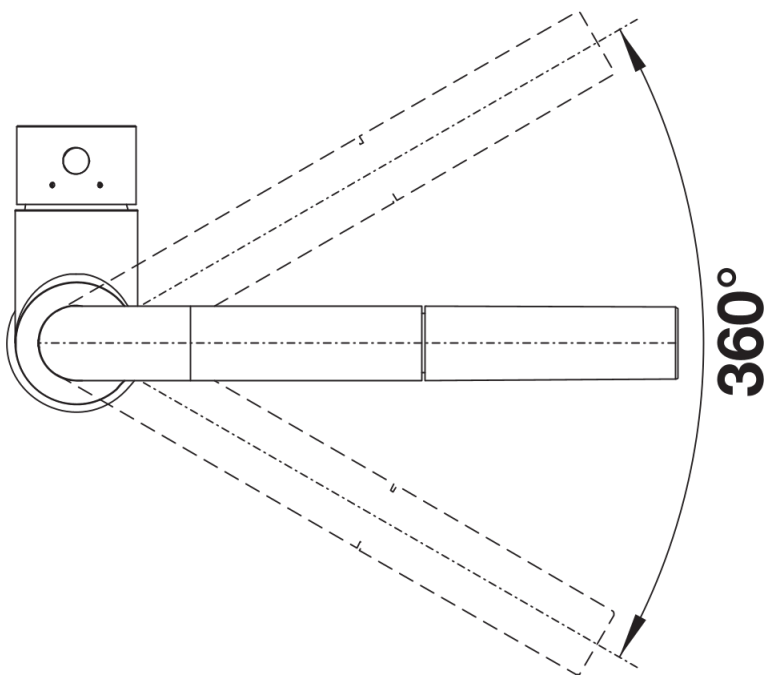

Termék adatlapja MILA-S

Cikkszám 526660

Előnyök

- Keskeny csaptest egyenes vonalú kifolyóvel
- Matt fekete kivitel a környezettel való harmonizálás érdekében
- Kihúzható csapfejjel
- Az edények és vázák könnyű megtöltéséhez
- A 360°-ban elforgatható kifolyó szélesebb körű használhatóságot tesz lehetővé

Színek

Kapható színek:
matt fekete

Extra színek matt fekete

Szállítmány tartalma

- Kerámiabetéttel
- Rugalmas, 350 mm hosszú csatlakozótömlők és $\frac{3}{8}$ " anyával a különösen könnyű és biztonságos szereléshez
- Műanyag bevonatú zuhanycső
- Minden csaptelep szerkezetiileg biztosított a visszafolyás ellen az EN 1717 szabvány szerint
- A csaptelep beépítéséhez 35 mm átmérőjű furat szükséges
- Stabilizálólemez a konyhai csaptelep stabilitásának növelésére rozsdamentes acélból készült mosogatókba történő beépítéskor
- LGA minősítés
- DVGW minősítés

Részletek

Forgási tartomány

Oldalnézet