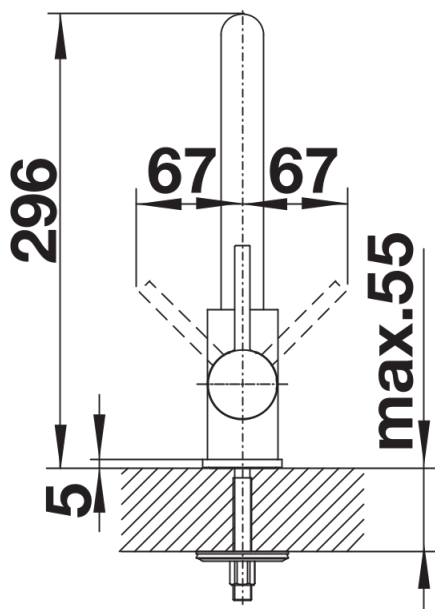

Termék adatlapja MILA-S

Cikkszám 526660

Előnyök

- Keskeny csaptest egyenes vonalú kifolyóvel
- Matt fekete kivitel a környezettel való harmonizálás érdekében
- Kihúzható csapfejjel
- Az edények és vázák könnyű megtöltéséhez
- A 360°-ban elforgatható kifolyó szélesebb körű használhatóságot tesz lehetővé

Színek

Kapható színek:
matt fekete

Extra színek matt fekete

Szállítmány tartalma

- Kerámiabetéttel
- Rugalmas, 350 mm hosszú csatlakozótömlők és $\frac{3}{8}$ " anyával a különösen könnyű és biztonságos szereléshez
- Műanyag bevonatú zuhanycső
- Minden csaptelep szerkezetiileg biztosított a visszafolyás ellen az EN 1717 szabvány szerint
- A csaptelep beépítéséhez 35 mm átmérőjű furat szükséges
- Stabilizálólemez a konyhai csaptelep stabilitásának növelésére rozsdamentes acélból készült mosogatókba történő beépítéskor
- LGA minősítés
- DVGW minősítés

Részletek

Forgási tartomány

Oldalnézet