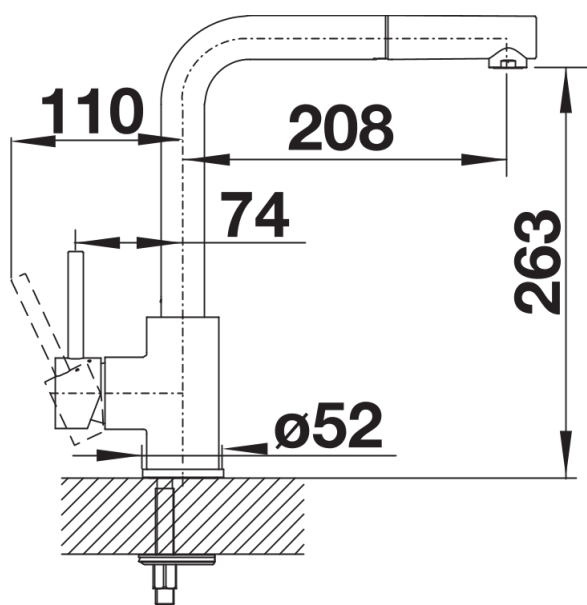

Termék adatlapja MILA-S

Cikkszám 526660

Előnyök

- Keskeny csaptest egyenes vonalú kifolyóvel
- Matt fekete kivitel a környezettel való harmonizálás érdekében
- Kihúzható csapfejjel
- Az edények és vázák könnyű megtöltéséhez
- A 360°-ban elforgatható kifolyó szélesebb körű használhatóságot tesz lehetővé

Színek

Kapható színek:
matt fekete

Extra színek matt fekete

Szállítmány tartalma

- Kerámiabetéttel
- Rugalmas, 350 mm hosszú csatlakozótömlők és $\frac{3}{8}$ " anyával a különösen könnyű és biztonságos szereléshez
- Műanyag bevonatú zuhanycső
- Minden csaptelep szerkezetiileg biztosított a visszafolyás ellen az EN 1717 szabvány szerint
- A csaptelep beépítéséhez 35 mm átmérőjű furat szükséges
- Stabilizálólemez a konyhai csaptelep stabilitásának növelésére rozsdamentes acélból készült mosogatókba történő beépítéskor
- LGA minősítés
- DVGW minősítés

Részletek

Forgási tartomány

Oldalnézet