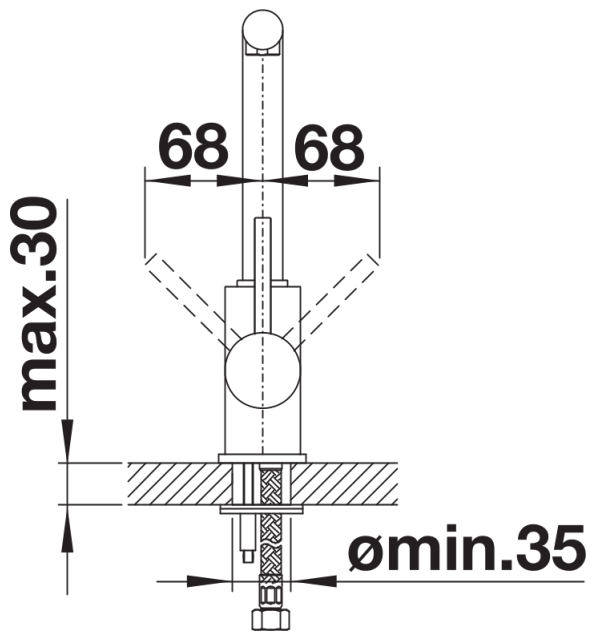

## Szállítmány tartalma

---

- Kerámiabetéttel
- Rugalmas, 350 mm hosszú csatlakozótömlők és  $\frac{3}{8}$ " anyával a különösen könnyű és biztonságos szereléshez
- A csaptelep beépítéséhez 35 mm átmérőjű furat szükséges
- Stabilizálólemez a konyhai csaptelep stabilitásának növelésére rozsdamentes acélból készült mosogatókba történő beépítéskor
- LGA minősítés
- DVGW minősítés

## Részletek

---

Forgási tartomány

Oldalnézet