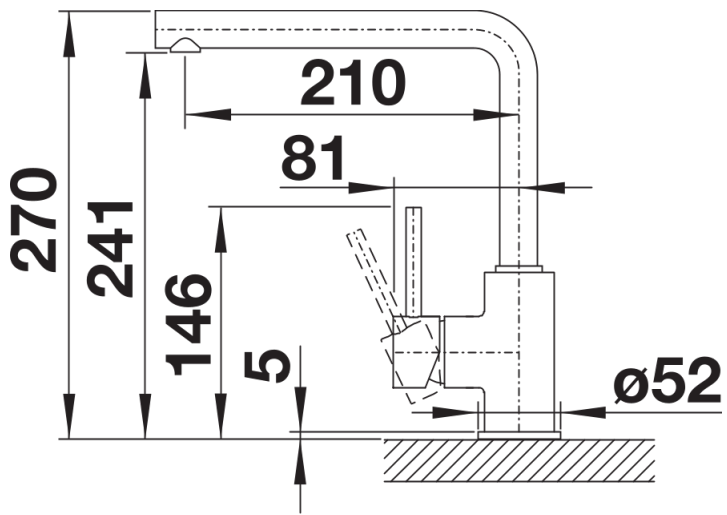

## Szállítmány tartalma

---

- Kerámiabetéttel
- Rugalmas, 350 mm hosszú csatlakozótömlők és  $\frac{3}{8}$ " anyával a különösen könnyű és biztonságos szereléshez
- A csaptelep beépítéséhez 35 mm átmérőjű furat szükséges
- Stabilizálólemez a konyhai csaptelep stabilitásának növelésére rozsdamentes acélból készült mosogatókba történő beépítéskor
- LGA minősítés
- DVGW minősítés

## Részletek

---

Forgási tartomány

Oldalnézet