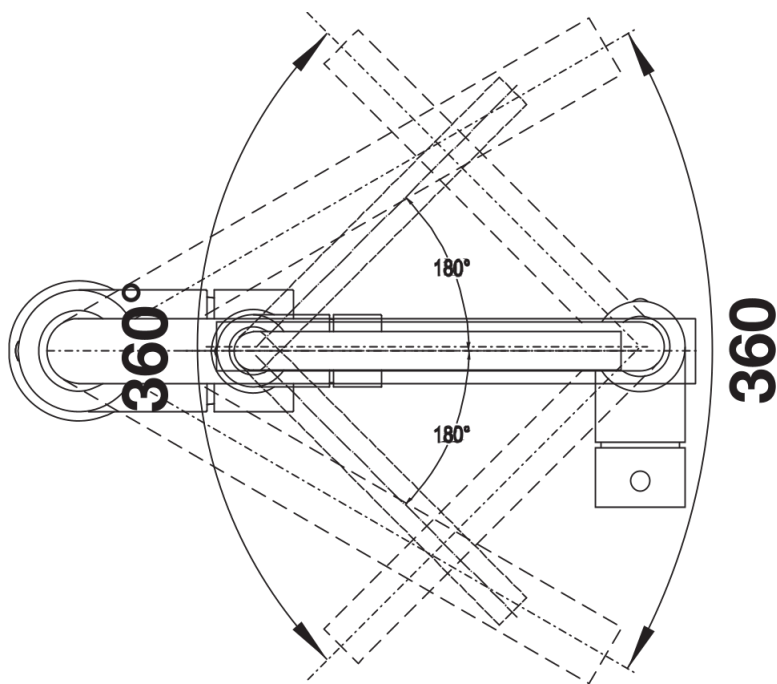

Szállítmány tartalma

- Kerámiabetéttel
- Rugalmas, 350 mm hosszú csatlakozótömlők és $\frac{3}{8}$ " anyával a különösen könnyű és biztonságos szereléshez
- A csaptelep beépítéséhez 35 mm átmérőjű furat szükséges
- Stabilizálólemez a konyhai csaptelep stabilitásának növelésére rozsdamentes acélból készült mosogatókba történő beépítéskor
- LGA minősítés
- DVGW minősítés

Részletek

Forgási tartomány