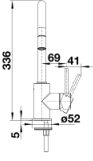

Színek

Kapható színek:
matt fekete

Extra színek matt fekete

Szállítmány tartalma

- Kerámiabetéttel
- Rugalmas, 350 mm hosszú csatlakozótömlők és $\frac{3}{8}$ " anyával a különösen könnyű és biztonságos szereléshez
- Műanyag bevonatú zuhanycső
- Minden csapterep szerkezetiileg biztosított a visszafolyás ellen az EN 1717 szabvány szerint
- A csapterep beépítéséhez 35 mm átmérőjű furat szükséges
- Stabilizálólemez a konyhai csapterep stabilitásának növelésére rozsdamentes acélból készült mosogatókba történő beépítéskor
- LGA minősítés
- DVGW minősítés

Részletek

Forgási tartomány

Oldalnézet