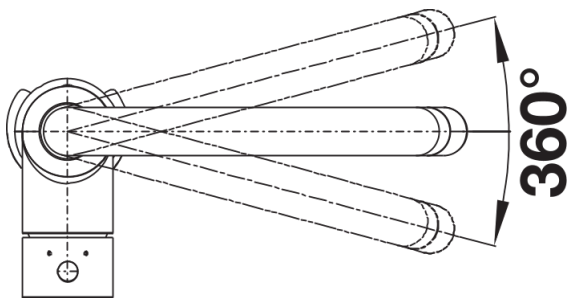

Szállítmány tartalma

- Kerámiabetéttel
- Rugalmas, 350 mm hosszú csatlakozótömlők és $\frac{3}{8}$ " anyával a különösen könnyű és biztonságos szereléshez
- Műanyag bevonatú zuhanycső
- Minden csapterep szerkezetiileg biztosított a visszafolyás ellen az EN 1717 szabvány szerint
- A csapterep beépítéséhez 35 mm átmérőjű furat szükséges
- Stabilizálólemez a konyhai csapterep stabilitásának növelésére rozsdamentes acélból készült mosogatókba történő beépítéskor
- LGA minősítés
- DVGW minősítés

Részletek

Forgási tartomány