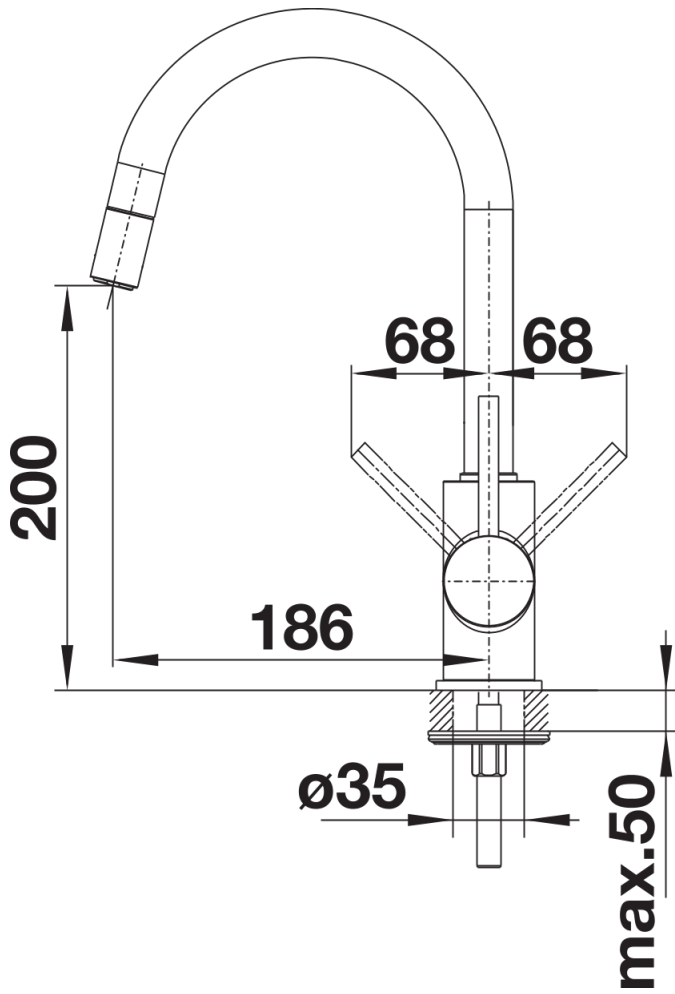

Termék adatlapja MIDA-S

Cikkszám 526653

Előnyök

- Enyhén hajlított kifolyó a karcsú csaptesttel
- Matt fekete kivitel a környezettel való harmonizálás érdekében
- Az edények és vázák könnyű megtöltéséhez
- Különösen alkalmas kompakt mosogatókhoz
- A 360°-ban elforgatható kifolyó szélesebb körű használhatóságot tesz lehetővé
- Kihúzható csapfej

Színek

Kapható színek:
matt fekete

Extra színek matt fekete

Szállítmány tartalma

- Kerámiabetéttel
- Rugalmas, 350 mm hosszú csatlakozótömlők és $\frac{3}{8}$ " anyával a különösen könnyű és biztonságos szereléshez
- Műanyag bevonatú zuhanycső
- Minden csapterep szerkezetiileg biztosított a visszafolyás ellen az EN 1717 szabvány szerint
- A csapterep beépítéséhez 35 mm átmérőjű furat szükséges
- Stabilizálólemez a konyhai csapterep stabilitásának növelésére rozsdamentes acélból készült mosogatókba történő beépítéskor
- LGA minősítés
- DVGW minősítés

Részletek

Forgási tartomány

Oldalnézet