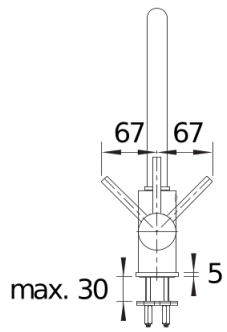

Színek

Kapható színek:

matt fekete

Extra színek matt fekete

Szállítmány tartalma

- 360 fokban elforgatható kifolyó
- Ø 35 mm csaplyukfurat szükséges
- Kerámiabetéttel
- Szabadalmazott vízszugár-szabályozó a vízkövesedés jelentős csökkentése érdekében
- Rugalmas, 500 mm hosszú csatlakozótömlők $\frac{3}{8}$ "-os anyával a különösen könnyű és biztonságos szereléshez
- Stabilizálólemez a csap stabilitásának növelésére rozsdamentes acélból készült mosogatókba történő beépítéskor

Részletek

Forgási tartomány

Oldalnézet