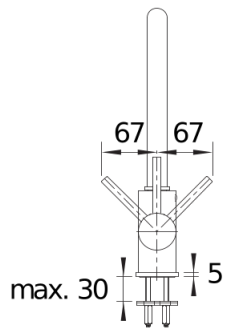

Színek

Kapható színek:

matt fekete

Extra színek matt fekete

Szállítmány tartalma

- BLANCO kerámiabetétekkel
- Rugalmas, 350 mm hosszú csatlakozótömlők $\frac{3}{8}$ "-os anyával a különösen könnyű és biztonságos szereléshez
- Műanyag bevonatú zuhanycső
- Minden csaptelep szerkezetiileg biztosított a visszafolyás ellen az EN 1717 szabvány szerint
- A csaptelep beépítéséhez 35 mm átmérőjű furat szükséges
- Stabilizálólemez a konyhai csaptelep stabilitásának növelésére rozsdamentes acélból készült mosogatókba történő beépítéskor
- LGA minősítés
- DVGW minősítés

Részletek

Forgási tartomány

Oldalnézet