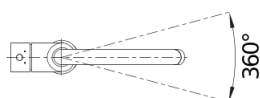

Színek

Kapható színek:

matt fekete

Extra színek matt fekete

Szállítmány tartalma

- BLANCO kerámiabetétekkel
- Rugalmas, 350 mm hosszú csatlakozótömlők $\frac{3}{8}$ "-os anyával a különösen könnyű és biztonságos szereléshez
- Műanyag bevonatú zuhanycső
- Minden csaptelep szerkezetiileg biztosított a visszafolyás ellen az EN 1717 szabvány szerint
- A csaptelep beépítéséhez 35 mm átmérőjű furat szükséges
- Stabilizálólemez a konyhai csaptelep stabilitásának növelésére rozsdamentes acélból készült mosogatókba történő beépítéskor
- LGA minősítés
- DVGW minősítés

Részletek

Forgási tartomány

Oldalnézet