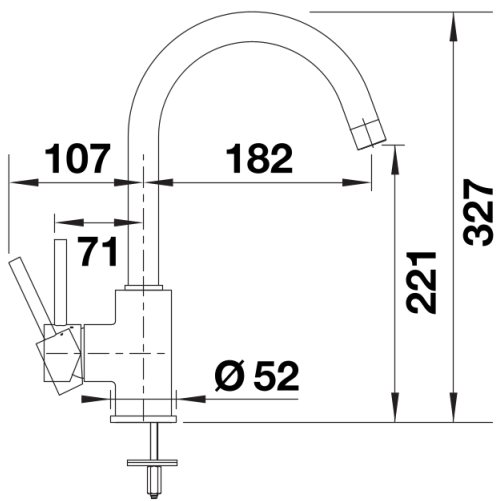

Színek

Kapható színek:

matt fekete

Extra színek matt fekete

Szállítmány tartalma

- BLANCO kerámiabetétekkel
- Rugalmas, 350 mm hosszú csatlakozótömlők $\frac{3}{8}$ "-os anyával a különösen könnyű és biztonságos szereléshez
- Műanyag bevonatú zuhanycső
- Minden csaptelep szerkezetiileg biztosított a visszafolyás ellen az EN 1717 szabvány szerint
- A csaptelep beépítéséhez 35 mm átmérőjű furat szükséges
- Stabilizálólemez a konyhai csaptelep stabilitásának növelésére rozsdamentes acélból készült mosogatókba történő beépítéskor
- LGA minősítés
- DVGW minősítés

Részletek

Forgási tartomány

Oldalnézet