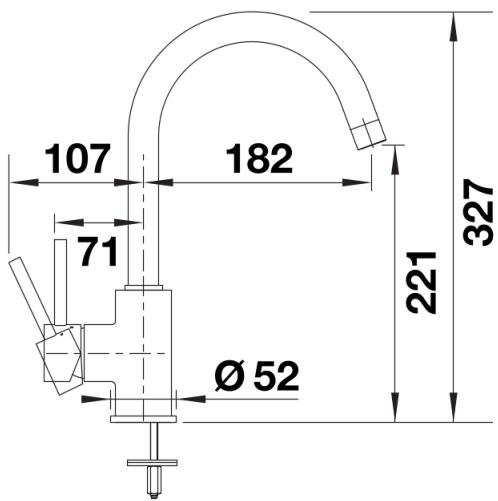

Színek

Kapható színek:

matt fekete

Extra színek matt fekete

Szállítmány tartalma

- 360 fokban elforgatható kifolyó
- Ø 35 mm csaplyukfurat szükséges
- Kerámiabetéttel
- Szabadalmazott vízszugár-szabályozó a vízkövesedés jelentős csökkentése érdekében
- Rugalmas, 500 mm hosszú csatlakozótömlők $\frac{3}{8}$ "-os anyával a különösen könnyű és biztonságos szereléshez
- Stabilizálólemez a csap stabilitásának növelésére rozsdamentes acélból készült mosogatókba történő beépítéskor

Részletek

Forgási tartomány

Oldalnézet