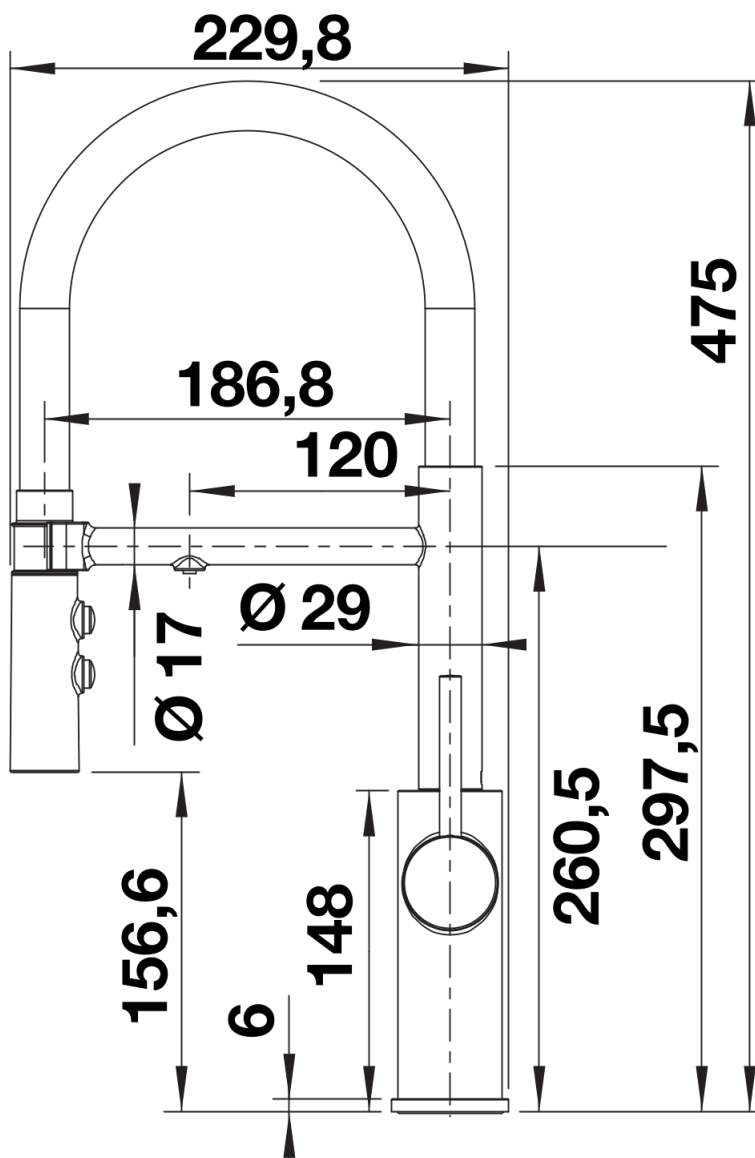

Oldalnézet