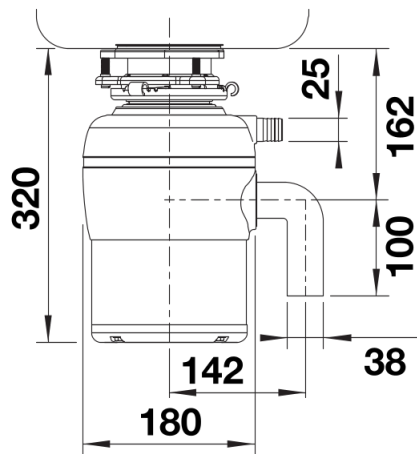

Termék adatlapja FWD Lite

Cikkszám 526646

Előnyök

- Belépő szintű modell a kis mennyiségű ételhulladék számára
- Optimális a BLANCO mosogatókhoz és medencékhez
- Kiváló minőség a nagy teljesítményű AC indukciós motornak köszönhetően
- Könnyen beszerelhető a 3 csavaros szerelőrendszernek köszönhetően
- Rozsdamentes acélból készült őrle alkatrészek
- 2 őrleési fokozat
- Az őrle kamra térfogata 900 ml

Tervezési információk

- 3 ½"-os mosogató lefolyó kimenet szükséges
- Terméktömeg: 7,4 kg
- Nem leválasztható 90 cm-es tápkábel
- Visszaállító gomb az FWD alján (megjegyzés a hozzáférhetőségről)

Szállítmány tartalma

Részletek

Oldalnézet

automatikus irányváltás funkció: nincs
automatikus leállítás: nincs
betáplálás típusa: folyamatos
feszültség: 230 V
frekvencia: 50 Hz
hálózati csatlakozó típusa: E+F
max. teljesítményfelvétel (W): 370 W
mosogatógép-csatlakozó: igen
motortípus: AC
névleges áram: 10 A
RPM: 1470 r/min
szerelés típusa: 3 bolt installation
túlterhelés elleni védelem: igen
őrlő alkatrészek anyaga: stainless steel
őrlőkamra-kapacitás: 900 ml