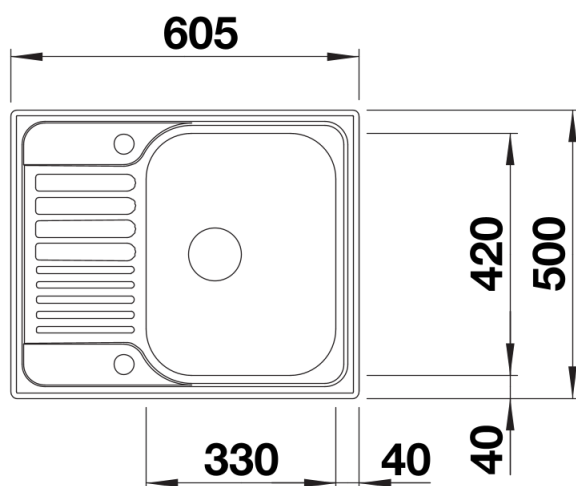

Szállítmány tartalma

- lefolyógarnitúra helytakarékos csővel
- 2 x 3 ½" szűrőkosár
- lefolyó-távműködtető (tekerőgomb)

Részletek

Felülnézet