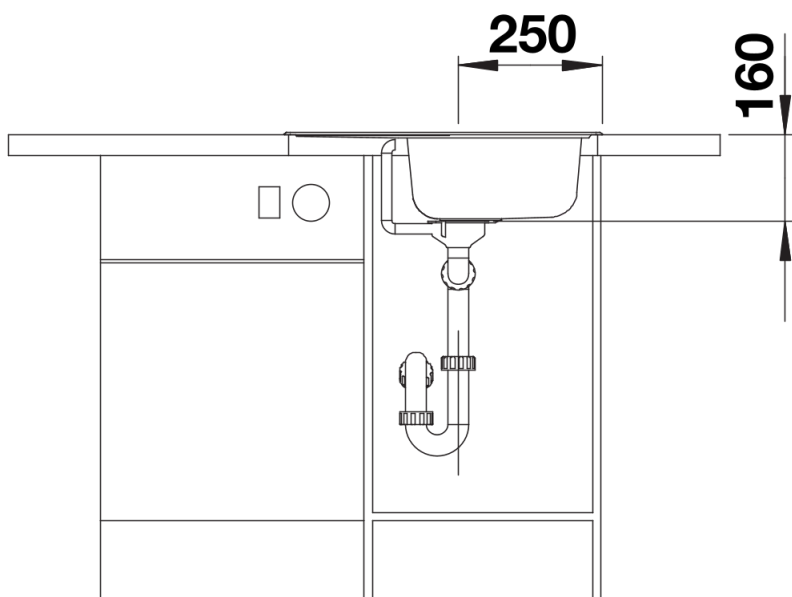

## Szállítmány tartalma

---

- lefolyógarnitúra helytakarékos csővel
- 2 x 3 ½" szűrőkosár
- lefolyó-távműködtető (tekerőgomb)

## Felülnézet

Kivágás

Előnézet

Oldalnézet