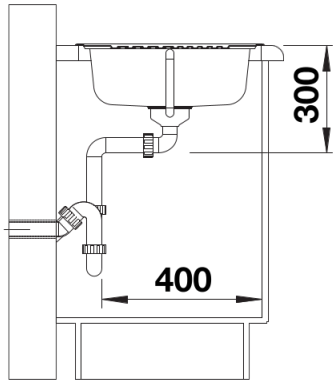

### Előnyök

---

- Funkcionális design
- Nagyméretű medence
- Kompakt csepegtető felület
- Lefolyó-távműködtetővel
- 3 1/2" szűrőkosár
- Elforgatva is beépíthető

## Szállítmány tartalma

---

- lefolyógarnitúra helytakarékos csővel
- 2 x 3 ½" szűrőkosár
- lefolyó-távműködtető (tekerőgomb)

## Felülnézet

Kivágás

Előnézet

Oldalnézet