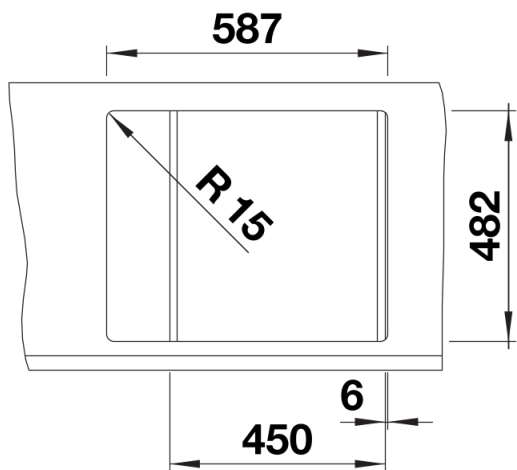

### Előnyök

---

- Funkcionális design
- Nagyméretű medence
- Kompakt csepegtető felület
- Lefolyó-távműködtetővel
- 3 1/2" szűrőkosár
- Elforgatva is beépíthető

## Szállítmány tartalma

---

- lefolyógarnitúra helytakarékos csővel
- 2 x 3 ½" szűrőkosár
- lefolyó-távműködtető (tekerőgomb)

## Felülnézet

Kivágás

Előnézet

Oldalnézet