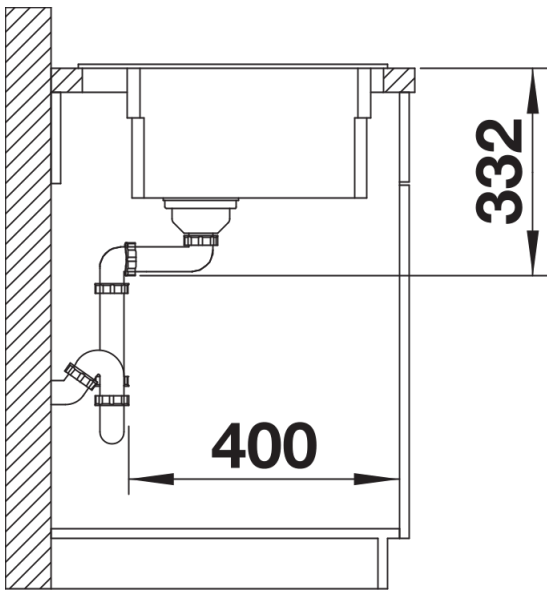

Szállítmány tartalma

- 2 db ETAGON sín rozsdamentes acélból

234164 - 2 x ETAGON sín

Részletek

Felülnézet

Kivágás

Előnézet

Oldalnézet