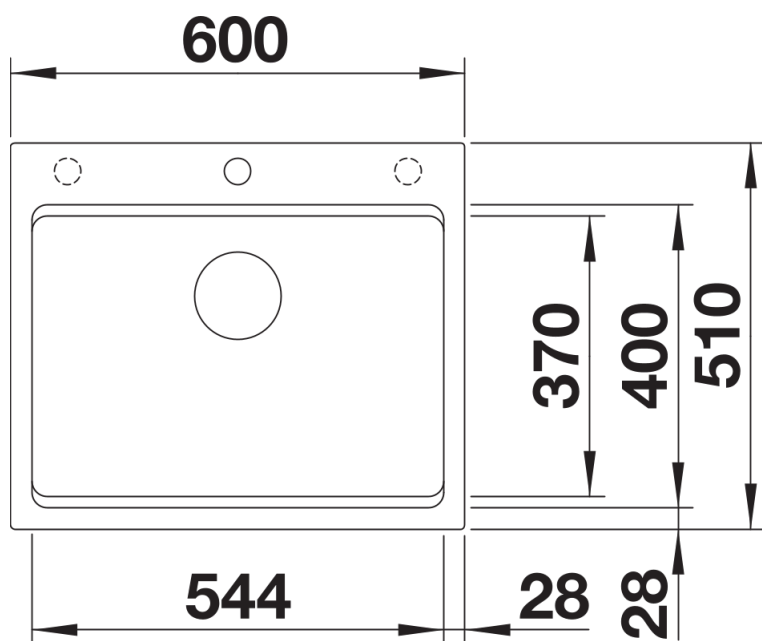

Termék adatlapja ETAGON 6 színes tartozékokkal

Cikkszám 527746

Előnyök

- Tágas, többszintes medence kiegészítő funkcionalitással
- Az integrált lépcső újabb funkcionális szintet hoz létre
- Praktikus rendszerkoncepció sokoldalú ETAGON sínekkel
- Kiváló minőség, rejtett C-overflow túlfolyóval és InFino lefolyórendszerrel – elegáns illeszkedés és könnyű tisztíthatóság
- Felülről történő beszerelés, elegáns, alacsony peremmel és egybefüggő csaptelepsávvval
- Széles színpaletta a satin gold, matt fekete, satin dark steel vagy satin paltinum felületű lefolyógarnitúra kiegészítők kiválasztásákor (külön cikkszámokon rendelhető)

Szállítmány tartalma

- 2 db ETAGON sín rozsdamentes acélból

234164 - 2 x ETAGON sín

Részletek

Felülnézet

Kivágás

Előnézet

Oldalnézet