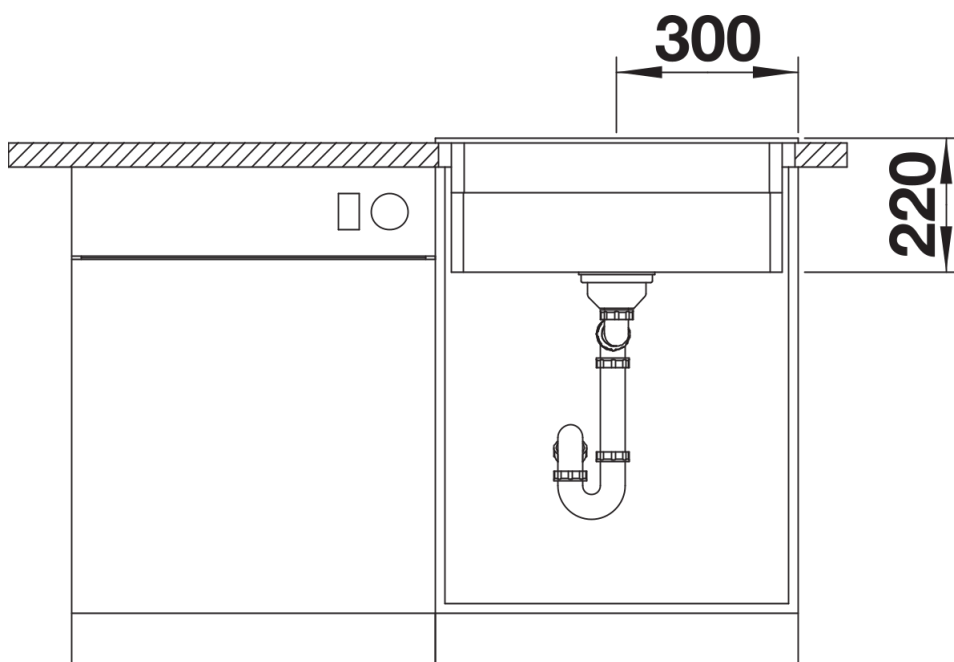

Termék adatlapja ETAGON 6 színes tartozékokkal

Cikkszám 527746

Előnyök

- Tágas, többszintes medence kiegészítő funkcionalitással
- Az integrált lépcső újabb funkcionális szintet hoz létre
- Praktikus rendszerkoncepció sokoldalú ETAGON sínekkel
- Kiváló minőség, rejtett C-overflow túlfolyóval és InFino lefolyórendszerrel – elegáns illeszkedés és könnyű tisztíthatóság
- Felülről történő beszerelés, elegáns, alacsony peremmel és egybefüggő csaptelepsávvval
- Széles színpaletta a satin gold, matt fekete, satin dark steel vagy satin paltinum felületű lefolyógarnitúra kiegészítők kiválasztásákor (külön cikkszámokon rendelhető)

Szállítmány tartalma

- 2 db ETAGON sín rozsdamentes acélból

234164 - 2 x ETAGON sín

Részletek

Felülnézet

Kivágás

Előnézet

Oldalnézet