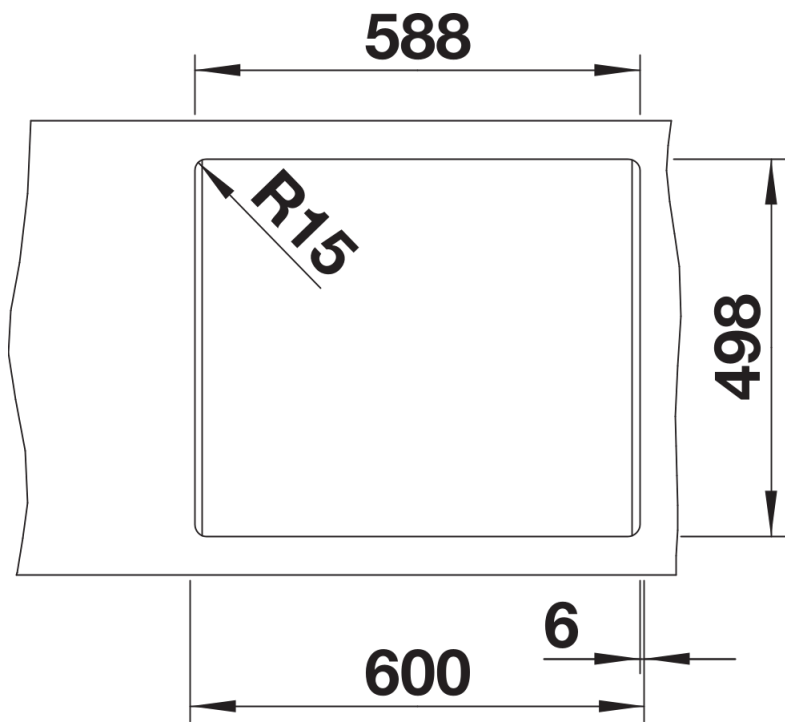

Szállítmány tartalma

- 2 db ETAGON sín rozsdamentes acélból

234164 - 2 x ETAGON sín

Részletek

Felülnézet

Kivágás

Előnézet

Oldalnézet