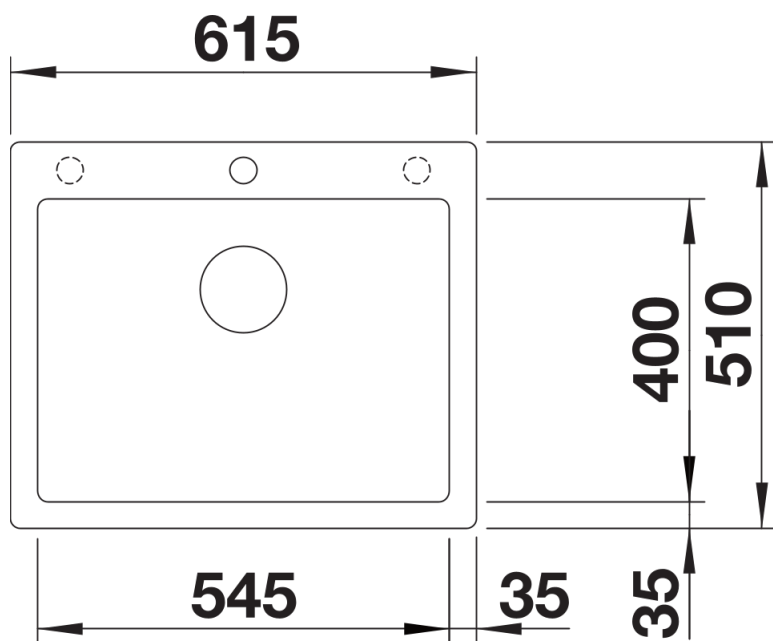

Termék adatlapja PLEON 6 színes tartozékokkal

Cikkszám 527770

Előnyök

- Időtlenül elegáns, egyenes vonalú kialakítás
- Mélységének köszönhetően maximális térfogatú medence
- Egybefüggő, nagyméretű csaptelepsáv és alacsony perem
- Könnyen tisztítható, folytonos átmenet a mosogatóperem és a csaptelepsáv között
- Kiváló minőség, rejtett C-overflow túlfolyóval és InFino lefolyórendszerrel – elegáns illeszkedés és könnyű tisztíthatóság
- Széles színpaletta a satin gold, matt fekete, satin dark steel vagy satin paltinum felületű lefolyógarnitúra kiegészítők kiválasztásakor (külön cikkszámokon rendelhető)

Színek

Kapható színek:

- fekete
- antracit
- palaszürke
- vulkánszürke
- fehér
- törtfehér
- tartufo
- kávé

SILGRANIT fekete

Tervezési információk

- Az opcionális többrétegű kőris vágódeszka csak akkor helyezhető a medence szélére, ha a konyhai csapterlep átmérője kisebb, mint 48 mm.
- Megjegyzés: A lefolyó-alkatrészeket külön kell megrendelni.

Részletek

Felülnézet

Kivágás

Előnézet

Oldalnézet