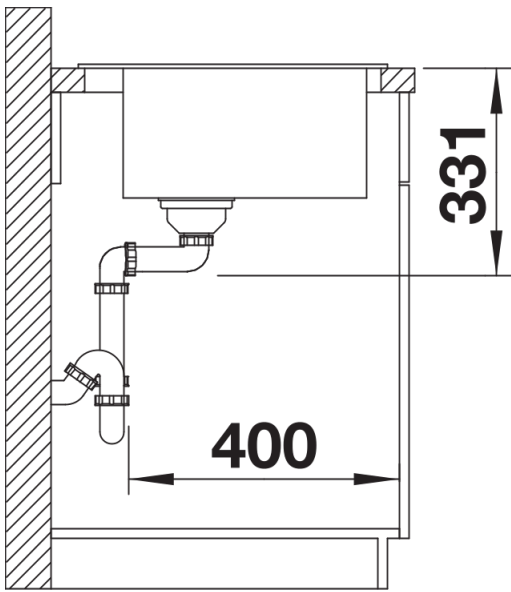

Termék adatlapja PLEON 6 színes tartozékokkal

Cikkszám 527770

Előnyök

- Időtlenül elegáns, egyenes vonalú kialakítás
- Mélységének köszönhetően maximális térfogatú medence
- Egybefüggő, nagyméretű csaptelepsáv és alacsony perem
- Könnyen tisztítható, folytonos átmenet a mosogatóperem és a csaptelepsáv között
- Kiváló minőség, rejtett C-overflow túlfolyóval és InFino lefolyórendszerrel – elegáns illeszkedés és könnyű tisztíthatóság
- Széles színpaletta a satin gold, matt fekete, satin dark steel vagy satin paltinum felületű lefolyógarnitúra kiegészítők kiválasztásakor (külön cikkszámokon rendelhető)

Színek

Kapható színek:

- fekete
- antracit
- palaszürke
- vulkánszürke
- fehér
- törtfehér
- tartufo
- kávé

SILGRANIT fekete

Tervezési információk

- Az opcionális többrétegű kőris vágódeszka csak akkor helyezhető a medence szélére, ha a konyhai csapterlep átmérője kisebb, mint 48 mm.
- Megjegyzés: A lefolyó-alkatrészeket külön kell megrendelni.

Részletek

Felülnézet

Kivágás

Előnézet

Oldalnézet