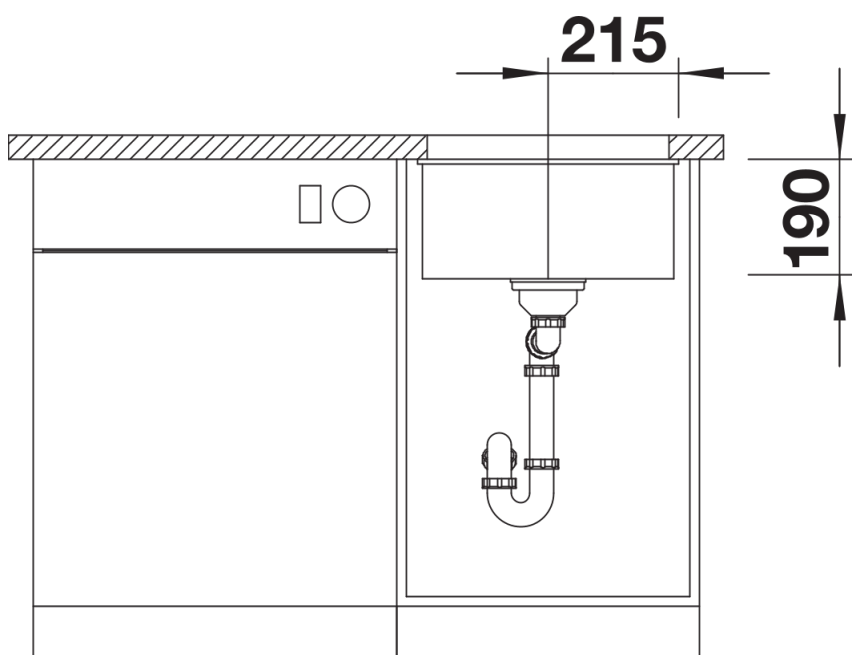

## Tervezési információk

---

- Kivágási rádiusz: 10 mm
- Megjegyzés: A lefolyó-alkatrészeket külön kell megrendelni.
- Megjegyzés: Ha két egyedi medencét szeretne kombinálni egymással, kérjük, külön rendelje meg a lefolyó-összekötőket.

## Részletek

---

Felülnézet

Kivágás

Előlnézet

Oldalnézet