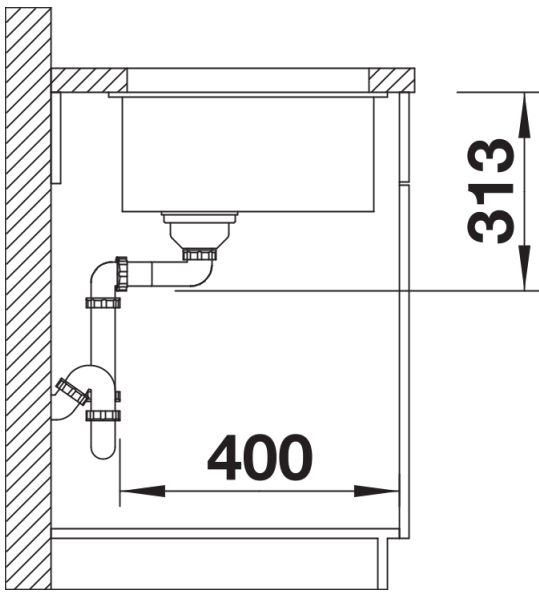

## Tervezési információk

---

- Kivágási rádiusz: 10 mm
- Megjegyzés: A lefolyó-alkatrészeket külön kell megrendelni.
- Megjegyzés: Ha két egyedi medencét szeretne kombinálni egymással, kérjük, külön rendelje meg a lefolyó-összekötőket.

## Részletek

---

Felülnézet

Kivágás

Előlnézet

Oldalnézet