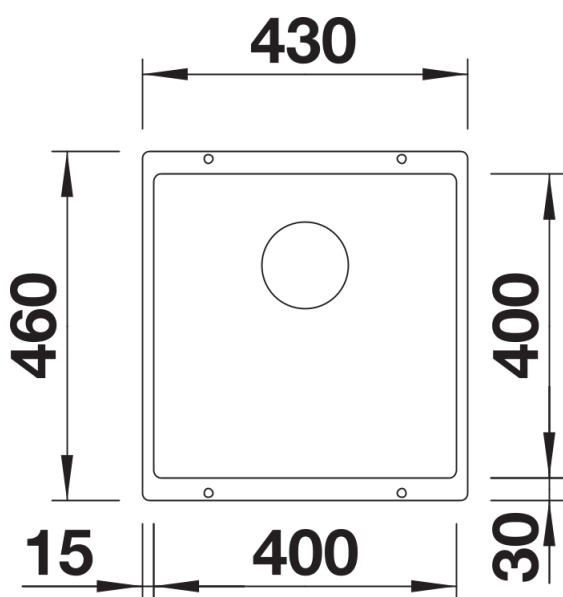

Tervezési információk

- Kivágási rádiusz: 10 mm
- Megjegyzés: A lefolyó-alkatrészeket külön kell megrendelni.
- Megjegyzés: Ha két egyedi medencét szeretne kombinálni egymással, kérjük, külön rendelje meg a lefolyó-összekötőket.

Szállítmány tartalma

- rögzítőkészlet

Részletek

Felülnézet