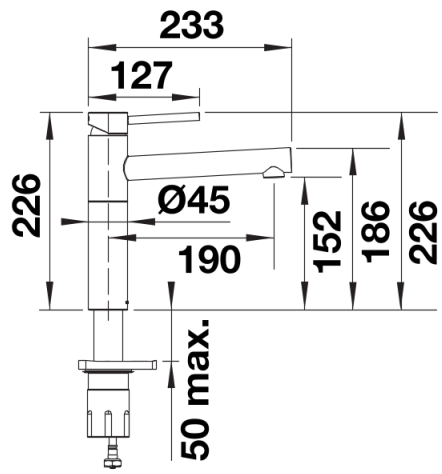

Termék adatlapja ALTA II

Cikkszám 527528

Előnyök

- Felső karos csaptelep esztétikus formatervezéssel
- A magas kifolyóval az edények és vázák könnyen megtölthetők
- 360 fokban elforgatható kifolyó a nagyobb túlnyúlásért
- Silgranit színekben és fémes kivitelben is kapható harmonizálva a konyhai mosogatóval

Színek

Kapható színek:
króm

galvanikus króm

Szállítmány tartalma

- 360 fokban elforgatható kifolyó a nagyobb túlnyúlásért
- Ø 35 mm átmérőjű csaplyukfurat szükséges
- Kerámiabetéttel
- A csaptelep professzionális telepítése egyszerűen és gyorsan a BLANCOLock segítségével
- Rugalmas, 700 mm hosszú csatlakozótömlők $\frac{3}{8}$ "-os anyával a különösen egyszerű és biztonságos szereléshez
- Szabadalmazott vízszabályozó a vízkövesedés jelentős csökkentése érdekében
- Stabilizálólemez a konyhai csaptelep stabilitásának növeléséhez rozsdamentes acélból készült mosogatókba történő beépítéskor
- LGA minősítés
- DVGW minősítés folyamatban

Részletek

Forgási tartomány

Oldalnézet