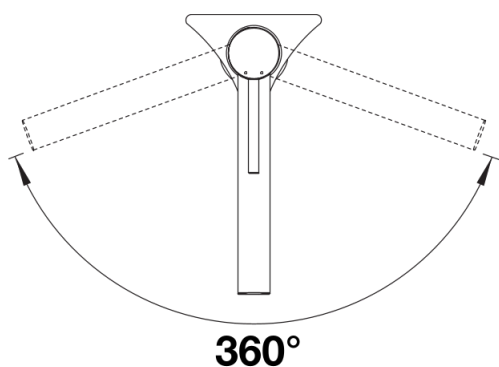

Szállítmány tartalma

- 360 fokban elforgatható kifolyó a nagyobb túlnyúlásért
- Ø 35 mm átmérőjű csaplyukfurat szükséges
- Kerámiabetéttel
- A csaptelep professzionális telepítése egyszerűen és gyorsan a BLANCOLock segítségével
- Rugalmas, 700 mm hosszú csatlakozótömlők $\frac{3}{8}$ "-os anyával a különösen egyszerű és biztonságos szereléshez
- Szabadalmazott vízszabályozó a vízkövesedés jelentős csökkentése érdekében
- Stabilizálólemez a konyhai csaptelep stabilitásának növeléséhez rozsdamentes acélból készült mosogatókba történő beépítéskor
- LGA minősítés
- DVGW minősítés folyamatban

Részletek

Forgási tartomány