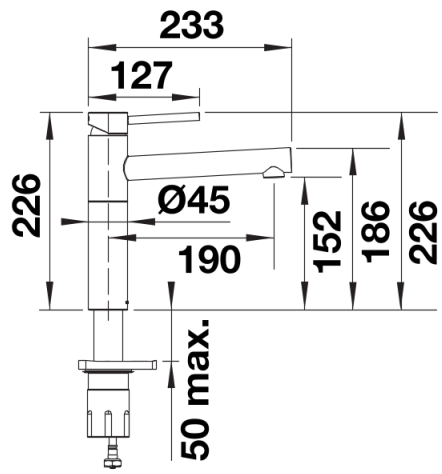

## Szállítmány tartalma

---

- 360 fokban elforgatható kifolyó a nagyobb túlnyúlásért
- Ø 35 mm átmérőjű csaplyukfurat szükséges
- Kerámiabetéttel
- A csaptelep professzionális telepítése egyszerűen és gyorsan a BLANCOLock segítségével
- Rugalmas, 700 mm hosszú csatlakozótömlők  $\frac{3}{8}$ "-os anyával a különösen egyszerű és biztonságos szereléshez
- Szabadalmazott vízszabályozó a vízkövesedés jelentős csökkentése érdekében
- Stabilizálólemez a konyhai csaptelep stabilitásának növeléséhez rozsdamentes acélból készült mosogatókba történő beépítéskor
- LGA minősítés
- DVGW minősítés folyamatban

## Forgási tartomány

Oldalnézet