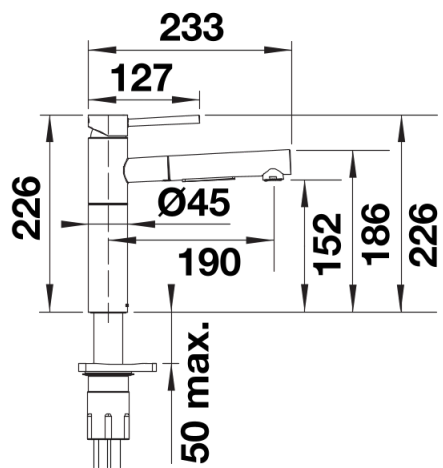

Termék adatlapja ALTA-S II

Cikkszám 527553

Előnyök

- Felső karos csaptelep esztétikus formatervezéssel
- A magas kifolyóval az edények és vázák könnyen megtölthetők
- Kihúzható, átállítható zuhanyfej
- 140 fokban elforgatható kifolyó a nagyobb túlnyúlásért
- Silgranit színekben és fémes kivitelben is kapható harmonizálva a konyhai mosogatóval

Színek

Kapható színek:
matt fekete

Extra színek matt fekete

Szállítmány tartalma

- 140 fokban elforgatható kifolyó a nagyobb túlnyúláshoz
- Ø 35 mm átmérőjű csaplyukfurat szükséges
- A csaptelep professzionális telepítése egyszerűen és gyorsan a BLANCOLock segítségével
- Kerámiabetéttel
- Tiszta vízszugár
- Fém csapfej
- Nylon bevonatú zuhanycső
- Önvisszahúzó mechanika
- Rugalmas, 700 mm hosszú csatlakozótömlők $\frac{3}{8}$ "-os anyával a különösen egyszerű és biztonságos szereléshez
- Stabilizálólemez a csap stabilitásának növeléséhez rozsdamentes acélból készült mosogatókba történő beépítéskor
- Visszacsapó szeleppel ellátva visszaáramlás ellen, az EN 1717 szabványnak megfelelően

Részletek

Forgási tartomány

Oldalnézet