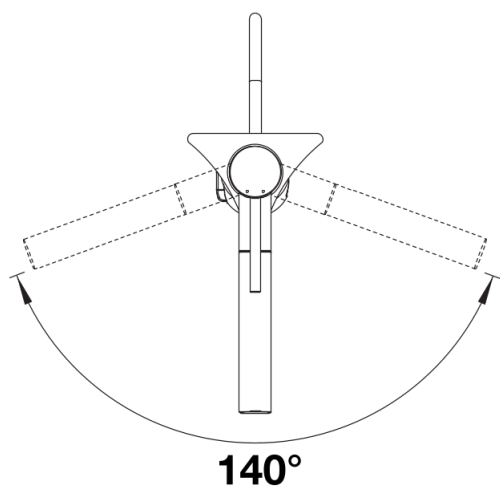

Szállítmány tartalma

- 140 fokban elforgatható kifolyó a nagyobb túlnyúláshoz
- Ø 35 mm átmérőjű csaplyukfurat szükséges
- A csaptelep professzionális telepítése egyszerűen és gyorsan a BLANCOLock segítségével
- Kerámiabetéttel
- Tiszta vízszugár
- Fém csapfej
- Nylon bevonatú zuhanycső
- Önvisszahúzó mechanika
- Rugalmas, 700 mm hosszú csatlakozótömlők $\frac{3}{8}$ "-os anyával a különösen egyszerű és biztonságos szereléshez
- Stabilizálólemez a csap stabilitásának növeléséhez rozsdamentes acélból készült mosogatókba történő beépítéskor
- Visszacsapó szeleppel ellátva visszaáramlás ellen, az EN 1717 szabványnak megfelelően

Részletek

Forgási tartomány