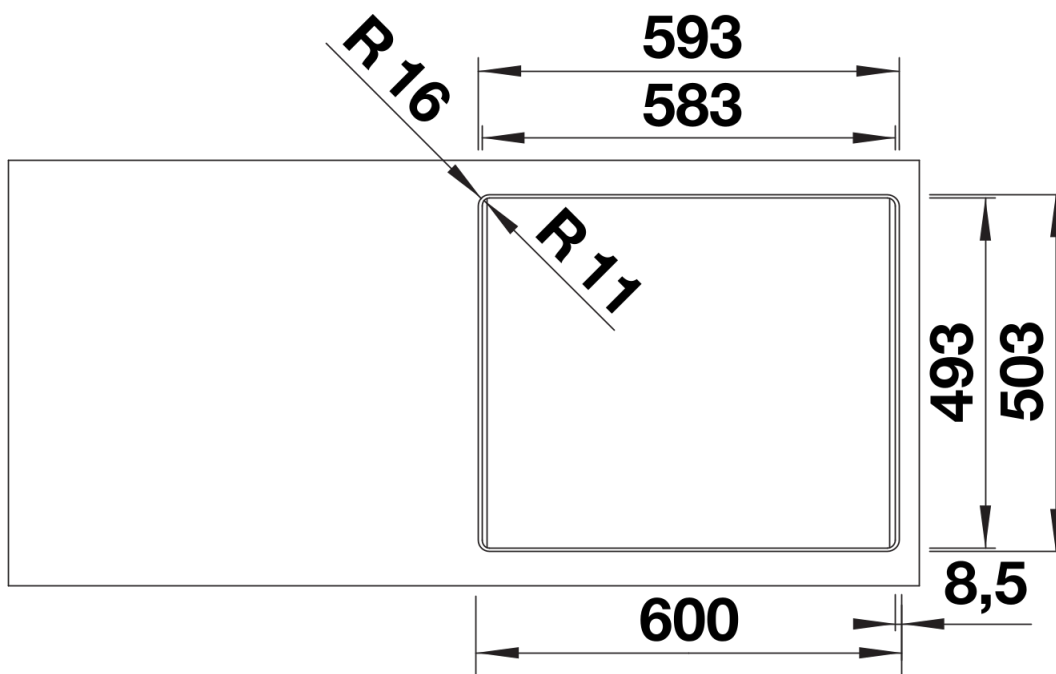

Termék adatlapja ETAGON 6-F

Cikkszám 527682

Előnyök

Színek

Kapható színek:

fekete
antracit
palaszürke
vulkánszürke
fehér
törtfehér
tartufo
kávész

SILGRANIT fekete

Részletek

Felülnézet

Kivágás

Előnézet

Oldalnézet