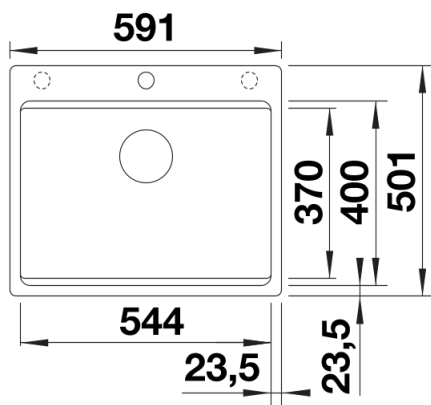

Termék adatlapja ETAGON 6-F

Cikkszám 527682

Előnyök

Színek

Kapható színek:

fekete
antracit
palaszürke
vulkánszürke
fehér
törtfehér
tartufo
kávész

SILGRANIT fekete

Részletek

Felülnézet

Kivágás

Előnézet

Oldalnézet