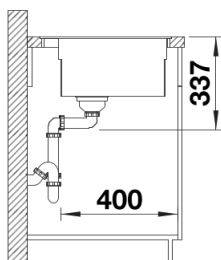

Termék adatlapja ETAGON 6-F

Cikkszám 527682

Előnyök

Színek

Kapható színek:

fekete
antracit
palaszürke
vulkánszürke
fehér
törtfehér
tartufo
kávész

SILGRANIT fekete

Részletek

Felülnézet

Kivágás

Előnézet

Oldalnézet