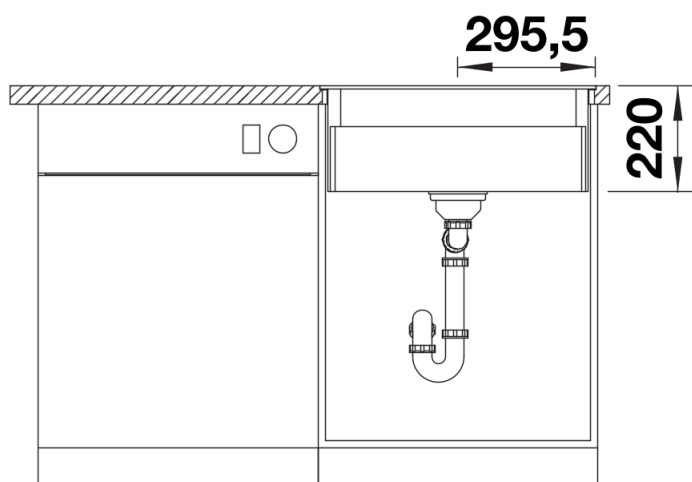

Termék adatlapja ETAGON 6-F

Cikkszám 527682

Előnyök

Színek

Kapható színek:

fekete
antracit
palaszürke
vulkánszürke
fehér
törtfehér
tartufo
kávész

SILGRANIT fekete

Részletek

Felülnézet

Kivágás

Előnézet

Oldalnézet