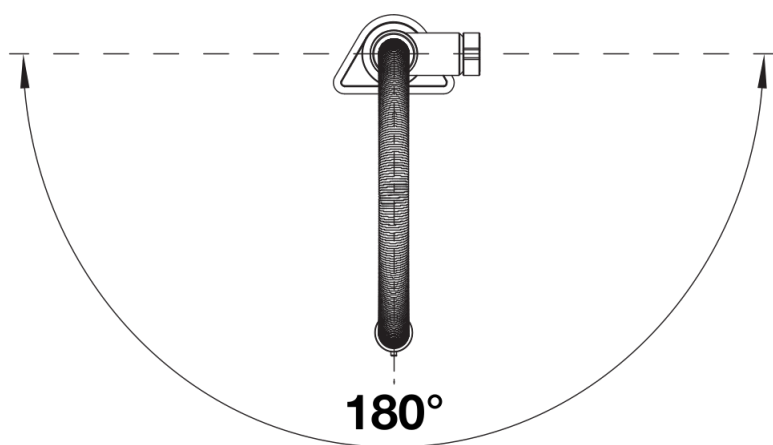

Termék adatlapja BLANCOCULINA-S II Mini

Cikkszám 527469

Előnyök

- Az ikonikus csaptelep a kifinomult designt félprofesszionális funkcionalitással ötvözi
- A rugalmas fémtömlő optimális mozgástartományt biztosít
- Kétféle vízszugár és integrált áramlásleállító: könnyen vált normál vízszugárról zuhanyszugárra
- A tömlő kényelmesen rögzíthető a rejtett mágneses tartó segítségével
- Ideálisan kombinálható faliszekrényekkel
- Különböző felületekkel kapható

Színek

PVD satin dark steel

Kapható színek:

PVD steel

satin dark steel

satin platinum

Szállítmány tartalma

- 180 fokban elforgatható kifolyó a nagyobb túlnyúláshoz
- Ø 35 mm átmérőjű csaplyukfurat szükséges
- A csaptelep professzionális telepítése egyszerűen és gyorsan a BLANCOLock segítségével
- Kerámiabetéttel
- Tiszta vízszugár
- Fém csapfej
- Mágneses csapfej a könnyebb használat érdekében
- Fémbevonatú zuhanycső
- Rugalmas, 950 mm hosszú csatlakozótömlők $\frac{3}{8}$ "-os anyával a különösen egyszerű és biztonságos szereléshez
- Stabilizálólemez a csap stabilitásának növeléséhez rozsdamentes acélból készült mosogatókba történő beépítéskor
- Visszacsapó szeleppel ellátva visszaáramlás ellen, az EN 1717 szabványnak megfelelően

Részletek

Forgási tartomány