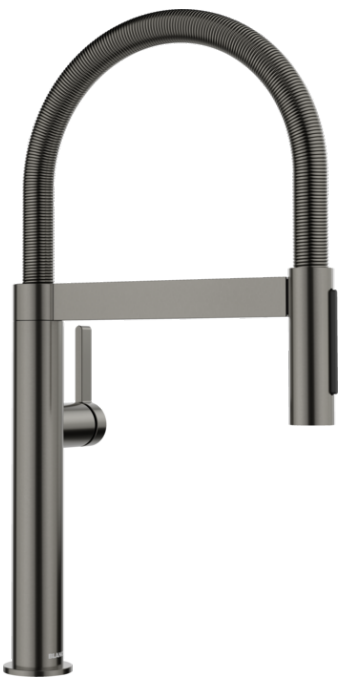

Termék adatlapja BLANCOCULINA-S II Mini

Cikkszám 527469

Előnyök

- Az ikonikus csaptelep a kifinomult designt félprofesszionális funkcionalitással ötvözi
- A rugalmas fémtömlő optimális mozgástartományt biztosít
- Kétféle vízszugár és integrált áramlásleállító: könnyen vált normál vízszugárról zuhanyszugárra
- A tömlő kényelmesen rögzíthető a rejtett mágneses tartó segítségével
- Ideálisan kombinálható faliszekrényekkel
- Különböző felületekkel kapható

Színek

PVD satin dark steel

Kapható színek:

PVD steel

satin dark steel

satin platinum

Szállítmány tartalma

- 180 fokban elforgatható kifolyó a nagyobb túlnyúláshoz
- Ø 35 mm átmérőjű csaplyukfurat szükséges
- A csaptelep professzionális telepítése egyszerűen és gyorsan a BLANCOLock segítségével
- Kerámiabetéttel
- Tiszta vízszugár
- Fém csapfej
- Mágneses csapfej a könnyebb használat érdekében
- Fémbevonatú zuhanycső
- Rugalmas, 950 mm hosszú csatlakozótömlők $\frac{3}{8}$ "-os anyával a különösen egyszerű és biztonságos szereléshez
- Stabilizálólemez a csap stabilitásának növeléséhez rozsdamentes acélból készült mosogatókba történő beépítéskor
- Visszacsapó szeleppel ellátva visszaáramlás ellen, az EN 1717 szabványnak megfelelően