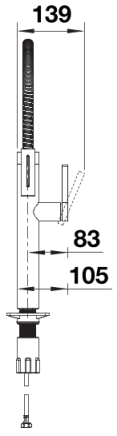

Termék adatlapja BLANCOCULINA-S II

Cikkszám 527465

Előnyök

- Az ikonikus csaptelep a kifinomult designt félprofesszionális funkcionalitással ötvözi
- A magas ív és a rugalmas fémtömlő optimális mozgásszabadságot biztosít
- Zuhanyváltós fejjel: könnyen vált normál vízszugárról zuhanyszugárra
- A tömlő kényelmesen rögzíthető a rejtett mágneses tartó segítségével
- Energiatakarékos: a kezelőkar alapbeállítása a hideg víz
- Különböző felületekkel kapható

Színek

Kapható színek:

- PVD steel
- satin dark steel
- satin platinum

PVD satin dark steel

Szállítmány tartalma

- 180 fokban elforgatható kifolyó a nagyobb túlnyúlásért
- Ø 35 mm átmérőjű csaplyukfurat szükséges
- Kerámiabetéttel
- A csaptelep professzionális telepítése egyszerűen és gyorsan a BLANCOLock segítségével
- Fémbevonatú tömlő
- Rugalmas, 950 mm hosszú csatlakozótömlők $\frac{3}{8}$ "-os anyával a különösen egyszerű és biztonságos szereléshez
- Stabilizálólemez a konyhai csaptelep stabilitásának növeléséhez rozsdamentes acélból készült mosogatókba történő beépítéskor
- Visszacsapó szeleppel ellátva visszaáramlás ellen, az EN 1717 szabványnak megfelelően
- LGA minősítés
- DVGW minősítés folyamatban

Részletek

Forgási tartomány

Oldalnézet