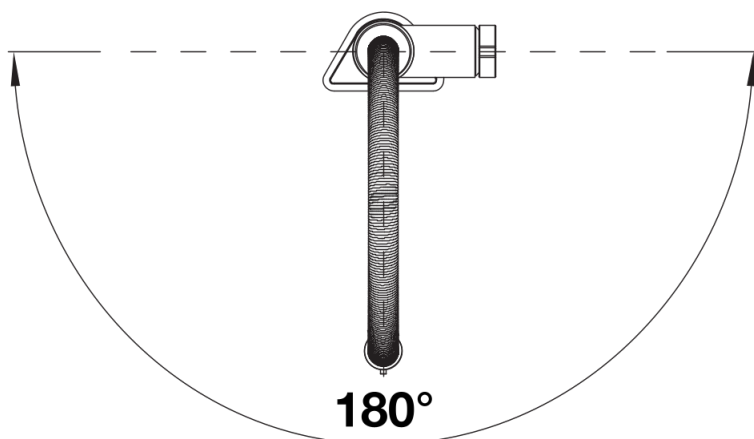

Termék adatlapja BLANCOCULINA-S II

Cikkszám 527465

Előnyök

- Az ikonikus csaptelep a kifinomult designt félprofesszionális funkcionalitással ötvözi
- A magas ív és a rugalmas fémtömlő optimális mozgásszabadságot biztosít
- Zuhanyváltós fejjel: könnyen vált normál vízszugárról zuhanyszugárra
- A tömlő kényelmesen rögzíthető a rejtett mágneses tartó segítségével
- Energiatakarékos: a kezelőkar alapbeállítása a hideg víz
- Különböző felületekkel kapható

Színek

Kapható színek:

- PVD steel
- satin dark steel
- satin platinum

PVD satin dark steel

Szállítmány tartalma

- 180 fokban elforgatható kifolyó a nagyobb túlnyúlásért
- Ø 35 mm átmérőjű csaplyukfurat szükséges
- Kerámiabetéttel
- A csaptelep professzionális telepítése egyszerűen és gyorsan a BLANCOLock segítségével
- Fémbevonatú tömlő
- Rugalmas, 950 mm hosszú csatlakozótömlők $\frac{3}{8}$ "-os anyával a különösen egyszerű és biztonságos szereléshez
- Stabilizálólemez a konyhai csaptelep stabilitásának növeléséhez rozsdamentes acélból készült mosogatókba történő beépítéskor
- Visszacsapó szeleppel ellátva visszaáramlás ellen, az EN 1717 szabványnak megfelelően
- LGA minősítés
- DVGW minősítés folyamatban

Részletek

Forgási tartomány

Oldalnézet