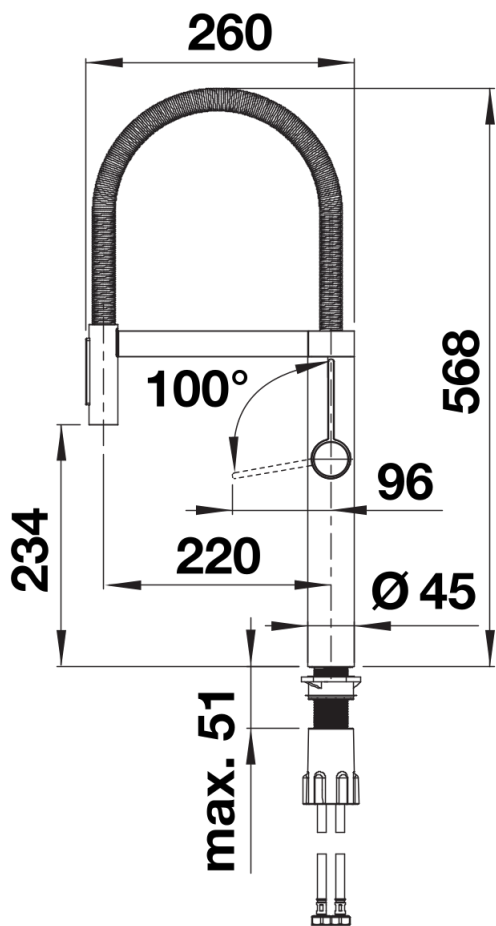

Termék adatlapja BLANCOCULINA-S II

Cikkszám 527465

Előnyök

- Az ikonikus csaptelep a kifinomult designt félprofesszionális funkcionalitással ötvözi
- A magas ív és a rugalmas fémtömlő optimális mozgásszabadságot biztosít
- Zuhanyváltós fejjel: könnyen vált normál vízszugárról zuhanyszugárra
- A tömlő kényelmesen rögzíthető a rejtett mágneses tartó segítségével
- Energiatakarékos: a kezelőkar alapbeállítása a hideg víz
- Különböző felületekkel kapható

Színek

Kapható színek:

- PVD steel
- satin dark steel
- satin platinum

PVD satin dark steel

Szállítmány tartalma

- 180 fokban elforgatható kifolyó a nagyobb túlnyúlásért
- Ø 35 mm átmérőjű csaplyukfurat szükséges
- Kerámiabetéttel
- A csaptelep professzionális telepítése egyszerűen és gyorsan a BLANCOLock segítségével
- Fémbevonatú tömlő
- Rugalmas, 950 mm hosszú csatlakozótömlők $\frac{3}{8}$ "-os anyával a különösen egyszerű és biztonságos szereléshez
- Stabilizálólemez a konyhai csaptelep stabilitásának növeléséhez rozsdamentes acélból készült mosogatókba történő beépítéskor
- Visszacsapó szeleppel ellátva visszaáramlás ellen, az EN 1717 szabványnak megfelelően
- LGA minősítés
- DVGW minősítés folyamatban

Részletek

Forgási tartomány

Oldalnézet