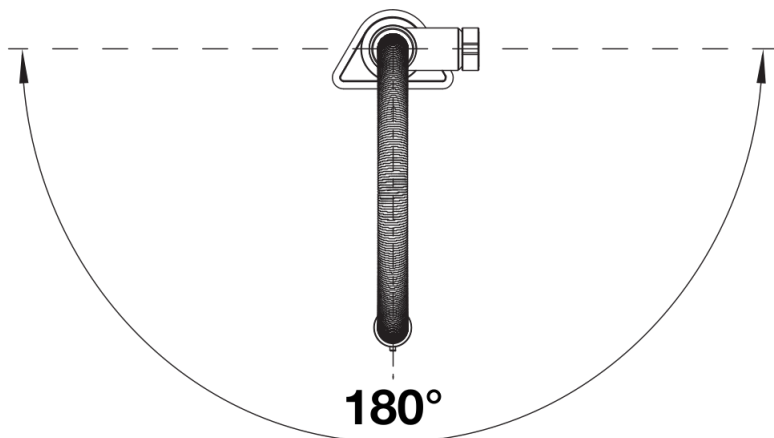

Termék adatlapja BLANCOCULINA-S II Mini

Cikkszám 527468

Előnyök

- Az ikonikus csaptelep a kifinomult designt félprofesszionális funkcionalitással ötvözi
- A rugalmas fémtömlő optimális mozgástartományt biztosít
- Kétféle vízszugár és integrált áramlásleállító: könnyen vált normál vízszugárról zuhanyszugárra
- A tömlő kényelmesen rögzíthető a rejtett mágneses tartó segítségével
- Ideálisan kombinálható faliszekrényekkel
- Különböző felületekkel kapható

Színek

Kapható színek:
matt fekete

Extra színek matt fekete

Szállítmány tartalma

- 180 fokban elforgatható kifolyó a nagyobb túlnyúlásért
- Ø 35 mm átmérőjű csaplyukfurat szükséges
- Kerámiabetéttel
- A csaptelep professzionális telepítése egyszerűen és gyorsan a BLANCOLock segítségével
- Fémbevonatú tömlő
- Rugalmas, 950 mm hosszú csatlakozótömlők $\frac{3}{8}$ "-os anyával a különösen egyszerű és biztonságos szereléshez
- Stabilizálólemez a konyhai csaptelep stabilitásának növeléséhez rozsdamentes acélból készült mosogatókba történő beépítéskor
- Visszacsapó szeleppel ellátva visszaáramlás ellen, az EN 1717 szabványnak megfelelően
- LGA minősítés
- DVGW minősítés folyamatban

Részletek

Forgási tartomány