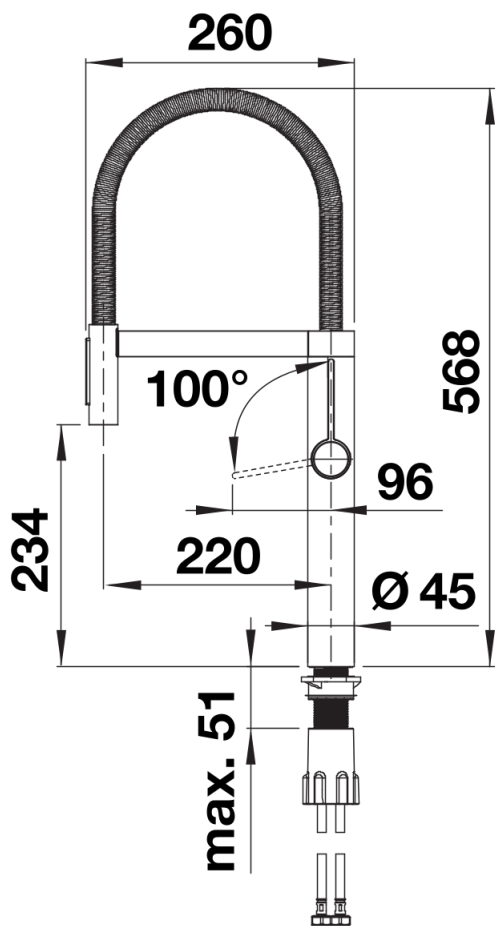

Termék adatlapja BLANCOCULINA-S II

Cikkszám 527464

Előnyök

- Az ikonikus csaptelep a kifinomult designt félprofesszionális funkcionalitással ötvözi
- A magas ív és a rugalmas fémtömlő optimális mozgásszabadságot biztosít
- Zuhanyváltós fejjel: könnyen vált normál vízszugárról zuhanyszugárra
- A tömlő kényelmesen rögzíthető a rejtett mágneses tartó segítségével
- Energiatakarékos: a kezelőkar alapbeállítása a hideg víz
- Különböző felületekkel kapható

Színek

Kapható színek:
matt fekete

Extra színek matt fekete

Szállítmány tartalma

- 180 fokban elforgatható kifolyó a nagyobb túlnyúlásért
- Ø 35 mm átmérőjű csaplyukfurat szükséges
- Kerámiabetéttel
- A csaptelep professzionális telepítése egyszerűen és gyorsan a BLANCOLock segítségével
- Fémbevonatú tömlő
- Rugalmas, 950 mm hosszú csatlakozótömlők $\frac{3}{8}$ "-os anyával a különösen egyszerű és biztonságos szereléshez
- Stabilizálólemez a konyhai csaptelep stabilitásának növeléséhez rozsdamentes acélból készült mosogatókba történő beépítéskor
- Visszacsapó szeleppel ellátva visszaáramlás ellen, az EN 1717 szabványnak megfelelően
- LGA minősítés
- DVGW minősítés folyamatban

Részletek

Forgási tartomány

Oldalnézet