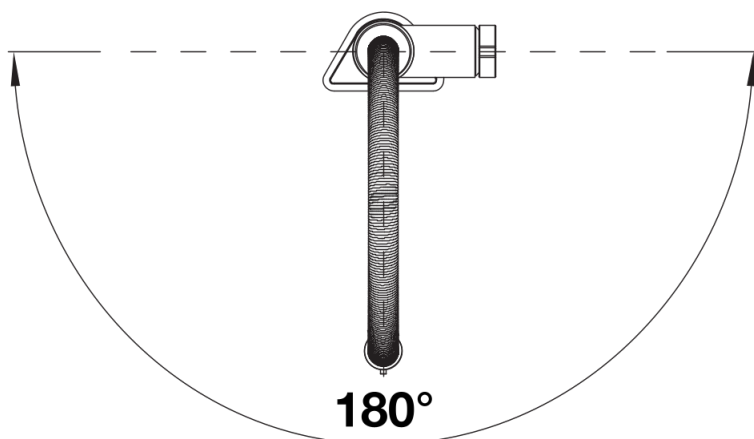

Termék adatlapja BLANCOCULINA-S II

Cikkszám 527464

Előnyök

- Az ikonikus csaptelep a kifinomult designt félprofesszionális funkcionalitással ötvözi
- A magas ív és a rugalmas fémtömlő optimális mozgásszabadságot biztosít
- Zuhanyváltós fejjel: könnyen vált normál vízszugárról zuhanyszugárra
- A tömlő kényelmesen rögzíthető a rejtett mágneses tartó segítségével
- Energiatakarékos: a kezelőkar alapbeállítása a hideg víz
- Különböző felületekkel kapható

Színek

Kapható színek:
matt fekete

Extra színek matt fekete

Szállítmány tartalma

- 180 fokban elforgatható kifolyó a nagyobb túlnyúlásért
- Ø 35 mm átmérőjű csaplyukfurat szükséges
- Kerámiabetéttel
- A csaptelep professzionális telepítése egyszerűen és gyorsan a BLANCOLock segítségével
- Fémbevonatú tömlő
- Rugalmas, 950 mm hosszú csatlakozótömlők $\frac{3}{8}$ "-os anyával a különösen egyszerű és biztonságos szereléshez
- Stabilizálólemez a konyhai csaptelep stabilitásának növeléséhez rozsdamentes acélból készült mosogatókba történő beépítéskor
- Visszacsapó szeleppel ellátva visszaáramlás ellen, az EN 1717 szabványnak megfelelően
- LGA minősítés
- DVGW minősítés folyamatban

Részletek

Forgási tartomány

Oldalnézet