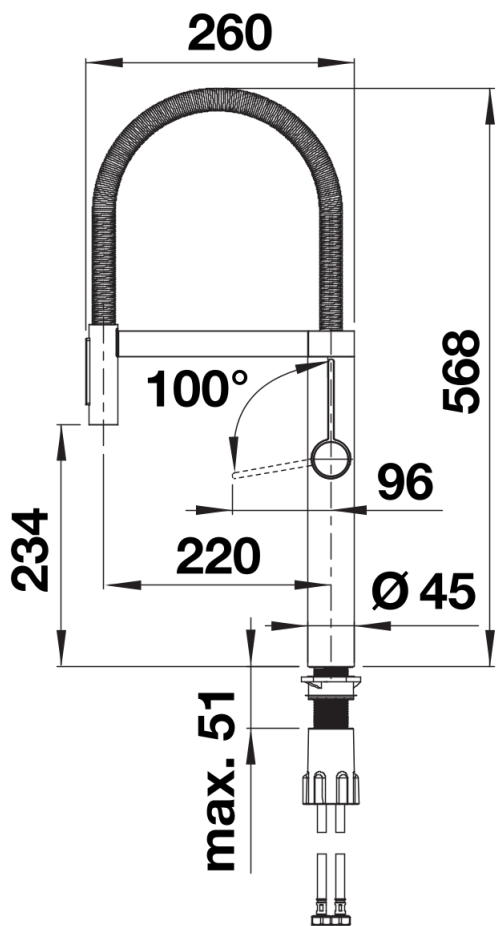

Termék adatlapja BLANCOCULINA-S II

Cikkszám 527464

Előnyök

- Az ikonikus csaptelep a kifinomult designt félprofesszionális funkcionalitással ötvözi
- A magas ív és a rugalmas fémtömlő optimális mozgásszabadságot biztosít
- Zuhanyváltós fejjel: könnyen vált normál vízszugárról zuhanyszugárra
- A tömlő kényelmesen rögzíthető a rejtett mágneses tartó segítségével
- Energiatakarékos: a kezelőkar alapbeállítása a hideg víz
- Különböző felületekkel kapható

Színek

Kapható színek:
matt fekete

Extra színek matt fekete

Szállítmány tartalma

- 180 fokban elforgatható kifolyó a nagyobb túlnyúláshoz
- Ø 35 mm átmérőjű csaplyukfurat szükséges
- A csaptelep professzionális telepítése egyszerűen és gyorsan a BLANCOLock segítségével
- Kerámiabetéttel
- Tiszta vízszugár
- Fém csapfej
- Mágneses csapfej a könnyebb használat érdekében
- Fémbevonatú zuhanycső
- Rugalmas, 950 mm hosszú csatlakozótömlők $\frac{3}{8}$ "-os anyával a különösen egyszerű és biztonságos szereléshez
- Stabilizálólemez a csap stabilitásának növeléséhez rozsdamentes acélból készült mosogatókba történő beépítéskor
- Visszacsapó szeleppel ellátva visszaáramlás ellen, az EN 1717 szabványnak megfelelően

Részletek

Forgási tartomány

Oldalnézet