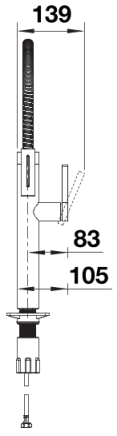

Termék adatlapja BLANCOCULINA-S II

Cikkszám 527464

Előnyök

- Az ikonikus csaptelep a kifinomult designt félprofesszionális funkcionalitással ötvözi
- A magas ív és a rugalmas fémtömlő optimális mozgásszabadságot biztosít
- Zuhanyváltós fejjel: könnyen vált normál vízszugárról zuhanyszugárra
- A tömlő kényelmesen rögzíthető a rejtett mágneses tartó segítségével
- Energiatakarékos: a kezelőkar alapbeállítása a hideg víz
- Különböző felületekkel kapható

Színek

Kapható színek:
matt fekete

Extra színek matt fekete

Szállítmány tartalma

- 180 fokban elforgatható kifolyó a nagyobb túlnyúlásért
- Ø 35 mm átmérőjű csaplyukfurat szükséges
- Kerámiabetéttel
- A csaptelep professzionális telepítése egyszerűen és gyorsan a BLANCOLock segítségével
- Fémbevonatú tömlő
- Rugalmas, 950 mm hosszú csatlakozótömlők $\frac{3}{8}$ "-os anyával a különösen egyszerű és biztonságos szereléshez
- Stabilizálólemez a konyhai csaptelep stabilitásának növeléséhez rozsdamentes acélból készült mosogatókba történő beépítéskor
- Visszacsapó szeleppel ellátva visszaáramlás ellen, az EN 1717 szabványnak megfelelően
- LGA minősítés
- DVGW minősítés folyamatban

Részletek

Forgási tartomány

Oldalnézet