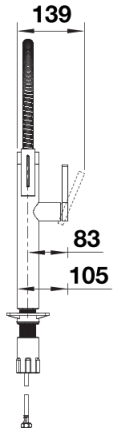

Termék adatlapja BLANCOCULINA-S II

Cikkszám 527464

Előnyök

- Az ikonikus csaptelep a kifinomult designt félprofesszionális funkcionalitással ötvözi
- A magas ív és a rugalmas fémtömlő optimális mozgásszabadságot biztosít
- Zuhanyváltós fejjel: könnyen vált normál vízszugárról zuhanyszugárra
- A tömlő kényelmesen rögzíthető a rejtett mágneses tartó segítségével
- Energiatakarékos: a kezelőkar alapbeállítása a hideg víz
- Különböző felületekkel kapható

Színek

Kapható színek:
matt fekete

Extra színek matt fekete

Szállítmány tartalma

- 180 fokban elforgatható kifolyó a nagyobb túlnyúláshoz
- Ø 35 mm átmérőjű csaplyukfurat szükséges
- A csaptelep professzionális telepítése egyszerűen és gyorsan a BLANCOLock segítségével
- Kerámiabetéttel
- Tiszta vízszugár
- Fém csapfej
- Mágneses csapfej a könnyebb használat érdekében
- Fémbevonatú zuhanycső
- Rugalmas, 950 mm hosszú csatlakozótömlők $\frac{3}{8}$ "-os anyával a különösen egyszerű és biztonságos szereléshez
- Stabilizálólemez a csap stabilitásának növeléséhez rozsdamentes acélból készült mosogatókba történő beépítéskor
- Visszacsapó szeleppel ellátva visszaáramlás ellen, az EN 1717 szabványnak megfelelően

Részletek

Forgási tartomány

Oldalnézet