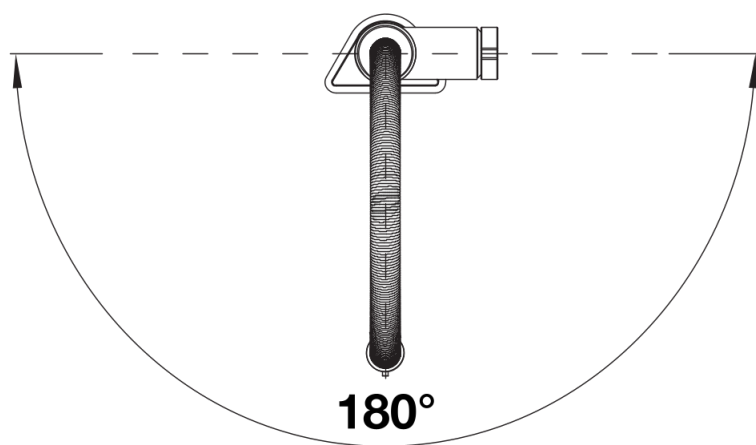

Termék adatlapja BLANCOCULINA-S II

Cikkszám 527464

Előnyök

- Az ikonikus csaptelep a kifinomult designt félprofesszionális funkcionalitással ötvözi
- A magas ív és a rugalmas fémtömlő optimális mozgásszabadságot biztosít
- Zuhanyváltós fejjel: könnyen vált normál vízszugárról zuhanyszugárra
- A tömlő kényelmesen rögzíthető a rejtett mágneses tartó segítségével
- Energiatakarékos: a kezelőkar alapbeállítása a hideg víz
- Különböző felületekkel kapható

Színek

Kapható színek:
matt fekete

Extra színek matt fekete

Szállítmány tartalma

- 180 fokban elforgatható kifolyó a nagyobb túlnyúláshoz
- Ø 35 mm átmérőjű csaplyukfurat szükséges
- A csaptelep professzionális telepítése egyszerűen és gyorsan a BLANCOLock segítségével
- Kerámiabetéttel
- Tiszta vízszugár
- Fém csapfej
- Mágneses csapfej a könnyebb használat érdekében
- Fémbevonatú zuhanycső
- Rugalmas, 950 mm hosszú csatlakozótömlők $\frac{3}{8}$ "-os anyával a különösen egyszerű és biztonságos szereléshez
- Stabilizálólemez a csap stabilitásának növeléséhez rozsdamentes acélból készült mosogatókba történő beépítéskor
- Visszacsapó szeleppel ellátva visszaáramlás ellen, az EN 1717 szabványnak megfelelően

Részletek

Forgási tartomány

Oldalnézet