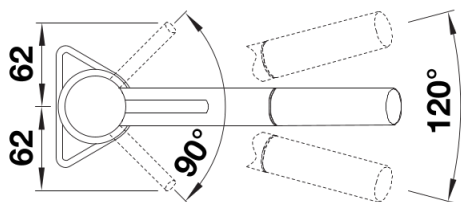

Termék adatlapja KANO-S

Cikkszám 527652

Előnyök

Színek

Kapható színek:

silgranit fekete/króm
antracit/króm
vulkánszürke/króm
silgranit fehér/króm
törtfehér/króm
kávész/króm

SILGRANIT-Look, kétszínű silgranit fekete/króm

Részletek

Forgási tartomány

Oldalnézet