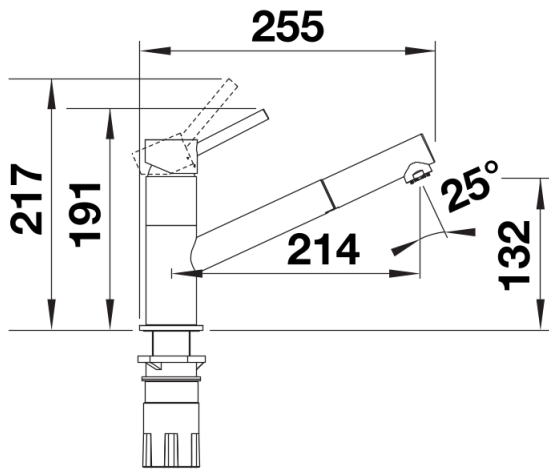

Termék adatlapja KANO-S

Cikkszám 527652

Előnyök

Színek

Kapható színek:

silgranit fekete/króm
antracit/króm
vulkánszürke/króm
silgranit fehér/króm
törtfehér/króm
kávész/króm

SILGRANIT-Look, kétszínű silgranit fekete/króm

Részletek

Forgási tartomány

Oldalnézet