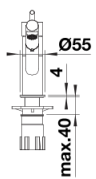

Termék adatlapja KANO-S

Cikkszám 527652

Előnyök

Színek

Kapható színek:

silgranit fekete/króm
antracit/króm
vulkánszürke/króm
silgranit fehér/króm
törtfehér/króm
kávész/króm

SILGRANIT-Look, kétszínű silgranit fekete/króm

Részletek

Forgási tartomány

Oldalnézet