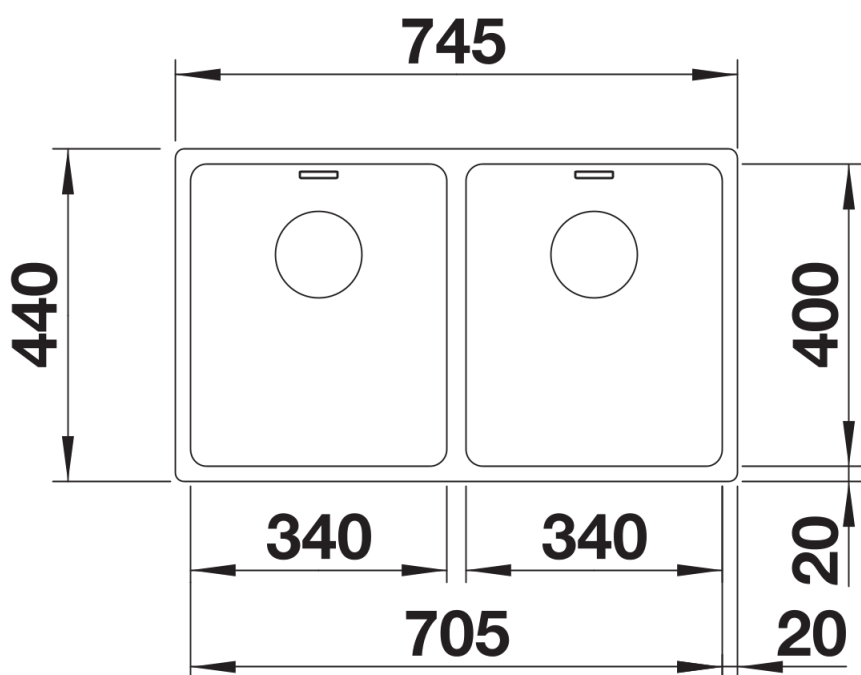

Tervezési információk

- Konyhai csaptelep, lefolyó-távműködtető vagy a mosogatószer-adagoló laminált munkapultba történő beépítéséhez rugalmas tömítőszalag szükséges.

Szállítmány tartalma

- lefolyógarnitúra helytakarékos csővel
- 2 x 3 ½"-os InFino szűrőkosár
- rögzítőkészlet

Részletek

Felülnézet