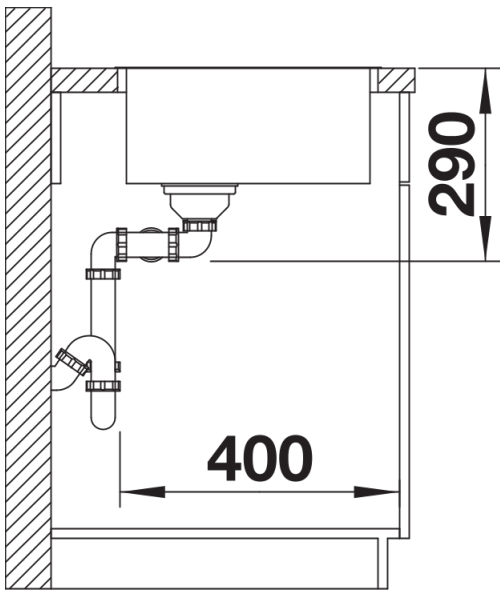

Tervezési információk

- Konyhai csaptelep, lefolyó-távműködtető vagy a mosogatószer-adagoló laminált munkapultba történő beépítéséhez rugalmas tömítőszalag szükséges.

Szállítmány tartalma

- lefolyógarnitúra helytakarékos csővel
- 2 x 3 ½"-os InFino szűrőkosár
- rögzítőkészlet

Részletek

Felülnézet

Kivágás

Előnézet

Oldalnézet