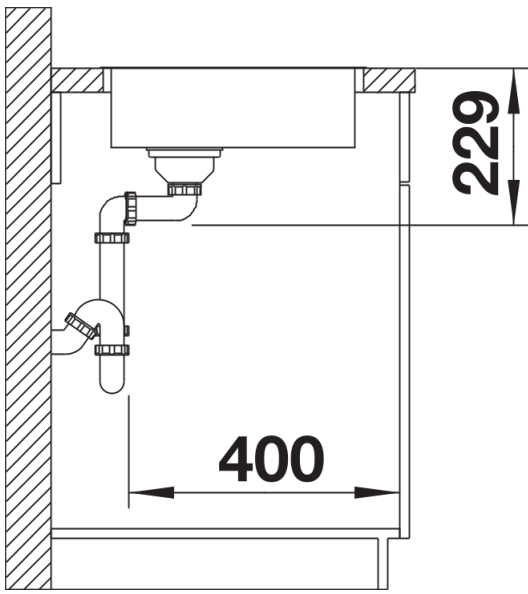

## Tervezési információk

---

- Konyhai csaptelep, lefolyó-távműködtető vagy a mosogatószer-adagoló laminált munkapultba történő beépítéséhez rugalmas tömítőszalag szükséges.
- Ha két egyedi medencét szeretne kombinálni egymással, kérjük, külön
- rendelje meg az összekötőtömlőt.

## Részletek

---

Felülnézet

Kivágás

Előnézet

Oldalnézet