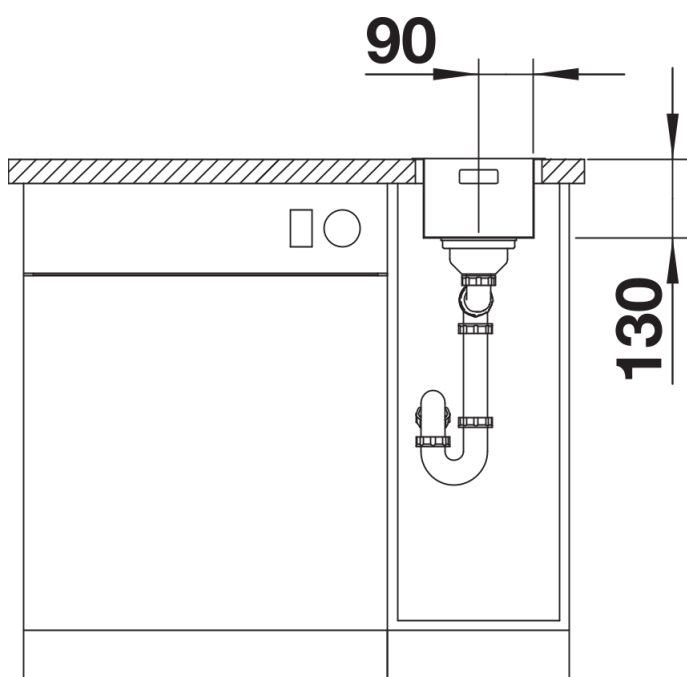

## Tervezési információk

---

- Konyhai csaptelep, lefolyó-távműködtető vagy a mosogatószer-adagoló laminált munkapultba történő beépítéséhez rugalmas tömítőszalag szükséges.
- Ha két egyedi medencét szeretne kombinálni egymással, kérjük, külön
- rendelje meg az összekötőtömlőt.

## Szállítmány tartalma

---

- lefolyógarnitúra helytakarékos csővel
- 3 ½"-os InFino szűrőkosár
- rögzítőkészlet

## Részletek

---

Felülnézet

Kivágás

Előnézet

Oldalnézet