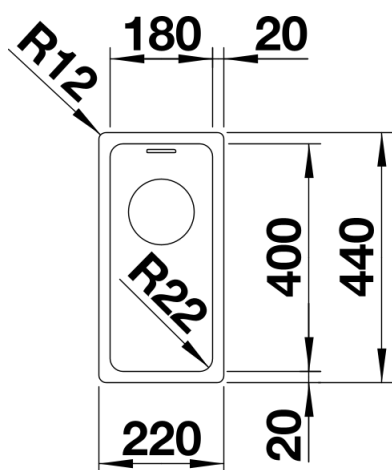

Tervezési információk

- Konyhai csaptelep, lefolyó-távműködtető vagy a mosogatószer-adagoló laminált munkapultba történő beépítéséhez rugalmas tömítőszalag szükséges.
- Ha két egyedi medencét szeretne kombinálni egymással, kérjük, külön
- rendelje meg az összekötőtömlőt.

Szállítmány tartalma

- lefolyógarnitúra helytakarékos csővel
- 3 ½"-os InFino szűrőkosár
- rögzítőkészlet

Részletek

Felülnézet