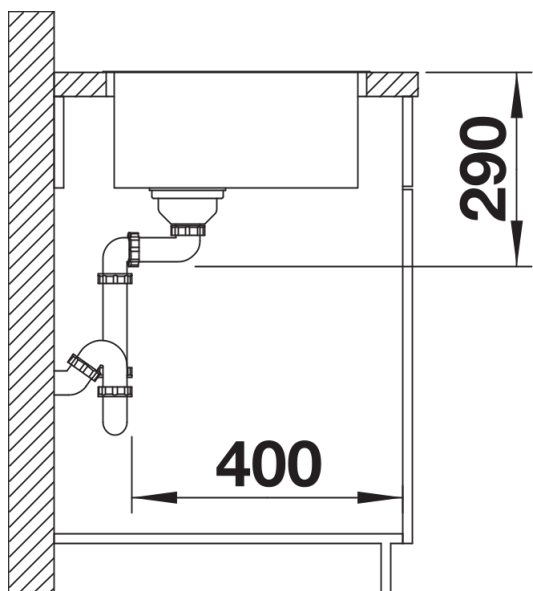

## Tervezési információk

---

- Konyhai csaptelep, lefolyó-távműködtető vagy a mosogatószer-adagoló laminált munkapultba történő beépítéséhez rugalmas tömítőszalag szükséges.
- Ha két egyedi medencét szeretne kombinálni egymással, kérjük, külön
- rendelje meg az összekötőtömlőt.

## Részletek

---

Felülnézet

Kivágás

Előnézet

Oldalnézet