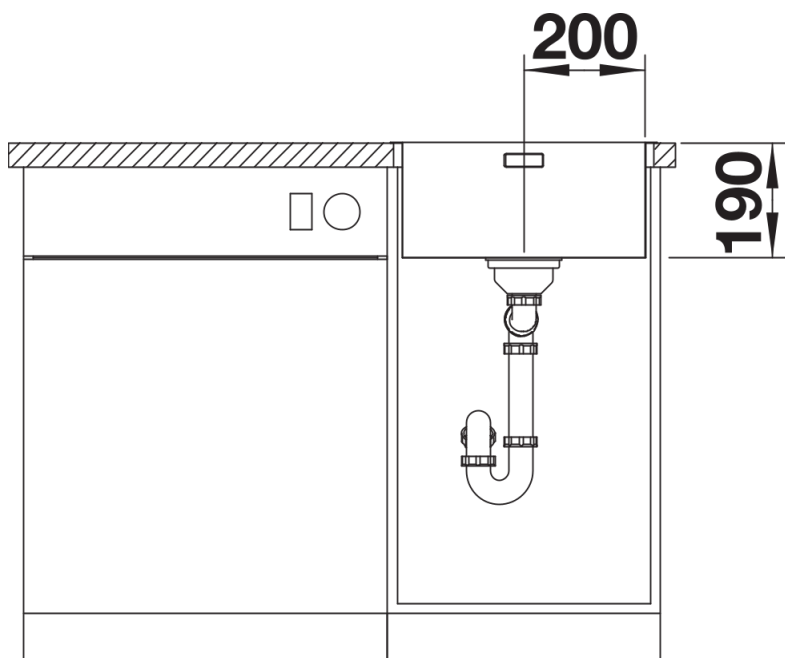

## Tervezési információk

---

- Konyhai csaptelep, lefolyó-távműködtető vagy a mosogatószer-adagoló laminált munkapultba történő beépítéséhez rugalmas tömítőszalag szükséges.
- Ha két egyedi medencét szeretne kombinálni egymással, kérjük, külön
- rendelje meg az összekötőtömlőt.

## Szállítmány tartalma

---

- lefolyógarnitúra helytakarékos csővel
- 3 ½"-os InFino szűrőkosár
- rögzítőkészlet

## Részletek

---

Felülnézet

Kivágás

Előnézet

Oldalnézet