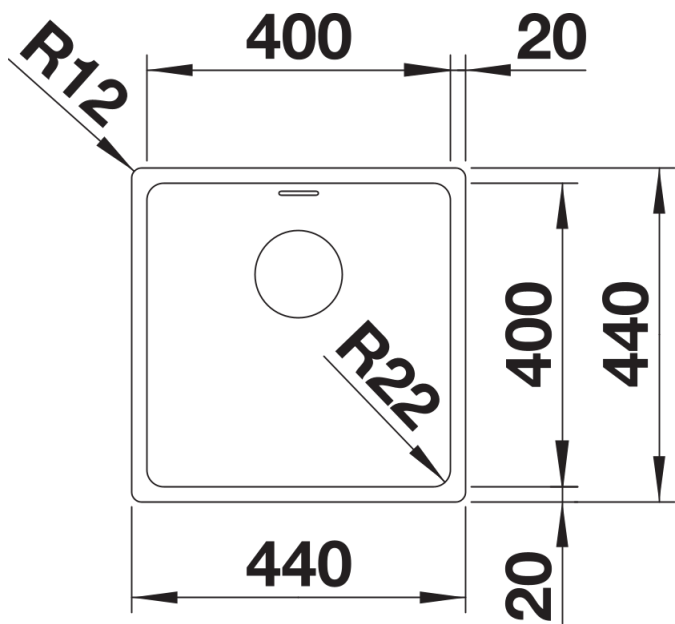

Felülnézet