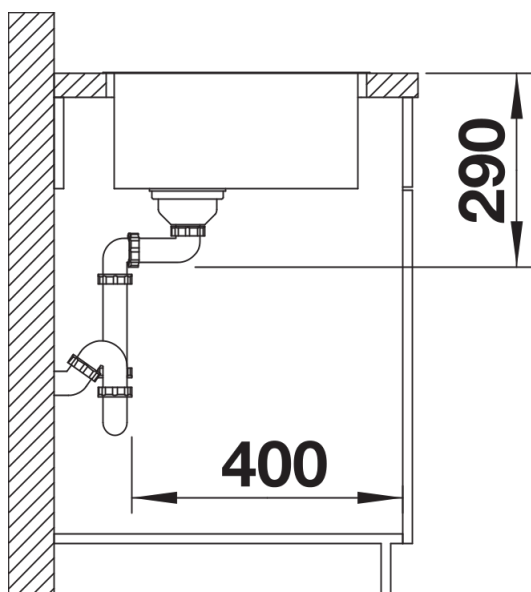

Tervezési információk

- Konyhai csaptelep, lefolyó-távműködtető vagy a mosogatószer-adagoló laminált munkapultba történő beépítéséhez rugalmas tömítőszalag szükséges.
- Ha két egyedi medencét szeretne kombinálni egymással, kérjük, külön
- rendelje meg az összekötőtömlőt.

Szállítmány tartalma

- lefolyógarnitúra helytakarékos csővel
- 3 ½"-os InFino szűrőkosár
- rögzítőkészlet

Részletek

Felülnézet

Kivágás

Előnézet

Oldalnézet