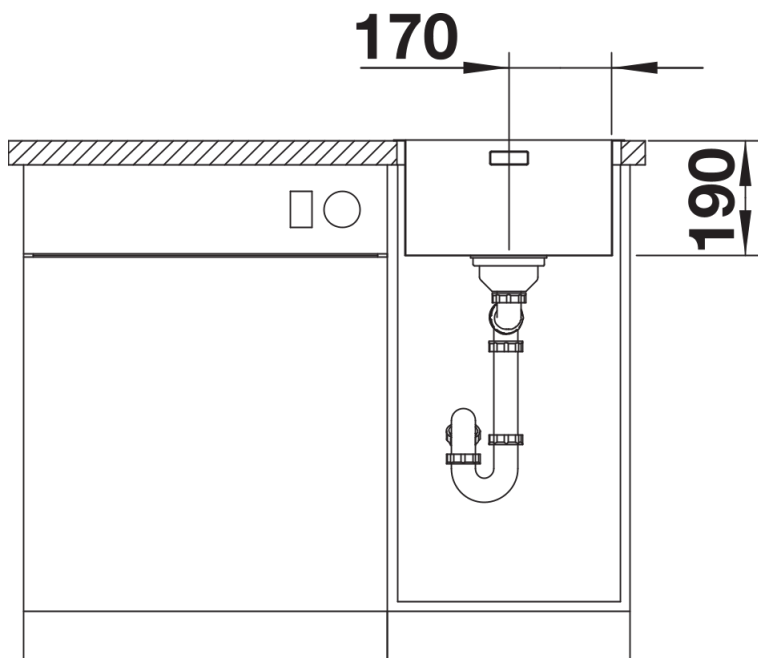

Termék adatlapja ANDANO 340-IF

Cikkszám 522953

Előnyök

- A látvány és a funkcionális elemek kiegyensúlyozott összjátéka
- Modern hangulatú a sarok- és fenékrádiuszoknak, valamint a selymesen csillogó felület harmonikus összjátékának köszönhetően
- Kiváló minőség, rejtett C-overflow túlfolyóval és InFino szűrőkosárral – elegáns illeszkedés és könnyű tisztíthatóság
- Nagy medence-űrtartalom, maximálisan kihasználható felületek
- Elegáns IF lapos perem a munkalapszintű vagy a felülről való beépítéshez
- Opcionális tartozékok: többretegű kőris vágódeszka, és rozsdamentes maradékgyűjtő tál

Tervezési információk

- Konyhai csaptelep, lefolyó-távműködtető vagy a mosogatószer-adagoló laminált munkapultba történő beépítéséhez rugalmas tömítőszalag szükséges.
- Ha két egyedi medencét szeretne kombinálni egymással, kérjük, külön
- rendelje meg az összekötőtömlőt.

Szállítmány tartalma

- lefolyógarnitúra helytakarékos csővel
- 3 ½"-os InFino szűrőkosár
- rögzítőkészlet

Részletek

Felülnézet

Kivágás

Előnézet

Oldalnézet