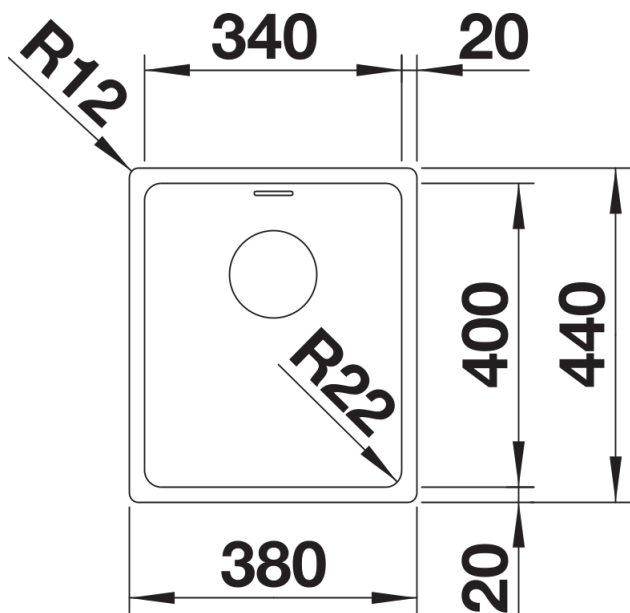

Termék adatlapja ANDANO 340-IF

Cikkszám 522953

Előnyök

- A látvány és a funkcionális elemek kiegyensúlyozott összjátéka
- Modern hangulatú a sarok- és fenékrádiuszoknak, valamint a selymesen csillogó felület harmonikus összjátékának köszönhetően
- Kiváló minőség, rejtett C-overflow túlfolyóval és InFino szűrőkosárral – elegáns illeszkedés és könnyű tisztíthatóság
- Nagy medence-űrtartalom, maximálisan kihasználható felületek
- Elegáns IF lapos perem a munkalapszintű vagy a felülről való beépítéshez
- Opcionális tartozékok: többretegű kőris vágódeszka, és rozsdamentes maradékgyűjtő tál

Tervezési információk

- Konyhai csaptelep, lefolyó-távműködtető vagy a mosogatószer-adagoló laminált munkapultba történő beépítéséhez rugalmas tömítőszalag szükséges.
- Ha két egyedi medencét szeretne kombinálni egymással, kérjük, külön
- rendelje meg az összekötőtömlőt.

Szállítmány tartalma

- lefolyógarnitúra helytakarékos csővel
- 3 ½"-os InFino szűrőkosár
- rögzítőkészlet

Részletek

Felülnézet

Kivágás

Előnézet

Oldalnézet