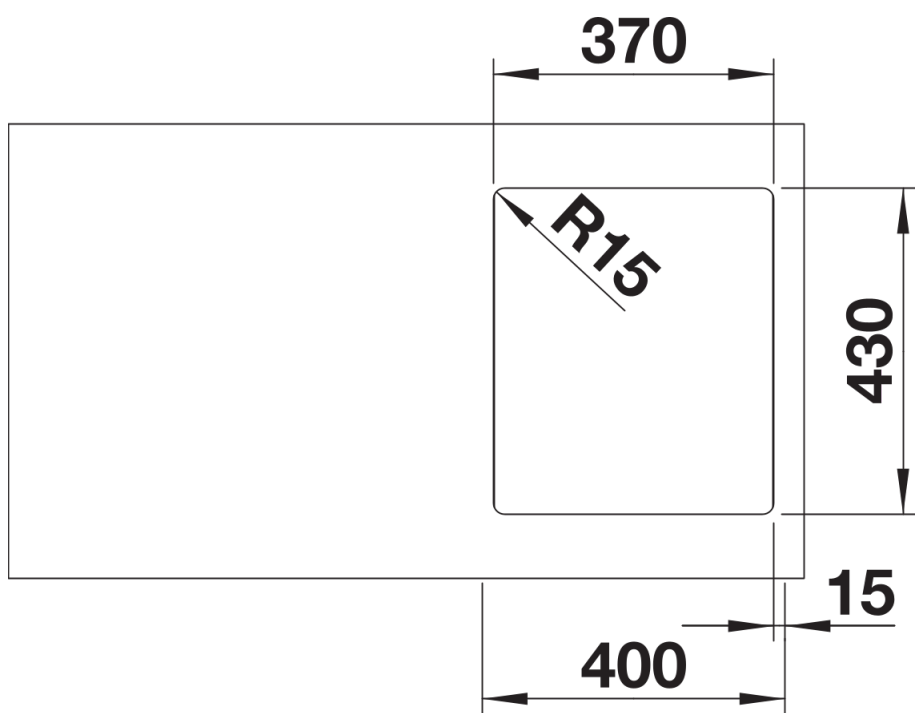

Termék adatlapja ANDANO 340-IF

Cikkszám 522953

Előnyök

- A látvány és a funkcionális elemek kiegyensúlyozott összjátéka
- Modern hangulatú a sarok- és fenékrádiuszoknak, valamint a selymesen csillogó felület harmonikus összjátékának köszönhetően
- Kiváló minőség, rejtett C-overflow túlfolyóval és InFino szűrőkosárral – elegáns illeszkedés és könnyű tisztíthatóság
- Nagy medence-űrtartalom, maximálisan kihasználható felületek
- Elegáns IF lapos perem a munkalapszintű vagy a felülről való beépítéshez
- Opcionális tartozékok: többretegű kőris vágódeszka, és rozsdamentes maradékgyűjtő tál

Tervezési információk

- Konyhai csaptelep, lefolyó-távműködtető vagy a mosogatószer-adagoló laminált munkapultba történő beépítéséhez rugalmas tömítőszalag szükséges.
- Ha két egyedi medencét szeretne kombinálni egymással, kérjük, külön
- rendelje meg az összekötőtömlőt.

Szállítmány tartalma

- lefolyógarnitúra helytakarékos csővel
- 3 ½"-os InFino szűrőkosár
- rögzítőkészlet

Részletek

Felülnézet

Kivágás

Előnézet

Oldalnézet