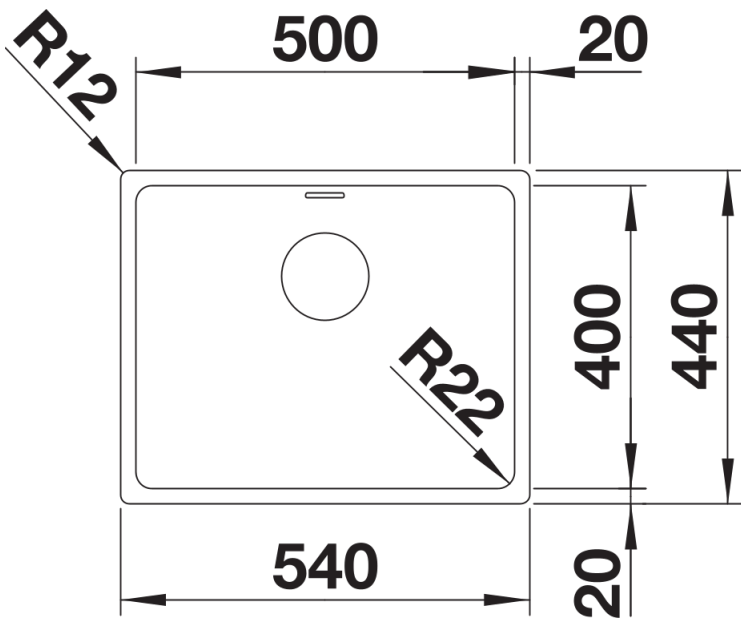

Termék adatlapja ANDANO 500-IF

Cikkszám 522965

Előnyök

- A látvány és a funkcionális elemek kiegyensúlyozott összjátéka
- Modern hangulatú a sarok- és fenékrádiuszoknak, valamint a selymesen csillogó felület harmonikus összjátékának köszönhetően
- Kiváló minőség, rejtett C-overflow túlfolyóval és InFino szűrőkosárral – elegáns illeszkedés és könnyű tisztíthatóság
- Nagy medence-űrtartalom, maximálisan kihasználható felületek
- Elegáns IF lapos perem a munkalapszintű vagy a felülről való beépítéshez
- Opcionális tartozékok: többretegű kőris vágódeszka, és rozsdamentes maradékgyűjtő tál

Tervezési információk

- Konyhai csaptelep, lefolyó-távműködtető vagy a mosogatószer-adagoló laminált munkapultba történő beépítéséhez rugalmas tömítőszalag szükséges.
- Ha két egyedi medencét szeretne kombinálni egymással, kérjük, külön
- rendelje meg az összekötőtömlőt.

Szállítmány tartalma

- lefolyógarnitúra helytakarékos csővel
- 3 ½"-os InFino szűrőkosár
- rögzítőkészlet

Részletek

Felülnézet

Kivágás

Előnézet

Oldalnézet