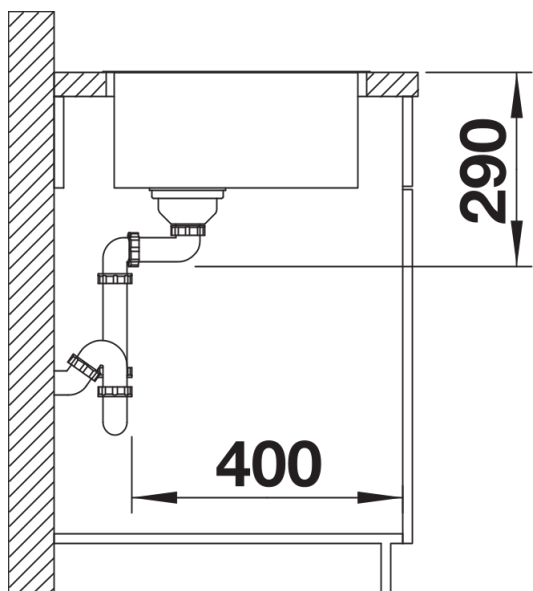

Tervezési információk

- Konyhai csaptelep, lefolyó-távműködtető vagy a mosogatószer-adagoló laminált munkapultba történő beépítéséhez rugalmas tömítőszalag szükséges.
- Ha két egyedi medencét szeretne kombinálni egymással, kérjük, külön
- rendelje meg az összekötőtömlőt.

Szállítmány tartalma

- lefolyógarnitúra helytakarékos csővel
- 3 ½"-os InFino szűrőkosár
- rögzítőkészlet

Részletek

Felülnézet

Kivágás

Előnézet

Oldalnézet