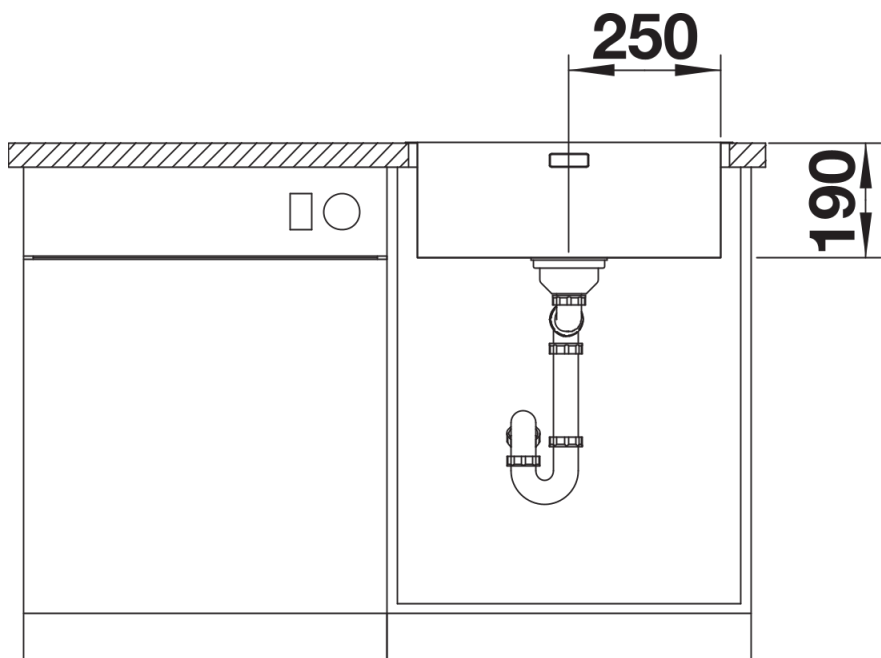

Termék adatlapja ANDANO 500-IF

Cikkszám 522965

Előnyök

- A látvány és a funkcionális elemek kiegyensúlyozott összjátéka
- Modern hangulatú a sarok- és fenékrádiuszoknak, valamint a selymesen csillogó felület harmonikus összjátékának köszönhetően
- Kiváló minőség, rejtett C-overflow túlfolyóval és InFino szűrőkosárral – elegáns illeszkedés és könnyű tisztíthatóság
- Nagy medence-űrtartalom, maximálisan kihasználható felületek
- Elegáns IF lapos perem a munkalapszintű vagy a felülről való beépítéshez
- Opcionális tartozékok: többretegű kőris vágódeszka, és rozsdamentes maradékgyűjtő tál

Tervezési információk

- Konyhai csaptelep, lefolyó-távműködtető vagy a mosogatószer-adagoló laminált munkapultba történő beépítéséhez rugalmas tömítőszalag szükséges.
- Ha két egyedi medencét szeretne kombinálni egymással, kérjük, külön
- rendelje meg az összekötőtömlőt.

Szállítmány tartalma

- lefolyógarnitúra helytakarékos csővel
- 3 ½"-os InFino szűrőkosár
- rögzítőkészlet

Részletek

Felülnézet

Kivágás

Előnézet

Oldalnézet