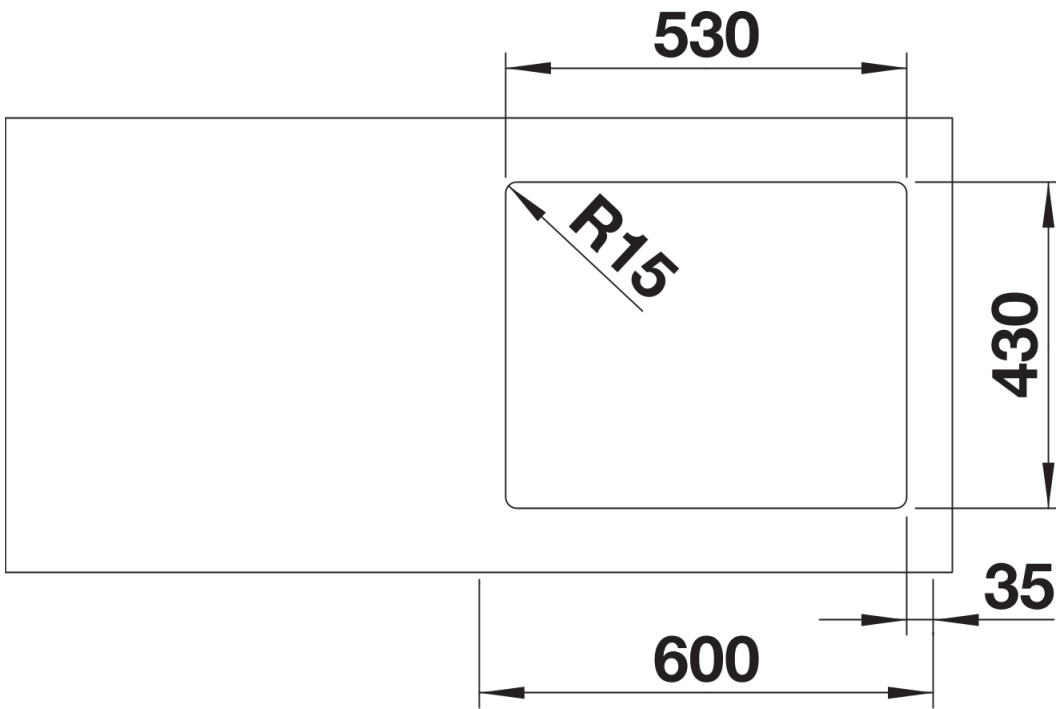

Termék adatlapja ANDANO 500-IF

Cikkszám 522965

Előnyök

- A látvány és a funkcionális elemek kiegyensúlyozott összjátéka
- Modern hangulatú a sarok- és fenékrádiuszoknak, valamint a selymesen csillogó felület harmonikus összjátékának köszönhetően
- Kiváló minőség, rejtett C-overflow túlfolyóval és InFino szűrőkosárral – elegáns illeszkedés és könnyű tisztíthatóság
- Nagy medence-űrtartalom, maximálisan kihasználható felületek
- Elegáns IF lapos perem a munkalapszintű vagy a felülről való beépítéshez
- Opcionális tartozékok: többretegű kőris vágódeszka, és rozsdamentes maradékgyűjtő tál

Tervezési információk

- Konyhai csaptelep, lefolyó-távműködtető vagy a mosogatószer-adagoló laminált munkapultba történő beépítéséhez rugalmas tömítőszalag szükséges.
- Ha két egyedi medencét szeretne kombinálni egymással, kérjük, külön
- rendelje meg az összekötőtömlőt.

Szállítmány tartalma

- lefolyógarnitúra helytakarékos csővel
- 3 ½"-os InFino szűrőkosár
- rögzítőkészlet

Részletek

Felülnézet

Kivágás

Előnézet

Oldalnézet