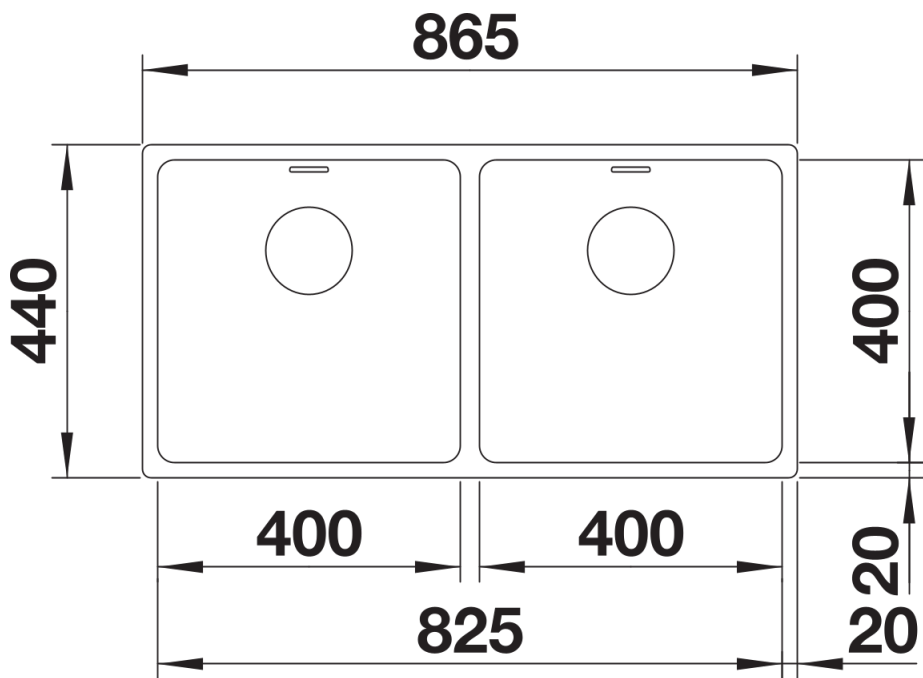

Felülnézet