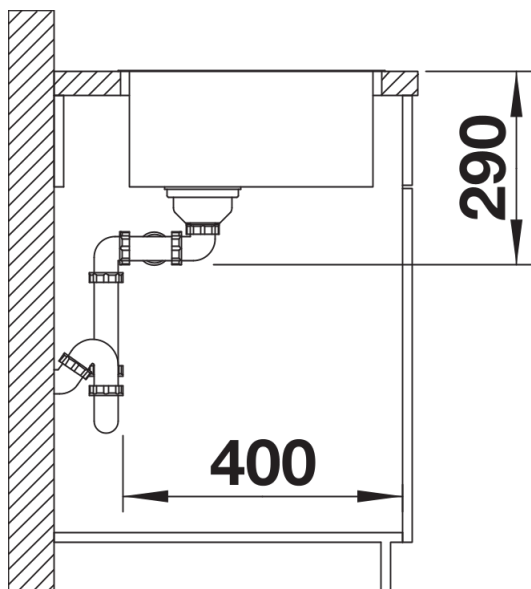

## Tervezési információk

---

- A konyhai csapterep, a lefolyó-távműködtető vagy a mosogatószer-adagoló laminált munkapultba történő beépítéséhez szükséges rugalmas, cikkszám: 120 055
- A munkalap kivágására vonatkozó adatok az összes beépítési változathoz a honlapunkon találhatóak.

## Részletek

---

Felülnézet

Kivágás

Előlnézet

Oldalnézet