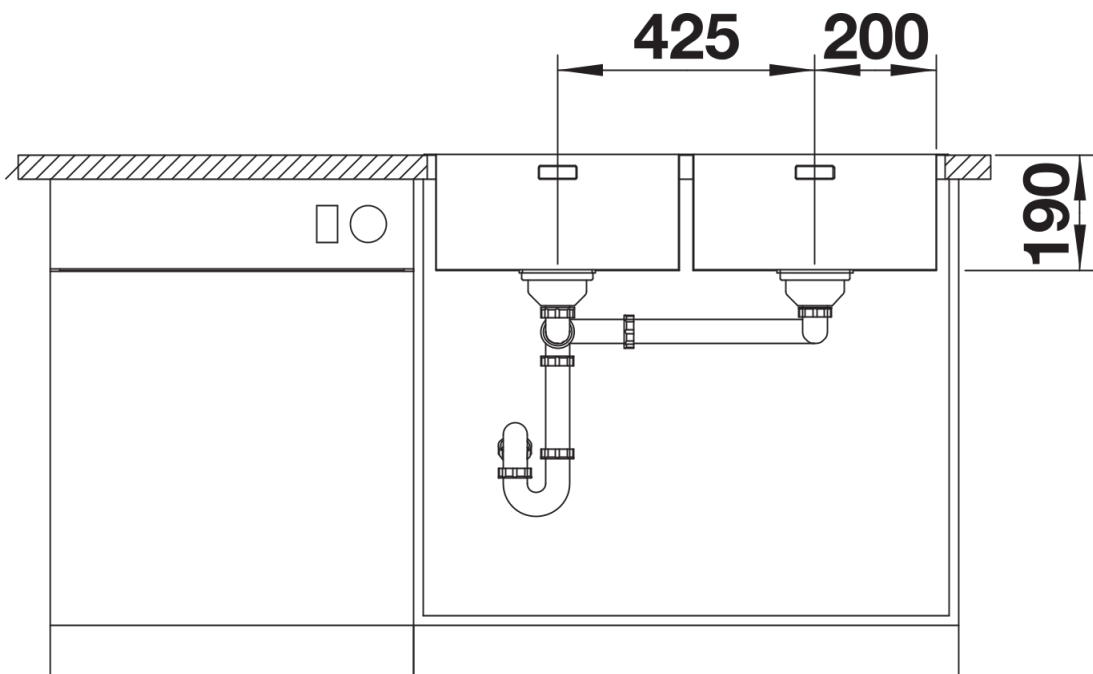

## Tervezési információk

---

- A konyhai csapterep, a lefolyó-távműködtető vagy a mosogatószer-adagoló laminált munkapultba történő beépítéséhez szükséges rugalmas, cikkszám: 120 055
- A munkalap kivágására vonatkozó adatok az összes beépítési változathoz a honlapunkon találhatóak.

## Szállítmány tartalma

---

- lefolyógarnitúra helytakarékos csővel
- 2 x 3 ½"-os InFino szűrőkosár
- rögzítőkészlet

## Részletek

---

Felülnézet

Kivágás

Előlnézet

Oldalnézet