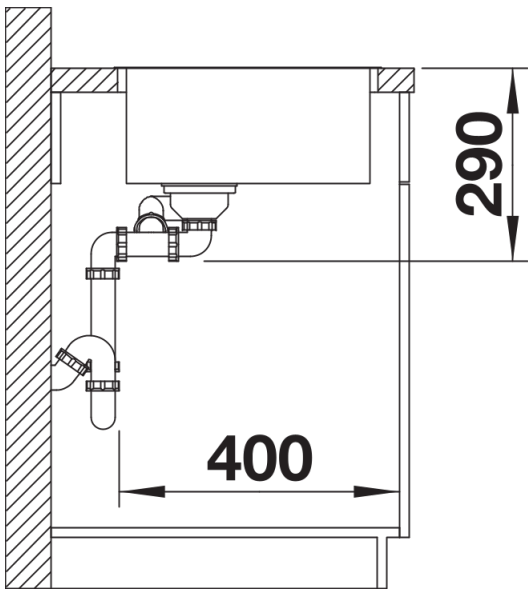

Oldalnézet