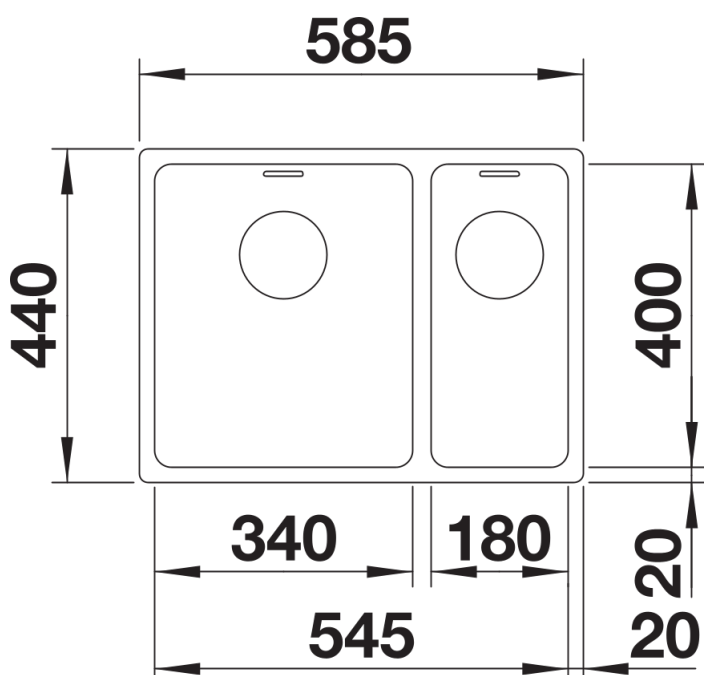

Tervezési információk

- Konyhai csaptelep, lefolyó-távműködtető vagy a mosogatószer-adagoló laminált munkapultba történő beépítéséhez rugalmas tömítőszalag szükséges.

Szállítmány tartalma

- lefolyógarnitúra helytakarékos csővel
- 2 x 3 ½"-os InFino szűrőkosár
- rögzítőkészlet

Részletek

Felülnézet