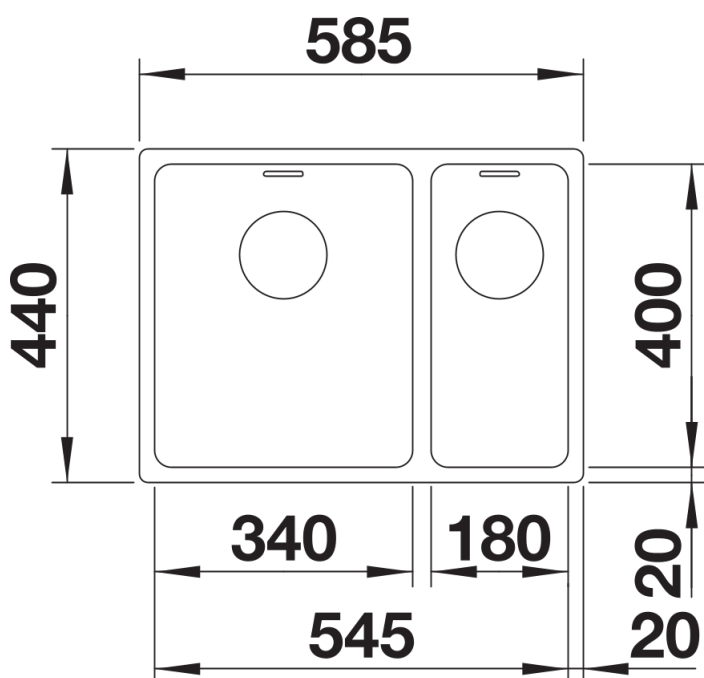

Termék adatlapja ANDANO 340/180-IF

Cikkszám 522973

Előnyök

- A látvány és a funkcionális elemek kiegyensúlyozott összjátéka
- Modern hangulatú a sarok- és fenékrádiuszoknak, valamint a selymesen csillogó felület harmonikus összjátékának köszönhetően
- Kiváló minőség, rejtett C-overflow túlfolyóval és InFino szűrőkosárral – elegáns illeszkedés és könnyű tisztíthatóság
- Nagy medence-űrtartalom, maximálisan kihasználható felületek
- Elegáns IF lapos perem a munkalapszintű vagy a felülről való beépítéshez
- Opcionális tartozékok: edzett üveg vágólap és rozsdamentes maradékgyűjtő tál

Tervezési információk

- Konyhai csaptelep, lefolyó-távműködtető vagy a mosogatószer-adagoló laminált munkapultba történő beépítéséhez rugalmas tömítőszalag szükséges.

Szállítmány tartalma

- lefolyógarnitúra helytakarékos csővel
- 2 x 3 ½"-os InFino szűrőkosár
- rögzítőkészlet

Részletek

Felülnézet

Kivágás

Előlnézet

Oldalnézet