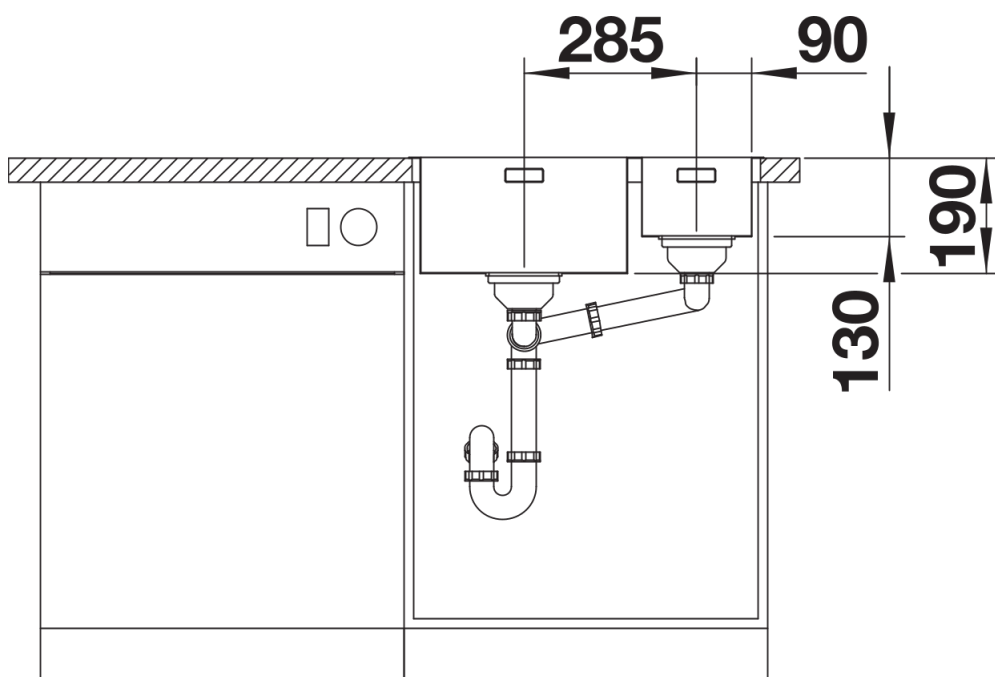

## Termék adatlapja ANDANO 340/180-IF

Cikkszám 522973

## Szállítmány tartalma

---

- lefolyógarnitúra helytakarékos csővel
- 2 x 3 ½"-os InFino szűrőkosár
- rögzítőkészlet

## Részletek

---

Felülnézet

Kivágás

Előnézet

Oldalnézet