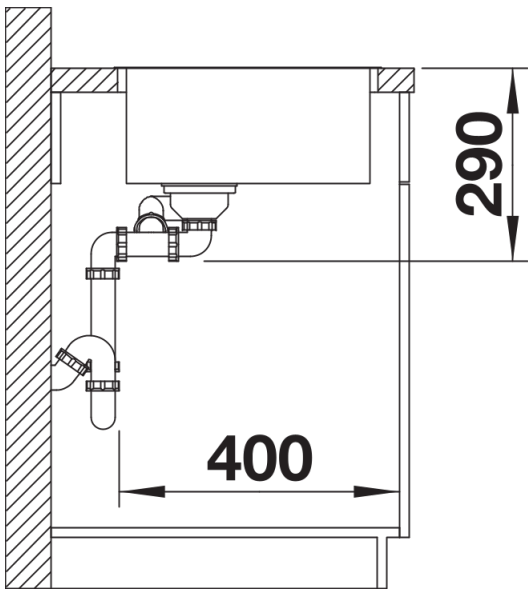

Tervezési információk

- Konyhai csaptelep, lefolyó-távműködtető vagy a mosogatószer-adagoló laminált munkapultba történő beépítéséhez rugalmas tömítőszalag szükséges.

Szállítmány tartalma

- lefolyógarnitúra helytakarékos csővel
- 2 x 3 ½"-os InFino szűrőkosár
- rögzítőkészlet

Részletek

Felülnézet

Kivágás

Előlnézet

Oldalnézet