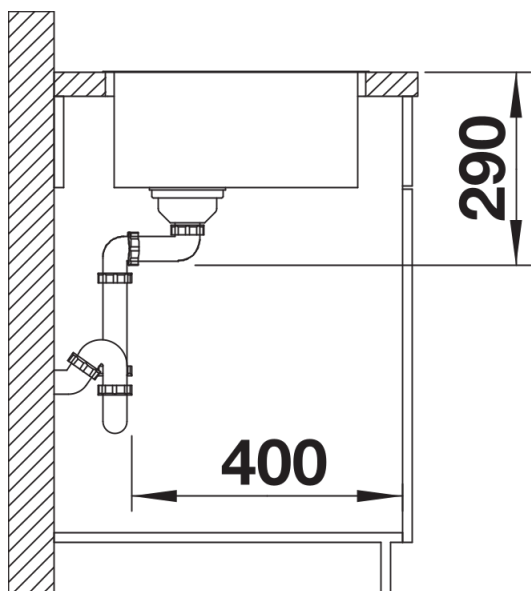

Tervezési információk

- Konyhai csaptelep, lefolyó-távműködtető vagy a mosogatószer-adagoló laminált munkapultba történő beépítéséhez rugalmas tömítőszalag szükséges.
- Ha két egyedi medencét szeretne kombinálni egymással, kérjük, külön
- rendelje meg az összekötőtömlőt.

Szállítmány tartalma

- lefolyógarnitúra helytakarékos csővel
- 3 ½"-os InFino szűrőkosár
- rögzítőkészlet

Részletek

Felülnézet

Kivágás

Előnézet

Oldalnézet