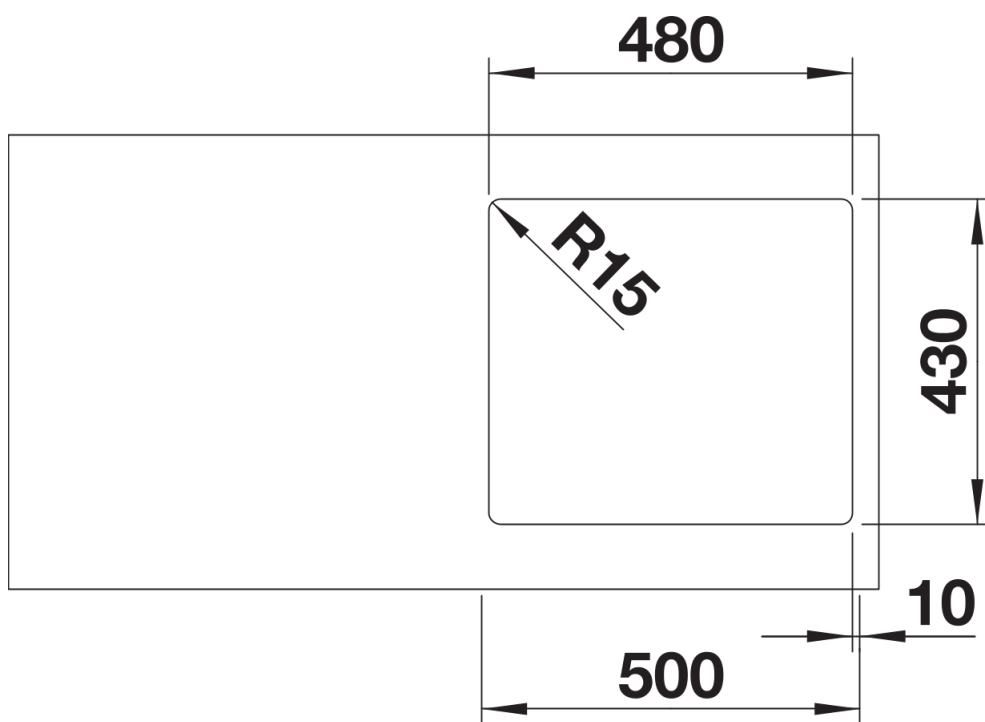

Termék adatlapja ANDANO 450-IF

Cikkszám 522961

Előnyök

- A látvány és a funkcionális elemek kiegyensúlyozott összjátéka
- Modern hangulatú, a sarok- és fenékrádiuszoknak, valamint a selymesen csillogó felület harmonikus összjátékának köszönhetően
- Kiváló minőség, rejtett C-overflow túlfolyóval és InFino szűrőkosárral – elegáns illeszkedés, könnyű tisztíthatóság
- Nagy medence-űrtartalom, maximálisan kihasználható felületek
- Elegáns IF lapos perem a munkalapszintű vagy a felülről való beépítéshez
- Opcionális tartozékok: többretegű kőris vágódeszka, és rozsdamentes maradékgyűjtő tál

Tervezési információk

- Konyhai csaptelep, lefolyó-távműködtető vagy a mosogatószer-adagoló laminált munkapultba történő beépítéséhez rugalmas tömítőszalag szükséges.
- Ha két egyedi medencét szeretne kombinálni egymással, kérjük, külön
- rendelje meg az összekötőtömlőt.

Szállítmány tartalma

- lefolyógarnitúra helytakarékos csővel
- 3 ½"-os InFino szűrőkosár
- rögzítőkészlet

Részletek

Felülnézet

Kivágás

Előnézet

Oldalnézet