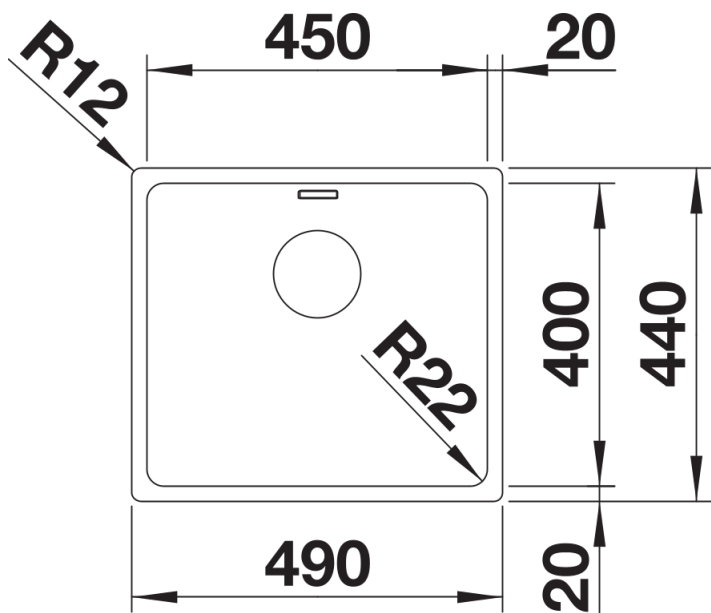

Termék adatlapja ANDANO 450-IF

Cikkszám 522961

Előnyök

- A látvány és a funkcionális elemek kiegyensúlyozott összjátéka
- Modern hangulatú, a sarok- és fenékrádiuszoknak, valamint a selymesen csillogó felület harmonikus összjátékának köszönhetően
- Kiváló minőség, rejtett C-overflow túlfolyóval és InFino szűrőkosárral – elegáns illeszkedés, könnyű tisztíthatóság
- Nagy medence-űrtartalom, maximálisan kihasználható felületek
- Elegáns IF lapos perem a munkalapszintű vagy a felülről való beépítéshez
- Opcionális tartozékok: többretegű kőris vágódeszka, és rozsdamentes maradékgyűjtő tál

Tervezési információk

- Konyhai csaptelep, lefolyó-távműködtető vagy a mosogatószer-adagoló laminált munkapultba történő beépítéséhez rugalmas tömítőszalag szükséges.
- Ha két egyedi medencét szeretne kombinálni egymással, kérjük, külön
- rendelje meg az összekötőtömlőt.

Szállítmány tartalma

- lefolyógarnitúra helytakarékos csővel
- 3 ½"-os InFino szűrőkosár
- rögzítőkészlet

Részletek

Felülnézet

Kivágás

Előnézet

Oldalnézet