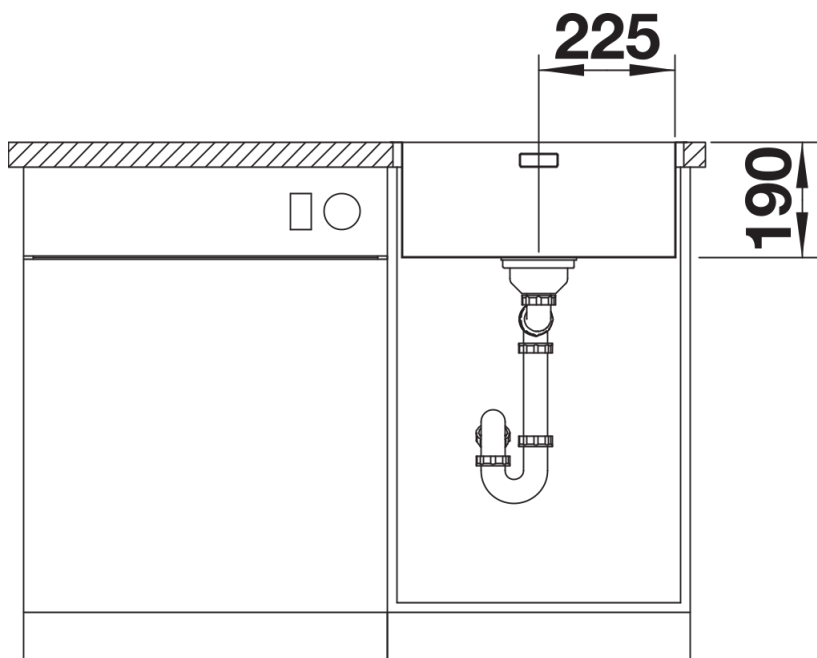

Tervezési információk

- Konyhai csaptelep, lefolyó-távműködtető vagy a mosogatószer-adagoló laminált munkapultba történő beépítéséhez rugalmas tömítőszalag szükséges.
- Ha két egyedi medencét szeretne kombinálni egymással, kérjük, külön
- rendelje meg az összekötőtömlőt.

Szállítmány tartalma

- lefolyógarnitúra helytakarékos csővel
- 3 ½"-os InFino szűrőkosár
- rögzítőkészlet

Részletek

Felülnézet

Kivágás

Előnézet

Oldalnézet