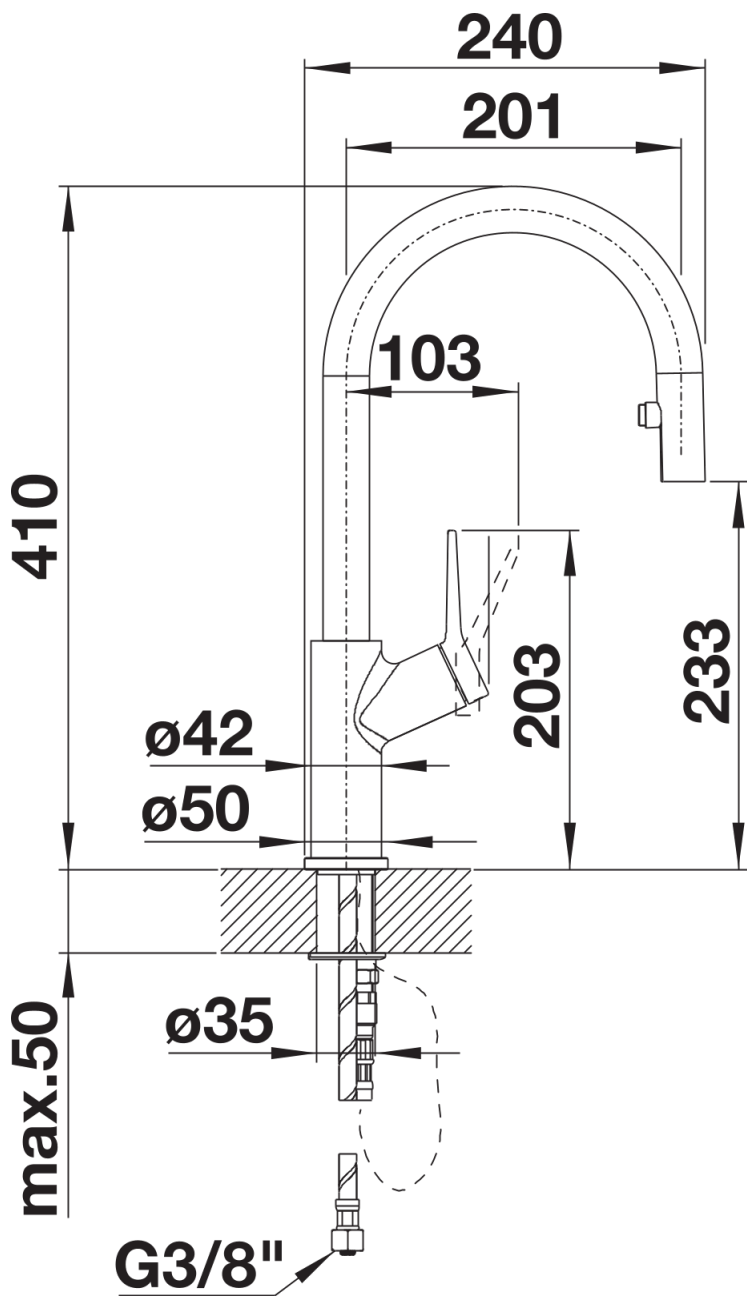

Termék adatlapja CARENA-S Vario

Cikkszám 521356

Előnyök

- Modern, prémium csaptelep
- Rejtett, kihúzható, átkapcsolható zuhanyfej
- Az ívelt, magas kifolyó megkönnyíti az edények és vázák megtöltését
- Magasan elhelyezett, ergonomikus kezelőkar

Színek

Kapható színek:

króm

galvanikus króm

Szállítmány tartalma

- 190 fokban elforgatható kifolyó a nagyobb túlnyúláshoz
- Ø 35 mm csaplyukfurat szükséges
- Kerámiabetéttel
- Textilbevonatú zuhanygégecső
- Bevonatos zuhanygégecső hátsó váltógombbal
- Rugalmas, 450 mm hosszú csatlakozótömlők $\frac{3}{8}$ "-os anyával a különösen egyszerű és biztonságos szereléshez
- Szabadalmaztatott vízszugár szabályozó a vízkövesedés jelentős csökkentése érdekében
- Stabilizálólemez a konyhai csaptelep stabilitásának növeléséhez rozsdamentes acélból készült mosogatókba történő beépítéskor
- Visszacsapó szeleppel ellátva visszaáramlás ellen, az EN 1717 szabványnak megfelelően
- LGA minősítés
- DVGW minősítés

Részletek

Forgási tartomány

Oldalnézet