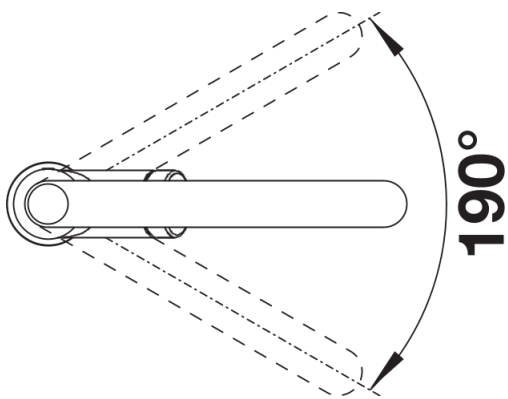

Termék adatlapja CARENA-S Vario

Cikkszám 521356

Előnyök

- Modern, prémium csaptelep
- Rejtett, kihúzható, átkapcsolható zuhanyfej
- Az ívelt, magas kifolyó megkönnyíti az edények és vázák megtöltését
- Magasan elhelyezett, ergonomikus kezelőkar

Színek

Kapható színek:

króm

galvanikus króm

Szállítmány tartalma

- 190 fokban elforgatható kifolyó a nagyobb túlnyúláshoz
- Ø 35 mm csaplyukfurat szükséges
- Kerámiabetéttel
- Textilbevonatú zuhanygégecső
- Bevonatos zuhanygégecső hátsó váltógombbal
- Rugalmas, 450 mm hosszú csatlakozótömlők $\frac{3}{8}$ "-os anyával a különösen egyszerű és biztonságos szereléshez
- Szabadalmaztatott vízszugár szabályozó a vízkövesedés jelentős csökkentése érdekében
- Stabilizálólemez a konyhai csaptelep stabilitásának növeléséhez rozsdamentes acélból készült mosogatókba történő beépítéskor
- Visszacsapó szeleppel ellátva visszaáramlás ellen, az EN 1717 szabványnak megfelelően
- LGA minősítés
- DVGW minősítés

Részletek

Forgási tartomány

Oldalnézet