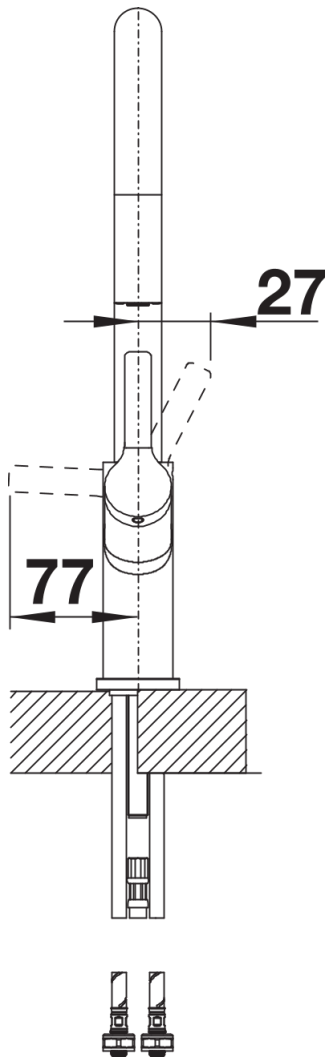

Termék adatlapja CARENA-S Vario

Cikkszám 521356

Előnyök

- Modern, prémium csaptelep
- Rejtett, kihúzható, átkapcsolható zuhanyfej
- Az ívelt, magas kifolyó megkönnyíti az edények és vázák megtöltését
- Magasan elhelyezett, ergonomikus kezelőkar

Színek

Kapható színek:

króm

galvanikus króm

Szállítmány tartalma

- 190 fokban elforgatható kifolyó a nagyobb túlnyúláshoz
- Ø 35 mm csaplyukfurat szükséges
- Kerámiabetéttel
- Textilbevonatú zuhanygégecső
- Bevonatos zuhanygégecső hátsó váltógombbal
- Rugalmas, 450 mm hosszú csatlakozótömlők $\frac{3}{8}$ "-os anyával a különösen egyszerű és biztonságos szereléshez
- Szabadalmaztatott vízszugár szabályozó a vízkövesedés jelentős csökkentése érdekében
- Stabilizálólemez a konyhai csaptelep stabilitásának növeléséhez rozsdamentes acélból készült mosogatókba történő beépítéskor
- Visszacsapó szeleppel ellátva visszaáramlás ellen, az EN 1717 szabványnak megfelelően
- LGA minősítés
- DVGW minősítés

Részletek

Forgási tartomány

Oldalnézet