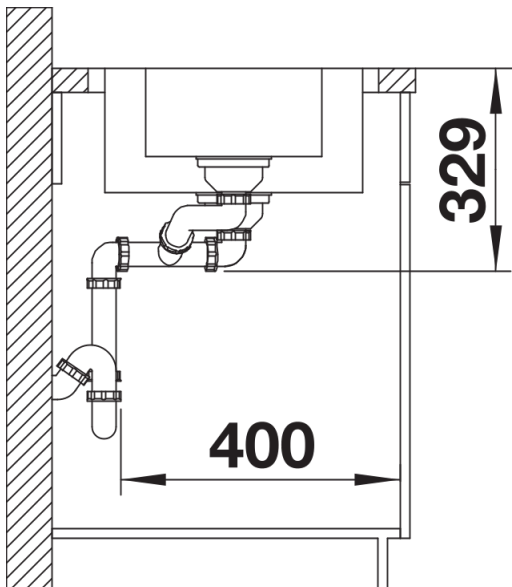

## Szállítmány tartalma

---

- Lefolyógarnitúra helytakarékos csővel
- 2 x 3 ½"-os szűrőkosár
- lefolyó-távműködtető a főmedencéhez

## Részletek

---

Felülnézet

Kivágás

Előnézet

Oldalnézet