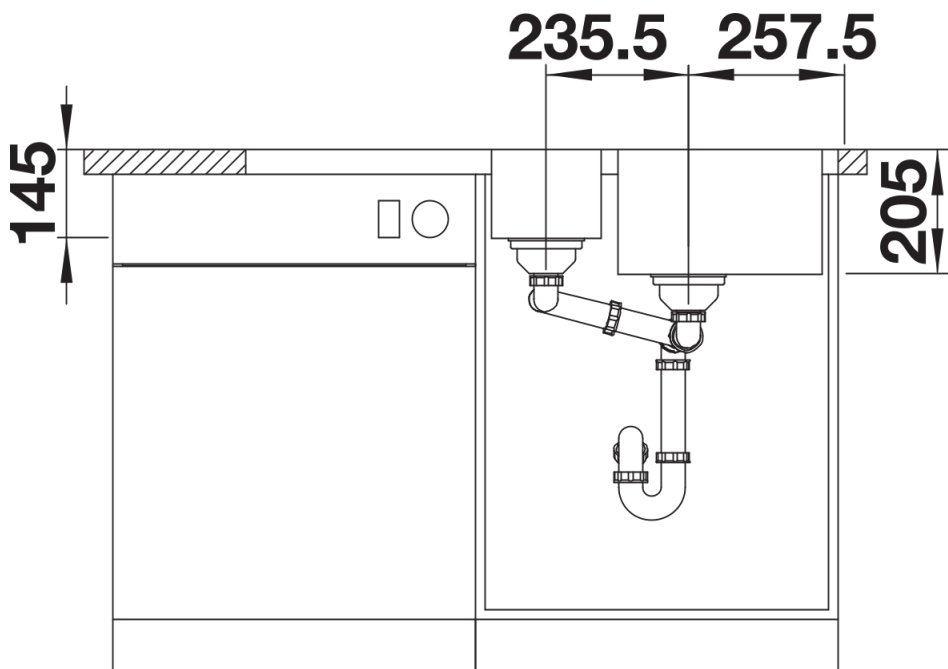

### Előnyök

---

- Modern, letisztult kialakítás
- Nagy medencetérfogat és kiegészítő medence
- Nagyméretű csaptelepsáv és csepegtetőfelület
- Elegáns IF lapos perem a hagyományos vagy munkalapszintű beépítéshez
- Forgatható kivitel
- 3 ½"-os szűrőkosár
- Lefolyó-távműködtetővel

## Szállítmány tartalma

---

- Lefolyógarnitúra helytakarékos csővel
- 2 x 3 ½"-os szűrőkosár
- lefolyó-távműködtető a főmedencéhez

## Részletek

---

Felülnézet

Kivágás

Előnézet

Oldalnézet