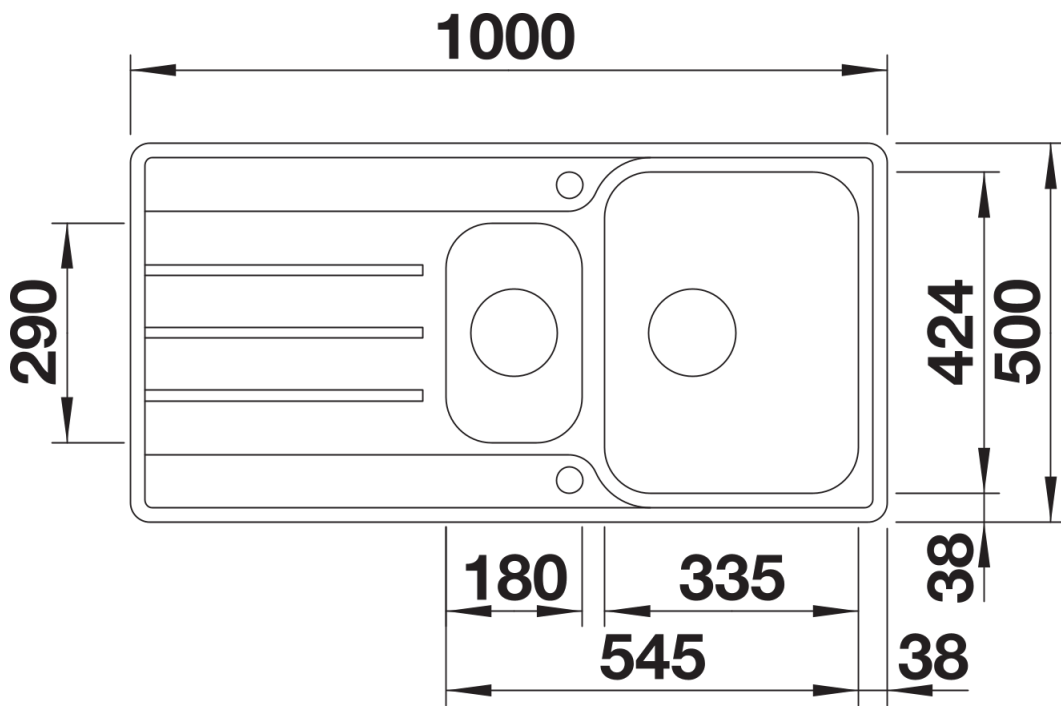

Felülnézet