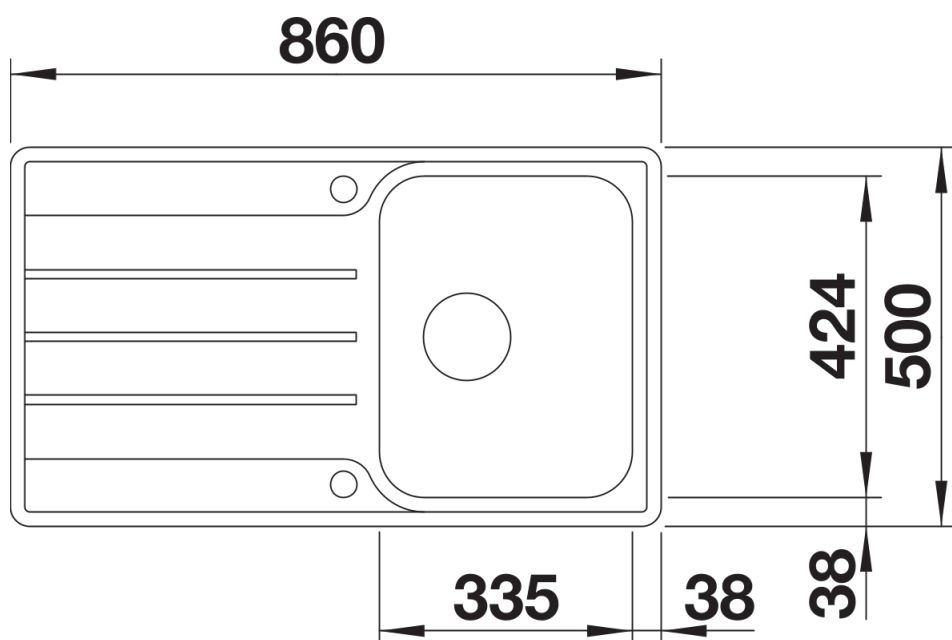

Tervezési információk

- A munkalap kivágására vonatkozó adatok az összes beépítési változathoz a honlapunkon találhatóak.

Szállítmány tartalma

- Lefolyógarnitúra helytakarékos csővel
- 3 ½"-os szűrőkosár
- lefolyó-távműködtető

Részletek

Felülnézet