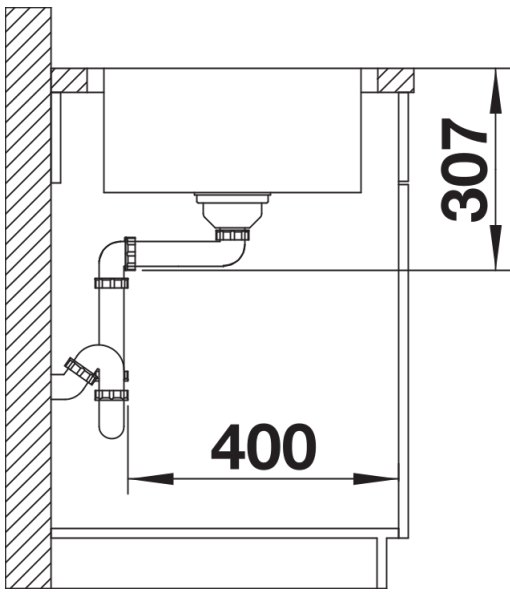

Ooldalnézet