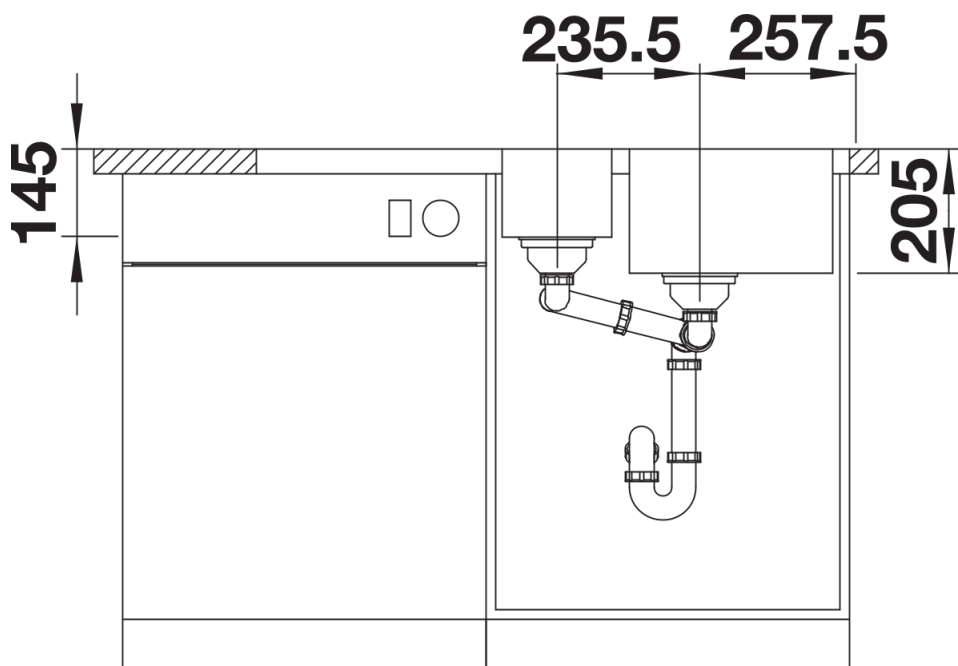

### Előnyök

---

- Modern, letisztult kialakítás
- Maximális medencetérfogat és kiegészítő medence
- Nagyméretű csaptelepsáv és csepegtetőfelület
- Elegáns IF lapos perem a hagyományos vagy munkalapszintű beépítéshez
- Forgatható kivitel
- 3 ½"-os szűrőkosár

## Szállítmány tartalma

---

- Lefolyógarnitúra helytakarékos csővel
- 2 x 3 1/2"-os szűrőkosár

## Felülnézet

Kivágás

Előlnézet

Oldalnézet