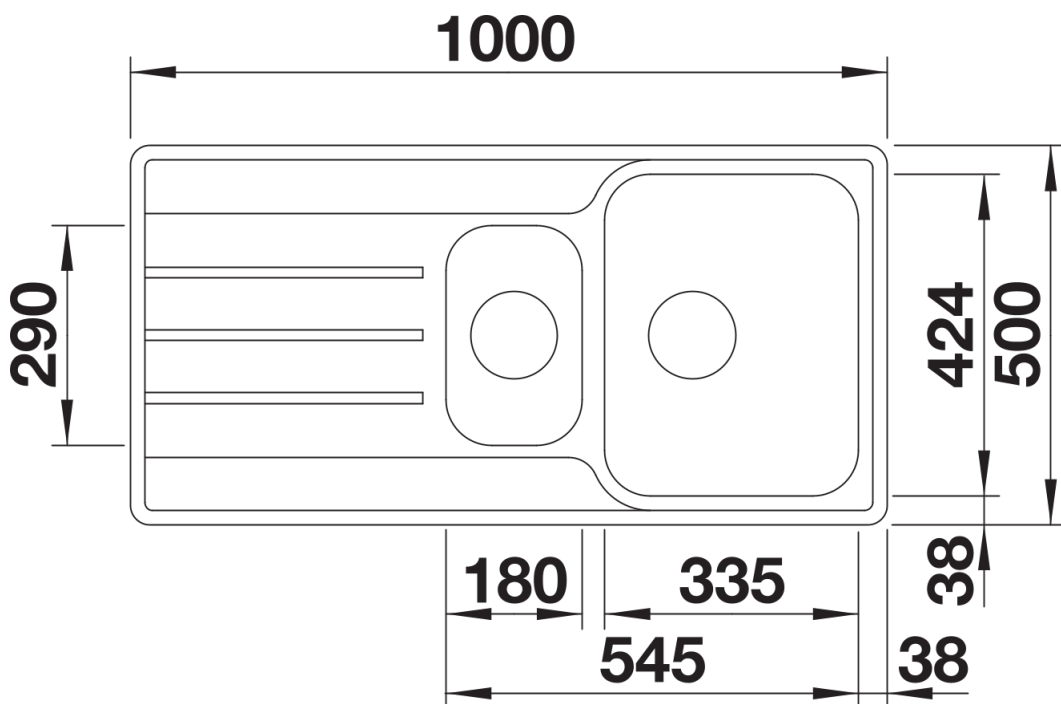

Szállítmány tartalma

- Lefolyógarnitúra helytakarékos csővel
- 2 x 3 1/2"-os szűrőkosár

Részletek

Felülnézet