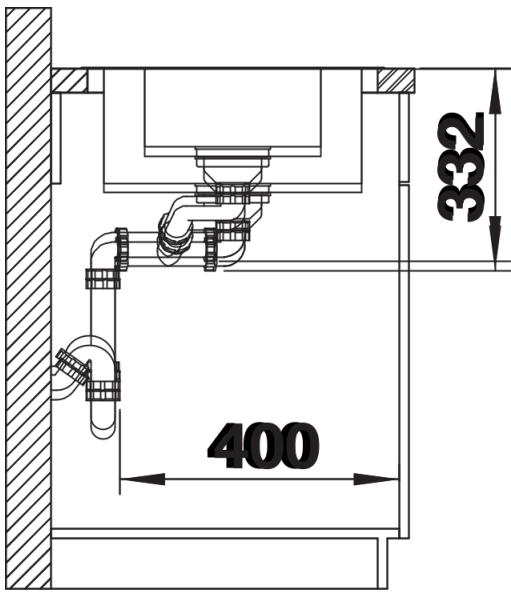

## Szállítmány tartalma

---

- Lefolyógarnitúra helytakarékos csővel
- 2 x 3 1/2"-os szűrőkosár

## Felülnézet

Kivágás

Előlnézet

Oldalnézet